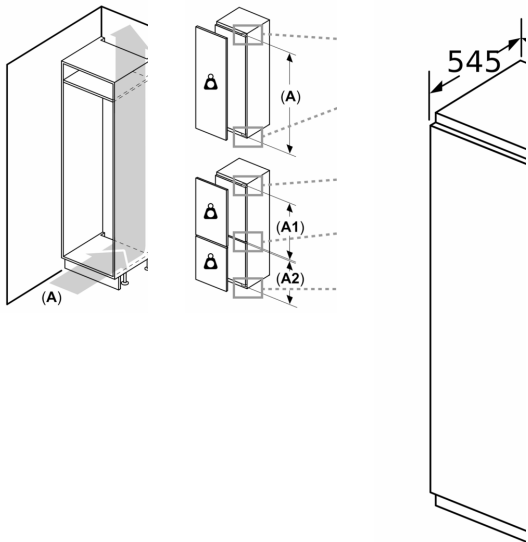

**Serie 6, Congelador integrable, 177.2 x 55.8 cm, Puerta fija GIN81AEF0**

**Accesorios opcionales**

KSZB0S00 Accesorio integración soporte bisagra

**Congelador NoFrost con control electrónico de temperatura: ajusta la temperatura de fácilmente y de forma precisa.**

**Datos técnicos**

Clase de eficiencia energética: .....F  
 Promedio anual de consumo de energía (kWh/año): . 294 kWh/annum  
 Volumen neto del congelador: ..... 212 l  
 Nivel de ruido: ..... 36 dB(A) re 1 pW  
 Clase de nivel de ruido: ..... C  
 Display de temperatura congelador: ..... Digital  
 Luz: ..... No  
 Categoría de producto: ..... Congelador vertical  
 Tipo de construcción: ..... Integrable  
 Opción puerta panelable: ..... No es posible  
 Sistema No frost: ..... Total  
 Altura del producto: ..... 1772 mm  
 Anchura: ..... 558 mm  
 Fondo del aparato sin tirador: ..... 545 mm  
 Medidas del producto embalado: ..... 1840 x 610 x 640 mm  
 Peso neto: ..... 65.6 kg  
 Peso bruto: ..... 70.3 kg  
 Potencia: ..... 120 W  
 Intensidad corriente eléctrica: ..... 10 A  
 Frecuencia: ..... 50 Hz  
 Longitud del cable de alimentación eléctrica: ..... 230.0 cm  
 Apertura de la puerta: ..... Izquierda reversible  
 Tipo de descongelación del congelador: ..... Automatic  
 Señal de alarma / funcionamiento erróneo: ..... Visual y sonoro  
 Bloqueo de la puerta: ..... No  
 Nº de cajones /cestas: ..... 5  
 Nº de flaps congelación: ..... 2  
 Código EAN: ..... 4242005183487  
 Marca: ..... Bosch  
 Código comercial del producto: ..... GIN81AEF0  
 Categoría de producto: ..... Congelador vertical

**Serie 6, Congelador integrable, 177.2  
x 55.8 cm, Puerta fija  
GIN81AEF0**

Salida de  
mín. 200

Ventilació  
del zócal  
mín. 200

Máximo peso

Las puertas  
el peso pern  
deterioro fun

T: altura de l  
puerta del a  
incluida  
Bisagra en n  
1500-1

Dimensione  
Dimensione  
para instale

Deben resp  
espacios re  
garantizar  
de la puert  
dañen los