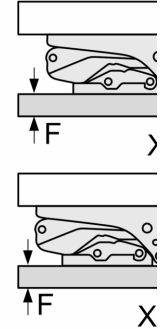

**Serie 6, Congelador integrable, 177.2  
x 55.8 cm, Puerta fija  
GIN81AEF0**

Salida de  
mín. 200

Ventilació  
del zócal  
mín. 200

Máximo peso

Las puertas  
el peso pern  
deterioro fun

T: altura de l  
puerta del a  
incluida  
Bisagra en n  
1500-1

Dimensione  
Dimensione  
para instale

Deben resp  
espacios re  
garantizar  
de la puert  
dañen los