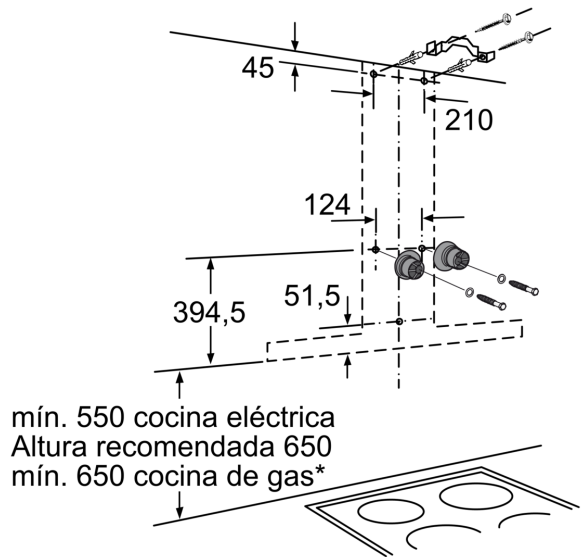

Datos técnicos

Tipología:	Wall-mounted
Longitud del cable de alimentación eléctrica:	130.0 cm
Altura del conducto decorativo:	582-894/582-1004 mm
Altura del producto:	60 mm
Distancia mínima con una placa:	550 mm
Distancia mínima con una placa de gas:	650 mm
Peso neto:	15.1 kg
Tipo de control:	Mecánico
Nº niveles extracción:	3
Potencia máxima de extracción de aire:	420 m ³ /h
Nivel máximo de recirculación:	260 m ³ /h
Caudal máximo de aire:	420 m ³ /h
Nº lámparas iluminación:	2
Nivel de ruido:	62 dB(A) re 1 pW
Diámetro de la salida de aire:	150 / 120 mm
Material del filtro antigrasa:	Aluminio lavable lavavajillas
Código EAN:	4242002624877
Potencia:	226 W
Intensidad corriente eléctrica:	10 A
Tensión:	220-240 V
Frecuencia:	50 Hz
Tipo de enchufe:	Schuko a tierra
Tipo de instalación:	Montaje en pared

Campana decorativa de pared, 60 cm, Acero inoxidable DWB06W450

- Para instalar en pared

Sistema de fácil instalación

Diseño

- Filtros de aluminio multicapa.
- Filtros lavables en el lavavajillas
- Control mecánico
- 3 potencias de extracción
- Potencia máxima de extracción según UNE/EN 61591: 430 m³/h
- Potencia de extracción en nivel 3: 430 m³/h.
- Potencia sonora en nivel 3: 57 dB (A)
- Bombillas halógenas.
- Válvula antirretorno incluida.

**Campana decorativa de pared, 60 cm, Acero inoxidable
DWB06W450**

Dimensiones en mm

* desde el borde superior de la parrilla

Dimensiones en mm

Cocina eléctrica mín. 550
Altura recomendada 650
Cocina de gas mín. 650*

Dimensiones en mm