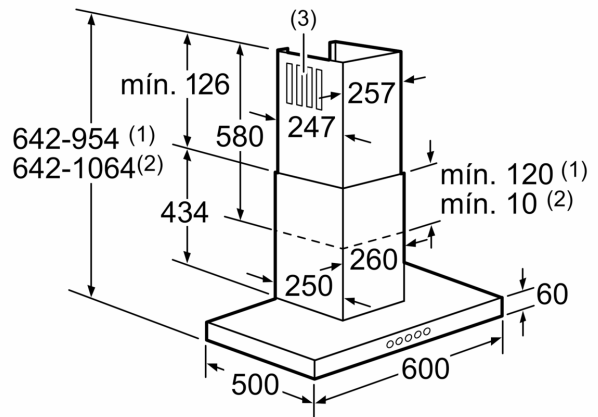

Dimensiones en mm

- (1) Salida de aire al exterior
- (2) Circulación de aire
- (3) Salida de aire - Montar con los orificios de salida de aire al exterior hacia abajo

Dimensiones en mm