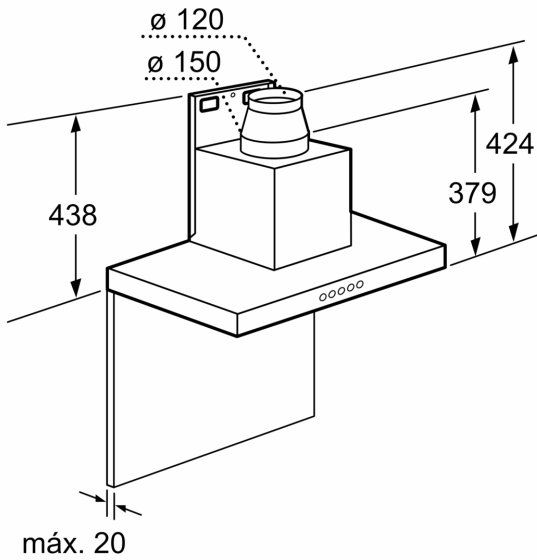

Datos técnicos

Tipología:	Wall-mounted
Longitud del cable de alimentación eléctrica:	130.0 cm
Altura del conducto decorativo:	582-894/582-1004 mm
Altura del producto:	60 mm
Distancia mínima con una placa:	550 mm
Distancia mínima con una placa de gas:	650 mm
Peso neto:	15.1 kg
Tipo de control:	Mecánico
Nº niveles extracción:	3
Potencia máxima de extracción de aire:	420 m ³ /h
Nivel máximo de recirculación:	260 m ³ /h
Caudal máximo de aire:	420 m ³ /h
Nº lámparas iluminación:	2
Nivel de ruido:	62 dB(A) re 1 pW
Diámetro de la salida de aire:	150 / 120 mm
Material del filtro antigrasa:	Aluminio lavable lavavajillas
Código EAN:	4242002624877
Potencia:	226 W
Intensidad corriente eléctrica:	10 A
Tensión:	220-240 V
Frecuencia:	50 Hz
Tipo de enchufe:	Schuko a tierra
Tipo de instalación:	Montaje en pared

Campana decorativa de pared, 60 cm, Acero inoxidable DWB06W450

- Para instalar en pared

Sistema de fácil instalación

Diseño

- Filtros de aluminio multicapa.
- Filtros lavables en el lavavajillas
- Control mecánico
- 3 potencias de extracción
- Potencia máxima de extracción según UNE/EN 61591: 430 m³/h
- Potencia de extracción en nivel 3: 430 m³/h.
- Potencia sonora en nivel 3: 57 dB (A)
- Bombillas halógenas.
- Válvula antirretorno incluida.

**Campana decorativa de pared, 60 cm, Acero inoxidable
DWB06W450**

Dimensiones en mm

* desde el borde superior de la parrilla

Dimensiones en mm

Cocina eléctrica mín. 550
Altura recomendada 650
Cocina de gas mín. 650*

Dimensiones en mm