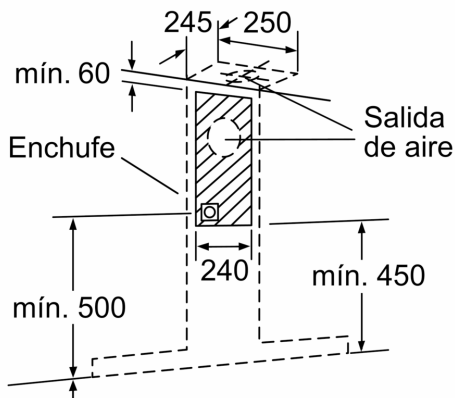

Datos técnicos

Tipología:	Wall-mounted
Longitud del cable de alimentación eléctrica:	130.0 cm
Altura del conducto decorativo:	582-894/582-1004 mm
Altura del producto:	60 mm
Distancia mínima con una placa:	550 mm
Distancia mínima con una placa de gas:	650 mm
Peso neto:	15.1 kg
Tipo de control:	Mecánico
Nº niveles extracción:	3
Potencia máxima de extracción de aire:	420 m ³ /h
Nivel máximo de recirculación:	260 m ³ /h
Caudal máximo de aire:	420 m ³ /h
Nº lámparas iluminación:	2
Nivel de ruido:	62 dB(A) re 1 pW
Diámetro de la salida de aire:	150 / 120 mm
Material del filtro antigrasa:	Aluminio lavable lavavajillas
Código EAN:	4242002624877
Potencia:	226 W
Intensidad corriente eléctrica:	10 A
Tensión:	220-240 V
Frecuencia:	50 Hz
Tipo de enchufe:	Schuko a tierra
Tipo de instalación:	Montaje en pared

**Campana decorativa de pared, 60 cm, Acero inoxidable
DWB06W450**

Dimensiones en mm

* desde el borde superior de la parrilla

Dimensiones en mm

Cocina eléctrica mín. 550
Altura recomendada 650
Cocina de gas mín. 650*

* Desde el borde superior de la parrilla

Dimensiones en mm

- (1) Salida de aire al exterior
- (2) Circulación de aire
- (3) Salida de aire - Montar con los orificios de salida de aire al exterior hacia abajo

Dimensiones en mm