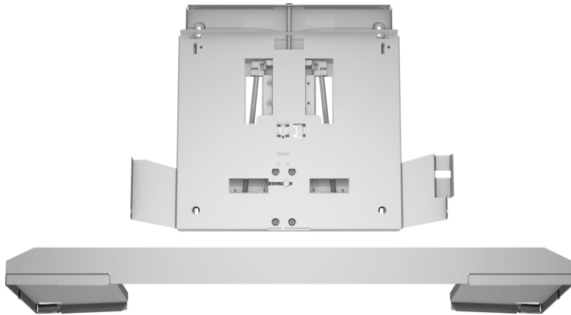

Accesorio para campana DSZ4960

Datos técnicos

Medidas del producto embalado :	80 x 520 x 640 mm
Dimensiones del palet :	175.0 x 80.0 x 120.0
Numero estandar de unidades por palet :	40
Peso neto :	3,9 kg
Peso bruto :	6,0 kg
Código EAN :	4242002882529

Accesorio para campana DSZ4960

Accesorios

- Para campanas telescópicas
- El accesorio permite ocultar el frente de la campana telescópica
- Para campana telescópica de 90 cm