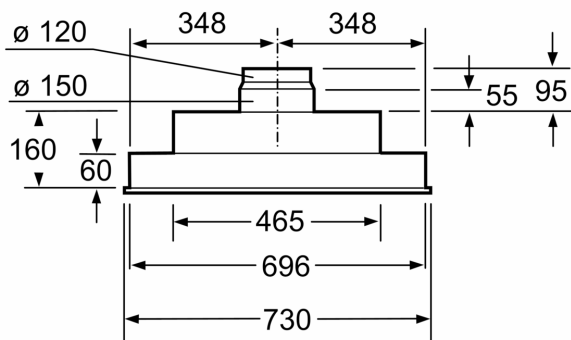

**Datos técnicos**

Tipología: .....Built-in/Built-under  
 Longitud del cable de alimentación eléctrica: ..... 130.0 cm  
 Dimensiones de instalación necesarias (H x W x D): ..... 255mm x 700.0mm x 350mm mm  
 Distancia mínima con una placa: ..... 650 mm  
 Distancia mínima con una placa de gas: ..... 650 mm  
 Peso neto: ..... 8.1 kg  
 Tipo de control: ..... Mecánico  
 Nº niveles extracción: ..... 3 niveles + intensivo  
 Potencia máxima de extracción de aire: ..... 379 m<sup>3</sup>/h  
 Máxima extracción de aire en recirculación en nivel intensivo: . 408.0 m<sup>3</sup>/h  
 Nivel máximo de recirculación: .....278 m<sup>3</sup>/h  
 Máxima extracción de aire en nivel intensivo: ..... 638 m<sup>3</sup>/h  
 Nº lámparas iluminación: .....2  
 Nivel de ruido: ..... 56 dB(A) re 1 pW  
 Diámetro de la salida de aire: ..... 120 / 150 mm  
 Material del filtro antigrasa: ..... Aluminio lavable lavavajillas  
 Código EAN: ..... 4242005123377  
 Potencia: .....206 W  
 Intensidad corriente eléctrica: ..... 10 A  
 Tensión: ..... 220-240 V  
 Frecuencia: ..... 50 Hz  
 Tipo de enchufe: ..... Schuko a tierra  
 Tipo de instalación: .....Integrable

**Serie 4, Módulo de integración, 75  
cm, Plateado  
DHL755BL**

Dimensiones en mm

Dimensiones en mm

Dimensiones en mm