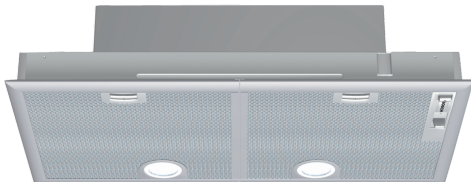

**Serie 4, Módulo de integración, 75 cm, Plateado DHL755BL**

**Accesorios opcionales**

DHZ7305	Filtro recirculación tradicional
DHZ7402	Accesorios campanas

**Grupo filtrante: oculta la aspiración bajo el mueble de isla o pared.**

- **Iluminación LED:** mínimo consumo, máxima eficiencia, alto rendimiento
- **Campana ultrasilenciosa:** máximo rendimiento, con mínimo ruido.
- **Potencia intensiva:** elimina de manera rápida y efectiva los olores de la cocina.
- **Los filtros antigrasa se encargan de retener la mayor cantidad de grasa y partículas que hay en el aire, garantizando de esta manera el mejor rendimiento de la campana. Aptos para lavar en el lavavajillas.**
- **La campana viene prearada para conexión con salida al exterior. Tiene también la opción de instalarla en recirculación adquiriendo su accesorio correspondiente. Un mismo producto y dos soluciones posibles.**