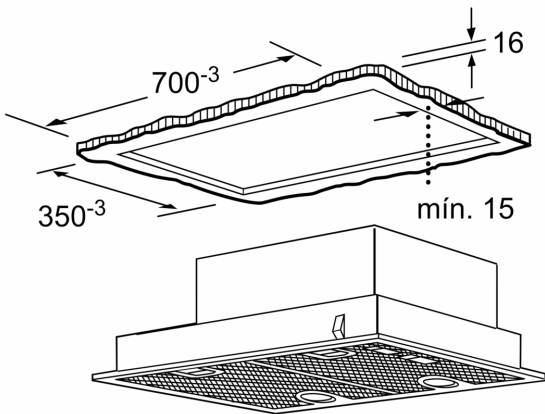

**Serie 4, Módulo de integración, 75 cm, Plateado DHL755BL**

**Accesorios opcionales**

DHZ7305	Filtro recirculación tradicional
DHZ7402	Accesorios campanas

**Grupo filtrante: oculta la aspiración bajo el mueble de isla o pared.**

**Datos técnicos**

Tipología: .....Built-in/Built-under  
 Longitud del cable de alimentación eléctrica: ..... 130.0 cm  
 Dimensiones de instalación necesarias (H x W x D): ..... 255mm x 700.0mm x 350mm mm  
 Distancia mínima con una placa: ..... 650 mm  
 Distancia mínima con una placa de gas: ..... 650 mm  
 Peso neto: ..... 8.1 kg  
 Tipo de control: ..... Mecánico  
 Nº niveles extracción: ..... 3 niveles + intensivo  
 Potencia máxima de extracción de aire: ..... 379 m<sup>3</sup>/h  
 Máxima extracción de aire en recirculación en nivel intensivo: . 408.0 m<sup>3</sup>/h  
 Nivel máximo de recirculación: .....278 m<sup>3</sup>/h  
 Máxima extracción de aire en nivel intensivo: ..... 638 m<sup>3</sup>/h  
 Nº lámparas iluminación: .....2  
 Nivel de ruido: ..... 56 dB(A) re 1 pW  
 Diámetro de la salida de aire: ..... 120 / 150 mm  
 Material del filtro antigrasa: ..... Aluminio lavable lavavajillas  
 Código EAN: ..... 4242005123377  
 Potencia: .....206 W  
 Intensidad corriente eléctrica: ..... 10 A  
 Tensión: ..... 220-240 V  
 Frecuencia: ..... 50 Hz  
 Tipo de enchufe: ..... Schuko a tierra  
 Tipo de instalación: .....Integrable

**Serie 4, Módulo de integración, 75  
cm, Plateado  
DHL755BL**

Dimensiones en mm

Dimensiones en mm

Dimensiones en mm