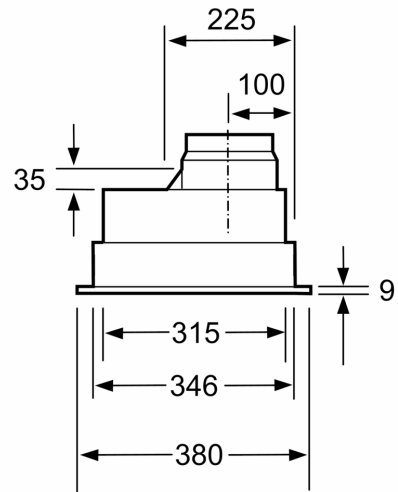

**Datos técnicos**

Tipología: .....Built-in/Built-under  
 Longitud del cable de alimentación eléctrica: ..... 130.0 cm  
 Dimensiones de instalación necesarias (H x W x D): ..... 255mm x 700.0mm x 350mm mm  
 Distancia mínima con una placa: ..... 650 mm  
 Distancia mínima con una placa de gas: ..... 650 mm  
 Peso neto: ..... 8.1 kg  
 Tipo de control: ..... Mecánico  
 Nº niveles extracción: ..... 3 niveles + intensivo  
 Potencia máxima de extracción de aire: ..... 379 m<sup>3</sup>/h  
 Máxima extracción de aire en recirculación en nivel intensivo: . 408.0 m<sup>3</sup>/h  
 Nivel máximo de recirculación: .....278 m<sup>3</sup>/h  
 Máxima extracción de aire en nivel intensivo: ..... 638 m<sup>3</sup>/h  
 Nº lámparas iluminación: .....2  
 Nivel de ruido: ..... 56 dB(A) re 1 pW  
 Diámetro de la salida de aire: ..... 120 / 150 mm  
 Material del filtro antigrasa: ..... Aluminio lavable lavavajillas  
 Código EAN: ..... 4242005123377  
 Potencia: .....206 W  
 Intensidad corriente eléctrica: ..... 10 A  
 Tensión: ..... 220-240 V  
 Frecuencia: ..... 50 Hz  
 Tipo de enchufe: ..... Schuko a tierra  
 Tipo de instalación: .....Integrable

**Serie 4, Módulo de integración, 75  
cm, Plateado  
DHL755BL**

Dimensiones en mm

Dimensiones en mm

Dimensiones en mm