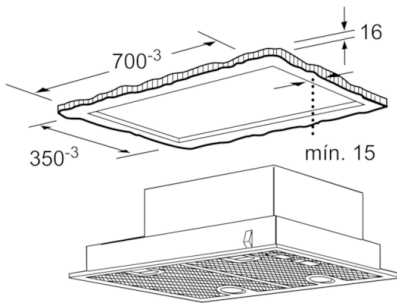

**Datos técnicos**

Tipología :	Traditional
Certificaciones de homologación :	CE, VDE
Longitud del cable de alimentación eléctrica (cm) :	130
Medidas del nicho de encastre :	255mm x 700.0mm x 350mm
Dist mín resp zonas cocc eléct :	650
Dist mín resp zonas cocc gas :	650
Peso neto (kg) :	9,544
Tipo de control :	Mecánico
Máxima extracción de aire (m <sup>3</sup> /h) :	390
Máxima extracción de aire en recirculación en nivel intensivo (m <sup>3</sup> /h) :	430.0
Máxima extracción de aire en nivel intensivo (m <sup>3</sup> /h) :	640
Numero de lámparas :	2
Nivel de contaminación acústica (dB(A) re 1 pW) :	59
Diámetro de la salida de aire :	120 / 150
Material del filtro antigrasa :	Aluminio lavable
Código EAN :	4242002258522
Potencia de conexión (W) :	240
Intensidad corriente eléctrica (A) :	10
Tensión (V) :	220-240
Frecuencia (Hz) :	50
Tipo de clavija :	Schuko con conexión a tierra
Tipo de instalación :	Integrable

## **Serie | 4, Módulo de integración, 75 cm DHL755B**

**Serie | 4, Módulo de integración, 75 cm  
DHL755B**

Dimensiones en mm

Dimensiones en mm

Dimensiones en mm