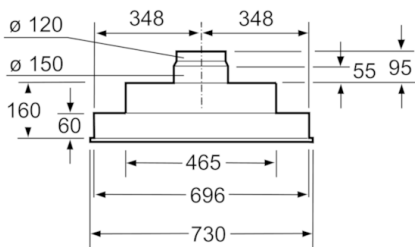

**Datos técnicos**

Tipología :	Traditional
Certificaciones de homologación :	CE, VDE
Longitud del cable de alimentación eléctrica (cm) :	130
Medidas del nicho de encastre :	255mm x 700.0mm x 350mm
Dist mín resp zonas cocc eléct :	650
Dist mín resp zonas cocc gas :	650
Peso neto (kg) :	9,544
Tipo de control :	Mecánico
Máxima extracción de aire (m <sup>3</sup> /h) :	390
Máxima extracción de aire en recirculación en nivel intensivo (m <sup>3</sup> /h) :	430.0
Máxima extracción de aire en nivel intensivo (m <sup>3</sup> /h) :	640
Numero de lámparas :	2
Nivel de contaminación acústica (dB(A) re 1 pW) :	59
Diámetro de la salida de aire :	120 / 150
Material del filtro antigrasa :	Aluminio lavable
Código EAN :	4242002258522
Potencia de conexión (W) :	240
Intensidad corriente eléctrica (A) :	10
Tensión (V) :	220-240
Frecuencia (Hz) :	50
Tipo de clavija :	Schuko con conexión a tierra
Tipo de instalación :	Integrable

## **Serie | 4, Módulo de integración, 75 cm DHL755B**

### **Grupo filtrante: oculta la aspiración bajo el mueble de isla o pared.**

- 
- Clase de eficiencia energética D (dentro del rango A++ a E)
  - Filtros de aluminio multicapa
  - Control mecánico
  - Iluminación halógena de alta eficiencia
  - 4 potencias de extracción: 3+1 intensivo
  - Capacidad máxima de extracción: 640 m<sup>3</sup>/h (según UNE/EN 61591)
  - Capacidad de extracción en nivel 3: 390 m<sup>3</sup>/h
  - Potencia sonora en nivel 3: 59 dB (A)
  - Es imprescindible consultar y respetar las dimensiones de encastre facilitadas en el manual de instalación

**Serie | 4, Módulo de integración, 75 cm  
DHL755B**

Dimensiones en mm

Dimensiones en mm

Dimensiones en mm