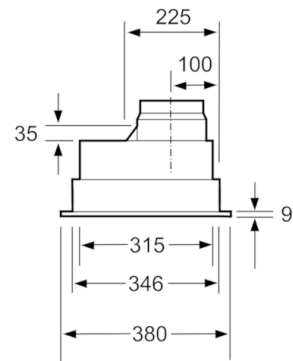

**Datos técnicos**

Tipología :	Traditional
Certificaciones de homologación :	CE, VDE
Longitud del cable de alimentación eléctrica (cm) :	130
Medidas del nicho de encastre :	255mm x 700.0mm x 350mm
Dist mín resp zonas cocc eléct :	650
Dist mín resp zonas cocc gas :	650
Peso neto (kg) :	9,544
Tipo de control :	Mecánico
Máxima extracción de aire (m <sup>3</sup> /h) :	390
Máxima extracción de aire en recirculación en nivel intensivo (m <sup>3</sup> /h) :	430.0
Máxima extracción de aire en nivel intensivo (m <sup>3</sup> /h) :	640
Numero de lámparas :	2
Nivel de contaminación acústica (dB(A) re 1 pW) :	59
Diámetro de la salida de aire :	120 / 150
Material del filtro antigrasa :	Aluminio lavable
Código EAN :	4242002258522
Potencia de conexión (W) :	240
Intensidad corriente eléctrica (A) :	10
Tensión (V) :	220-240
Frecuencia (Hz) :	50
Tipo de clavija :	Schuko con conexión a tierra
Tipo de instalación :	Integrable

## **Serie | 4, Módulo de integración, 75 cm DHL755B**

### **Grupo filtrante: oculta la aspiración bajo el mueble de isla o pared.**

- 
- Clase de eficiencia energética D (dentro del rango A++ a E)
  - Filtros de aluminio multicapa
  - Control mecánico
  - Iluminación halógena de alta eficiencia
  - 4 potencias de extracción: 3+1 intensivo
  - Capacidad máxima de extracción: 640 m<sup>3</sup>/h (según UNE/EN 61591)
  - Capacidad de extracción en nivel 3: 390 m<sup>3</sup>/h
  - Potencia sonora en nivel 3: 59 dB (A)
  - Es imprescindible consultar y respetar las dimensiones de encastre facilitadas en el manual de instalación

**Serie | 4, Módulo de integración, 75 cm  
DHL755B**

Dimensiones en mm

Dimensiones en mm

Dimensiones en mm