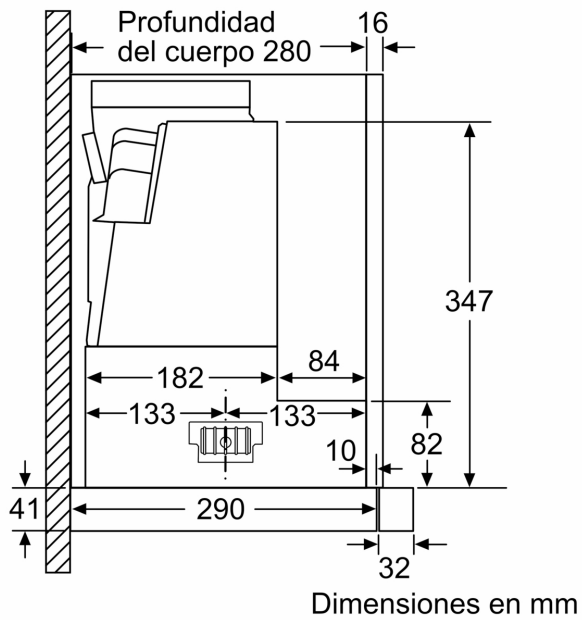

**Accesorios opcionales**

- DWZ1IT1D1 Kit recirc. larga duración  
 DWZ1IX1C6 Kit recirc. alta eficiencia antipolen  
 DWZ2IT1I4 Set de recirculacion alta eficiencia

**Datos técnicos**

Tipología: .....	Pull-out
Longitud del cable de alimentación eléctrica: .....	175 cm
Dimensiones de instalación necesarias (H x W x D): .....	385mm x 524.0mm x 290mm mm
Altura del producto: .....	426 mm
Distancia mínima con una placa: .....	430 mm
Distancia mínima con una placa de gas: .....	650 mm
Peso neto: .....	11.8 kg
Tipo de control: .....	Electrónica
Nº niveles extracción: .....	3 niveles + 2 intensivos
Potencia máxima de extracción de aire: .....	392 m <sup>3</sup> /h
Máxima extracción de aire en recirculación en nivel intensivo: ....	628 m <sup>3</sup> /h
Nivel máximo de recirculación: .....	358 m <sup>3</sup> /h
Máxima extracción de aire en nivel intensivo: .....	717 m <sup>3</sup> /h
Caudal máximo de aire: .....	392 m <sup>3</sup> /h
Nº lámparas iluminación: .....	2
Nivel de ruido: .....	53 dB(A) re 1pW
Diámetro de la salida de aire: .....	120 / 150 mm
Material del filtro antigrasa: .....	Acero inoxidable lavable lavavajillas
Código EAN: .....	4242005232079
Potencia: .....	144 W
Intensidad corriente eléctrica: .....	10 A
Tensión: .....	220-240 V
Frecuencia: .....	50; 60 Hz
Tipo de enchufe: .....	Schuko a tierra
Tipo de instalación: .....	Integrable

**Serie 8, Campana telescópica, 60 cm,  
Acero inoxidable  
DFS067K51**

La profundidad de la carcasa de la campana es de 290 mm hasta la profundidad de la corredera del filtro de 253 mm.  
Dimensiones en mm

Dimensiones en mm

Dimensiones en mm

Dimensiones en mm