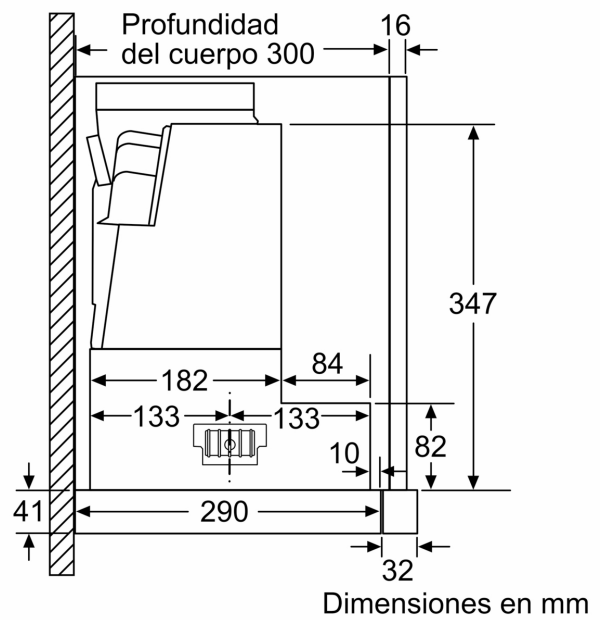

**Accesorios opcionales**

- DWZ1IT1D1 Kit recirc. larga duración  
 DWZ1IX1C6 Kit recirc. alta eficiencia antipolen  
 DWZ2IT1I4 Set de recirculacion alta eficiencia

**Datos técnicos**

Tipología: .....	Pull-out
Longitud del cable de alimentación eléctrica: .....	175 cm
Dimensiones de instalación necesarias (H x W x D): .....	385mm x 524.0mm x 290mm mm
Altura del producto: .....	426 mm
Distancia mínima con una placa: .....	430 mm
Distancia mínima con una placa de gas: .....	650 mm
Peso neto: .....	11.8 kg
Tipo de control: .....	Electrónica
Nº niveles extracción: .....	3 niveles + 2 intensivos
Potencia máxima de extracción de aire: .....	392 m <sup>3</sup> /h
Máxima extracción de aire en recirculación en nivel intensivo: ....	628 m <sup>3</sup> /h
Nivel máximo de recirculación: .....	358 m <sup>3</sup> /h
Máxima extracción de aire en nivel intensivo: .....	717 m <sup>3</sup> /h
Caudal máximo de aire: .....	392 m <sup>3</sup> /h
Nº lámparas iluminación: .....	2
Nivel de ruido: .....	53 dB(A) re 1pW
Diámetro de la salida de aire: .....	120 / 150 mm
Material del filtro antigrasa: .....	Acero inoxidable lavable lavavajillas
Código EAN: .....	4242005232079
Potencia: .....	144 W
Intensidad corriente eléctrica: .....	10 A
Tensión: .....	220-240 V
Frecuencia: .....	50; 60 Hz
Tipo de enchufe: .....	Schuko a tierra
Tipo de instalación: .....	Integrable

**Serie 8, Campana telescópica, 60 cm,  
Acero inoxidable  
DFS067K51**

La profundidad de la carcasa de la campana es de 290 mm hasta la profundidad de la corredera del filtro de 253 mm.  
Dimensiones en mm

Dimensiones en mm

Dimensiones en mm

Dimensiones en mm