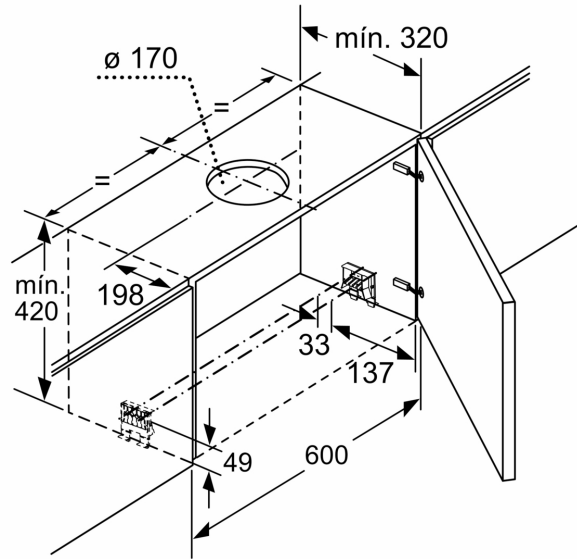

**Accesorios opcionales**

- DWZ1IT1D1 Kit recirc. larga duración  
 DWZ1IX1C6 Kit recirc. alta eficiencia antipolen  
 DWZ2IT1I4 Set de recirculacion alta eficiencia

**Datos técnicos**

Tipología: .....	Pull-out
Longitud del cable de alimentación eléctrica: .....	175 cm
Dimensiones de instalación necesarias (H x W x D): .....	385mm x 524.0mm x 290mm mm
Altura del producto: .....	426 mm
Distancia mínima con una placa: .....	430 mm
Distancia mínima con una placa de gas: .....	650 mm
Peso neto: .....	11.8 kg
Tipo de control: .....	Electrónica
Nº niveles extracción: .....	3 niveles + 2 intensivos
Potencia máxima de extracción de aire: .....	392 m <sup>3</sup> /h
Máxima extracción de aire en recirculación en nivel intensivo: ....	628 m <sup>3</sup> /h
Nivel máximo de recirculación: .....	358 m <sup>3</sup> /h
Máxima extracción de aire en nivel intensivo: .....	717 m <sup>3</sup> /h
Caudal máximo de aire: .....	392 m <sup>3</sup> /h
Nº lámparas iluminación: .....	2
Nivel de ruido: .....	53 dB(A) re 1pW
Diámetro de la salida de aire: .....	120 / 150 mm
Material del filtro antigrasa: .....	Acero inoxidable lavable lavavajillas
Código EAN: .....	4242005232079
Potencia: .....	144 W
Intensidad corriente eléctrica: .....	10 A
Tensión: .....	220-240 V
Frecuencia: .....	50; 60 Hz
Tipo de enchufe: .....	Schuko a tierra
Tipo de instalación: .....	Integrable

**Serie 8, Campana telescópica, 60 cm,  
Acero inoxidable  
DFS067K51**

La profundidad de la carcasa de la campana es de 290 mm hasta la profundidad de la corredera del filtro de 253 mm.  
Dimensiones en mm

Dimensiones en mm

Dimensiones en mm

Dimensiones en mm