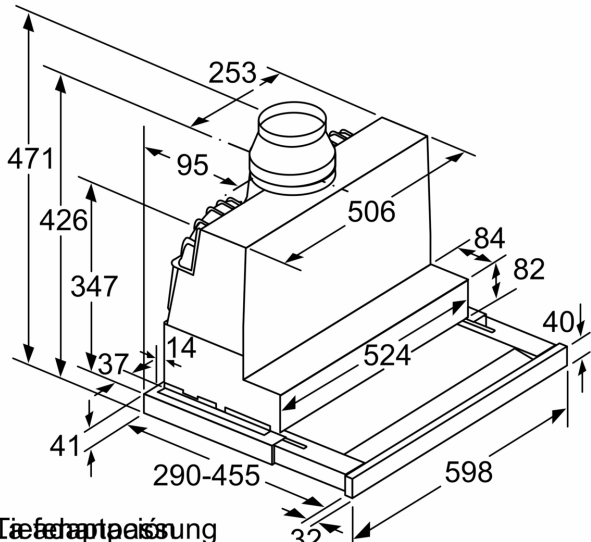

**Accesorios opcionales**

- DWZ1IT1D1 Kit recirc. larga duración  
 DWZ1IX1C6 Kit recirc. alta eficiencia antipolen  
 DWZ2IT1I4 Set de recirculacion alta eficiencia

**Datos técnicos**

Tipología: .....	Pull-out
Longitud del cable de alimentación eléctrica: .....	175 cm
Dimensiones de instalación necesarias (H x W x D): .....	385mm x 524.0mm x 290mm mm
Altura del producto: .....	426 mm
Distancia mínima con una placa: .....	430 mm
Distancia mínima con una placa de gas: .....	650 mm
Peso neto: .....	11.8 kg
Tipo de control: .....	Electrónica
Nº niveles extracción: .....	3 niveles + 2 intensivos
Potencia máxima de extracción de aire: .....	392 m <sup>3</sup> /h
Máxima extracción de aire en recirculación en nivel intensivo: ....	628 m <sup>3</sup> /h
Nivel máximo de recirculación: .....	358 m <sup>3</sup> /h
Máxima extracción de aire en nivel intensivo: .....	717 m <sup>3</sup> /h
Caudal máximo de aire: .....	392 m <sup>3</sup> /h
Nº lámparas iluminación: .....	2
Nivel de ruido: .....	53 dB(A) re 1pW
Diámetro de la salida de aire: .....	120 / 150 mm
Material del filtro antigrasa: .....	Acero inoxidable lavable lavavajillas
Código EAN: .....	4242005232079
Potencia: .....	144 W
Intensidad corriente eléctrica: .....	10 A
Tensión: .....	220-240 V
Frecuencia: .....	50; 60 Hz
Tipo de enchufe: .....	Schuko a tierra
Tipo de instalación: .....	Integrable

**Serie 8, Campana telescópica, 60 cm,  
Acero inoxidable  
DFS067K51**

La profundidad de la carcasa de la campana es de 290 mm hasta la profundidad de la corredera del filtro de 253 mm.  
Dimensiones en mm

Dimensiones en mm

Dimensiones en mm

Dimensiones en mm