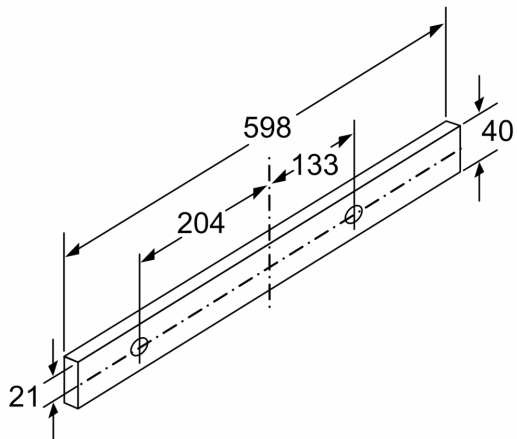

**Serie 4, Campana telescópica, 60 cm,
Plateado
DFS067A51**

La adaptación de la profundidad de la corredera del filtro es posible hasta 29 mm Dimensiones en mm

Dimensiones en mm

Dimensiones en mm

Dimensiones en mm

Dimensiones en mm