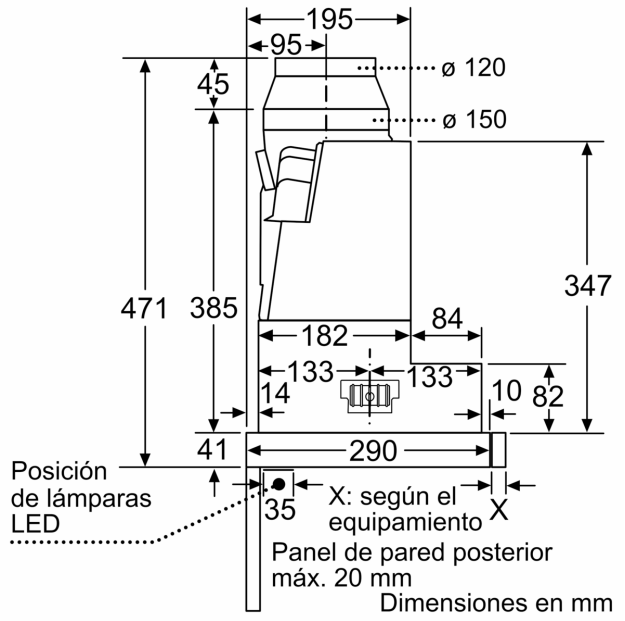

Datos técnicos

Tipología:Pull-out
 Longitud del cable de alimentación eléctrica: 175.0 cm
 Dimensiones de instalación necesarias (H x W x D): 385mm x 524.0mm x 290mm mm
 Distancia mínima con una placa: 430 mm
 Distancia mínima con una placa de gas: 650 mm
 Peso neto: 10.9 kg
 Tipo de control:Electrónica
 Nº niveles extracción: 3 niveles + intensivo
 Potencia máxima de extracción de aire: 399 m³/h
 Máxima extracción de aire en recirculación en nivel intensivo: 628 m³/h
 Nivel máximo de recirculación:358 m³/h
 Máxima extracción de aire en nivel intensivo: 728 m³/h
 Caudal máximo de aire:399 m³/h
 Nº lámparas iluminación:2
 Nivel de ruido: 53 dB(A) re 1 pW
 Diámetro de la salida de aire: 120 / 150 mm
 Material del filtro antigrasa:Acero inoxidable lavable lavavajillas
 Código EAN: 4242005232055
 Potencia: 144 W
 Intensidad corriente eléctrica: 10 A
 Tensión: 220-240 V
 Frecuencia: 50; 60 Hz
 Tipo de enchufe: Schuko a tierra
 Tipo de instalación:Integrable
 Desconexión automática: 10 min

**Serie 4, Campana telescópica, 60 cm,
Plateado
DFS067A51**

La adaptación de la profundidad de la corredera del filtro es posible hasta 29 mm Dimensiones en mm

Dimensiones en mm

Dimensiones en mm

Dimensiones en mm

Dimensiones en mm