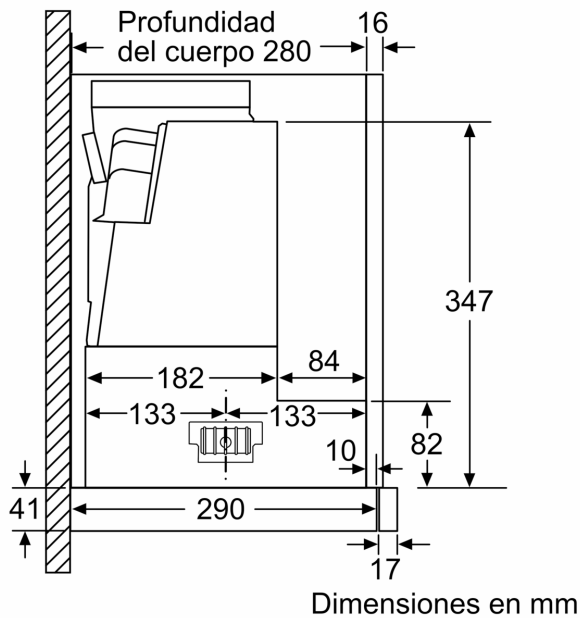

Datos técnicos

Tipología:Pull-out
 Longitud del cable de alimentación eléctrica: 175.0 cm
 Dimensiones de instalación necesarias (H x W x D): 385mm x 524.0mm x 290mm mm
 Distancia mínima con una placa: 430 mm
 Distancia mínima con una placa de gas: 650 mm
 Peso neto: 10.9 kg
 Tipo de control:Electrónica
 Nº niveles extracción: 3 niveles + intensivo
 Potencia máxima de extracción de aire: 399 m³/h
 Máxima extracción de aire en recirculación en nivel intensivo: 628 m³/h
 Nivel máximo de recirculación:358 m³/h
 Máxima extracción de aire en nivel intensivo: 728 m³/h
 Caudal máximo de aire:399 m³/h
 Nº lámparas iluminación:2
 Nivel de ruido: 53 dB(A) re 1 pW
 Diámetro de la salida de aire: 120 / 150 mm
 Material del filtro antigrasa:Acero inoxidable lavable lavavajillas
 Código EAN: 4242005232055
 Potencia: 144 W
 Intensidad corriente eléctrica: 10 A
 Tensión: 220-240 V
 Frecuencia: 50; 60 Hz
 Tipo de enchufe: Schuko a tierra
 Tipo de instalación:Integrable
 Desconexión automática: 10 min

**Serie 4, Campana telescópica, 60 cm,
Plateado
DFS067A51**

La adaptación de la profundidad de la corredera del filtro es posible hasta 29 mm Dimensiones en mm

Dimensiones en mm

Dimensiones en mm

Dimensiones en mm

Dimensiones en mm