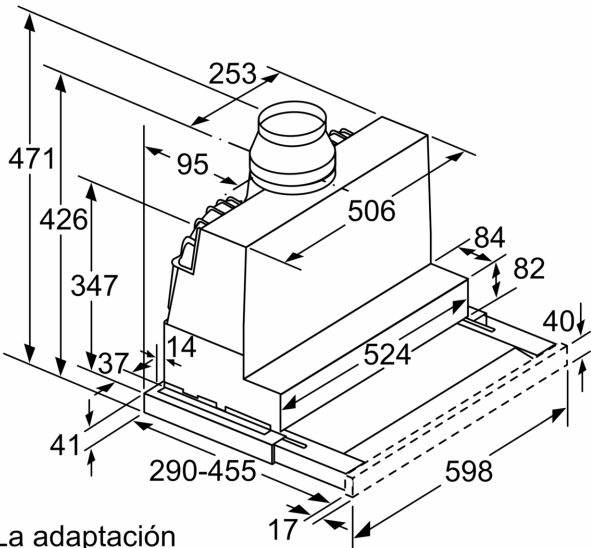

Datos técnicos

Tipología:Pull-out
 Longitud del cable de alimentación eléctrica: 175.0 cm
 Dimensiones de instalación necesarias (H x W x D): 385mm x 524.0mm x 290mm mm
 Distancia mínima con una placa: 430 mm
 Distancia mínima con una placa de gas: 650 mm
 Peso neto: 10.9 kg
 Tipo de control:Electrónica
 Nº niveles extracción: 3 niveles + intensivo
 Potencia máxima de extracción de aire: 399 m³/h
 Máxima extracción de aire en recirculación en nivel intensivo: 628 m³/h
 Nivel máximo de recirculación:358 m³/h
 Máxima extracción de aire en nivel intensivo: 728 m³/h
 Caudal máximo de aire:399 m³/h
 Nº lámparas iluminación:2
 Nivel de ruido: 53 dB(A) re 1 pW
 Diámetro de la salida de aire: 120 / 150 mm
 Material del filtro antigrasa:Acero inoxidable lavable lavavajillas
 Código EAN: 4242005232055
 Potencia: 144 W
 Intensidad corriente eléctrica: 10 A
 Tensión: 220-240 V
 Frecuencia: 50; 60 Hz
 Tipo de enchufe: Schuko a tierra
 Tipo de instalación:Integrable
 Desconexión automática: 10 min

**Serie 4, Campana telescópica, 60 cm,
Plateado
DFS067A51**

La adaptación de la profundidad de la corredera del filtro es posible hasta 29 mm Dimensiones en mm

Dimensiones en mm

Dimensiones en mm

Dimensiones en mm

Dimensiones en mm