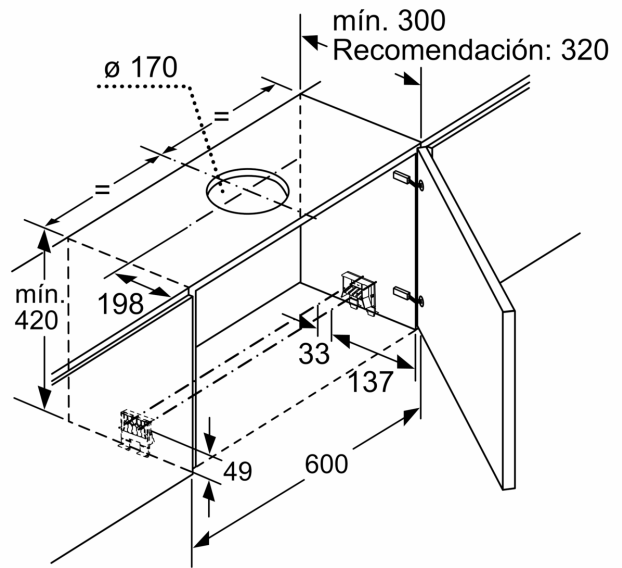

Datos técnicos

Tipología:Pull-out
 Longitud del cable de alimentación eléctrica: 175.0 cm
 Dimensiones de instalación necesarias (H x W x D): 385mm x 524.0mm x 290mm mm
 Distancia mínima con una placa: 430 mm
 Distancia mínima con una placa de gas: 650 mm
 Peso neto: 10.9 kg
 Tipo de control:Electrónica
 Nº niveles extracción: 3 niveles + intensivo
 Potencia máxima de extracción de aire: 399 m³/h
 Máxima extracción de aire en recirculación en nivel intensivo: 628 m³/h
 Nivel máximo de recirculación:358 m³/h
 Máxima extracción de aire en nivel intensivo: 728 m³/h
 Caudal máximo de aire:399 m³/h
 Nº lámparas iluminación:2
 Nivel de ruido: 53 dB(A) re 1 pW
 Diámetro de la salida de aire: 120 / 150 mm
 Material del filtro antigrasa:Acero inoxidable lavable lavavajillas
 Código EAN: 4242005232055
 Potencia: 144 W
 Intensidad corriente eléctrica: 10 A
 Tensión: 220-240 V
 Frecuencia: 50; 60 Hz
 Tipo de enchufe: Schuko a tierra
 Tipo de instalación:Integrable
 Desconexión automática: 10 min

**Serie 4, Campana telescópica, 60 cm,
Plateado
DFS067A51**

La adaptación de la profundidad de la corredera del filtro es posible hasta 29 mm Dimensiones en mm

Dimensiones en mm

Dimensiones en mm

Dimensiones en mm

Dimensiones en mm