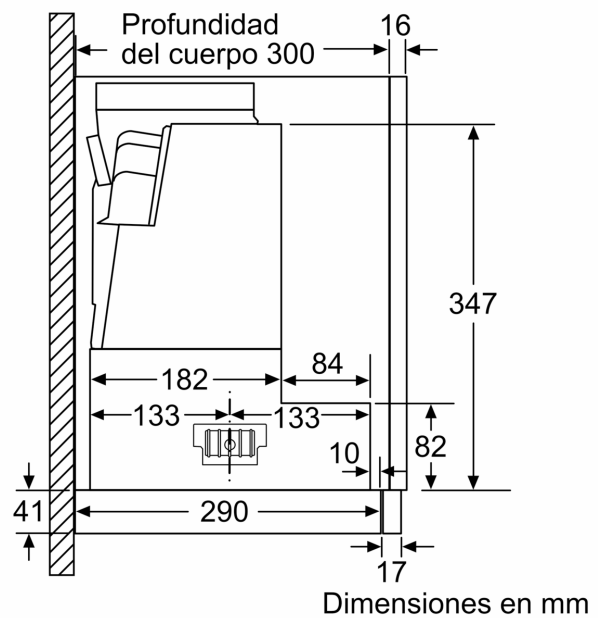

Datos técnicos

Tipología:Pull-out
 Longitud del cable de alimentación eléctrica: 175.0 cm
 Dimensiones de instalación necesarias (H x W x D): 385mm x 524.0mm x 290mm mm
 Distancia mínima con una placa: 430 mm
 Distancia mínima con una placa de gas: 650 mm
 Peso neto: 10.9 kg
 Tipo de control:Electrónica
 Nº niveles extracción: 3 niveles + intensivo
 Potencia máxima de extracción de aire: 399 m³/h
 Máxima extracción de aire en recirculación en nivel intensivo: 628 m³/h
 Nivel máximo de recirculación:358 m³/h
 Máxima extracción de aire en nivel intensivo: 728 m³/h
 Caudal máximo de aire:399 m³/h
 Nº lámparas iluminación:2
 Nivel de ruido: 53 dB(A) re 1 pW
 Diámetro de la salida de aire: 120 / 150 mm
 Material del filtro antigrasa:Acero inoxidable lavable lavavajillas
 Código EAN: 4242005232055
 Potencia: 144 W
 Intensidad corriente eléctrica: 10 A
 Tensión: 220-240 V
 Frecuencia: 50; 60 Hz
 Tipo de enchufe: Schuko a tierra
 Tipo de instalación:Integrable
 Desconexión automática: 10 min

**Serie 4, Campana telescópica, 60 cm,
Plateado
DFS067A51**

La adaptación de la profundidad de la corredera del filtro es posible hasta 29 mm Dimensiones en mm

Dimensiones en mm

Dimensiones en mm

Dimensiones en mm

Dimensiones en mm