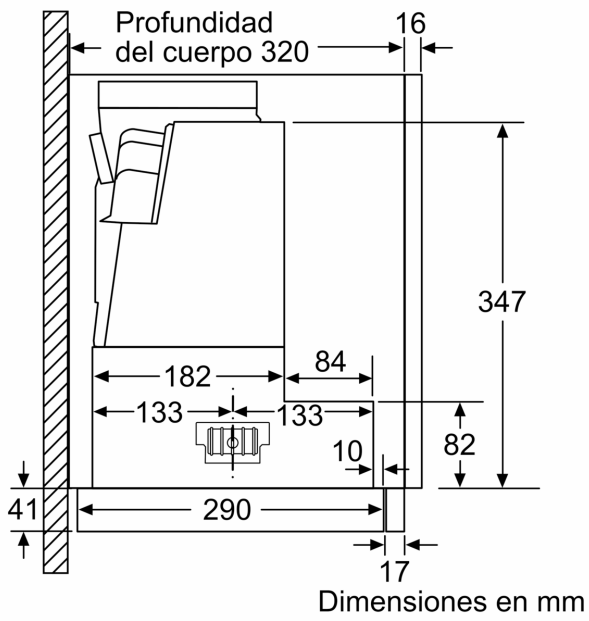

Datos técnicos

Tipología:Pull-out
 Longitud del cable de alimentación eléctrica: 175.0 cm
 Dimensiones de instalación necesarias (H x W x D): 385mm x 524.0mm x 290mm mm
 Distancia mínima con una placa: 430 mm
 Distancia mínima con una placa de gas: 650 mm
 Peso neto: 10.9 kg
 Tipo de control:Electrónica
 Nº niveles extracción: 3 niveles + intensivo
 Potencia máxima de extracción de aire: 399 m³/h
 Máxima extracción de aire en recirculación en nivel intensivo: 628 m³/h
 Nivel máximo de recirculación:358 m³/h
 Máxima extracción de aire en nivel intensivo: 728 m³/h
 Caudal máximo de aire:399 m³/h
 Nº lámparas iluminación:2
 Nivel de ruido: 53 dB(A) re 1 pW
 Diámetro de la salida de aire: 120 / 150 mm
 Material del filtro antigrasa:Acero inoxidable lavable lavavajillas
 Código EAN: 4242005232055
 Potencia: 144 W
 Intensidad corriente eléctrica: 10 A
 Tensión: 220-240 V
 Frecuencia: 50; 60 Hz
 Tipo de enchufe: Schuko a tierra
 Tipo de instalación:Integrable
 Desconexión automática: 10 min

**Serie 4, Campana telescópica, 60 cm,
Plateado
DFS067A51**

La adaptación de la profundidad de la corredera del filtro es posible hasta 29 mm Dimensiones en mm

Dimensiones en mm

Dimensiones en mm

Dimensiones en mm

Dimensiones en mm