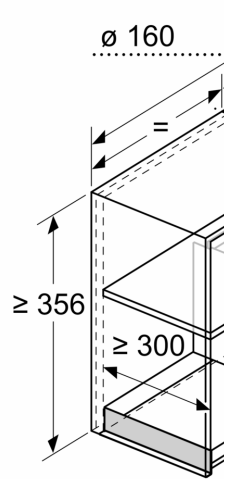

Datos técnicos

Tipología: Built-in/Built-under
 Longitud del cable de alimentación eléctrica: 130.0 cm
 Dimensiones de instalación necesarias (H x W x D): 340mm x 860.0mm x 300mm mm
 Distancia mínima con una placa: 430 mm
 Distancia mínima con una placa de gas: 650 mm
 Peso neto: 14.0 kg
 Tipo de control: Electrónica
 Nº niveles extracción: 3 niveles + intensivo
 Potencia máxima de extracción de aire: 460 m³/h
 Máxima extracción de aire en recirculación en nivel intensivo: 652 m³/h
 Nivel máximo de recirculación: 451 m³/h
 Máxima extracción de aire en nivel intensivo: 749 m³/h
 Caudal máximo de aire: 460 m³/h
 Nº lámparas iluminación: 3
 Nivel de ruido: 63 dB(A) re 1 pW
 Diámetro de la salida de aire: 150 / 120 mm
 Material del filtro antigrasa: Acero inoxidable lavable lavavajillas
 Código EAN: 4242005278206
 Potencia: 259 W
 Tensión: 220-240 V
 Frecuencia: 50 Hz
 Tipo de enchufe: Schuko a tierra
 Tipo de instalación: Integrable

4 242005 278206

**Serie 6, Campana decorativa
integrada, 90 cm, Cristal negro
DBB97AM60**

dimensiones en mm
Vista frontal

dimensiones en mm
Ejemplo de montaje

A: Zona sin bisagras

dimensiones en mm

A: Guía pasacables

dimensiones en mm

desde el borde superior
A: Cocina eléctrica
B: Cocina de gas

dimensiones en mm
vista lateral