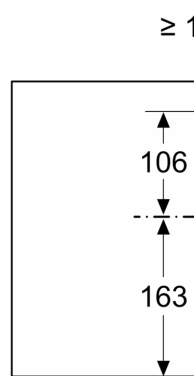

4 242005 278206

**Serie 6, Campana decorativa
integrada, 90 cm, Cristal negro
DBB97AM60**

dimensiones en mm
Vista frontal

dimensiones en mm
Ejemplo de montaje

A: Zona sin bisagras

dimensiones en mm

A: Guía pasacables

dimensiones en mm

desde el borde superior
A: Cocina eléctrica
B: Cocina de gas

dimensiones en mm
vista lateral