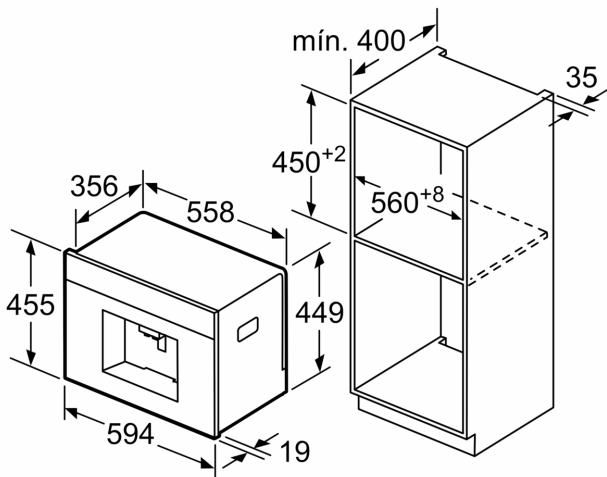

Datos técnicos

Tipo de construcción:	Integrable
Boquilla espumado:	No
Display:	No
Sistema de protección antifugas de agua:	No
Tamaño de raciones:	Todas las tazas
Dimensiones (Alt x Anch x Fondo):	455 x 594 x 375 mm
Medidas del producto embalado:	540 x 478 x 670 mm
Dimensiones de instalación necesarias (H x W x D):449 x 558 x 356 mm
Código EAN:	4242002858166
Intensidad corriente eléctrica:	10 A
Tensión:	220-240 V
Frecuencia:	50/60 Hz
Tipo de enchufe:	Schuko a tierra

4 242002 858166

Serie 8, Cafetera totalmente integrable, Acero inoxidable CTL636ES6

Los recipientes para granos de café y agua se extraen hacia delante.
 Altura de montaje recomendada: 95-145 cm
 Dimensiones en mm

Montaje en esquina, izquierda

Si se usa el límite de 92° de la bisagra (pieza de recambio n.º 00636455), la distancia mínima hasta la pared es de solo 100 mm.
 Dimensiones en mm