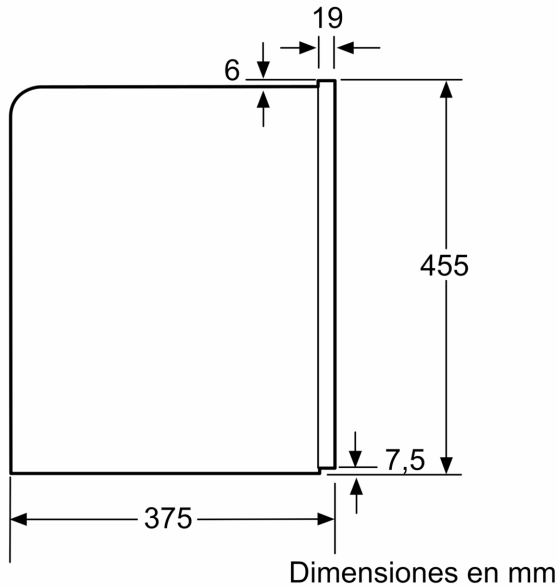

Datos técnicos

Tipo de construcción:	Integrable
Boquilla espumado:	No
Display:	No
Sistema de protección antifugas de agua:	No
Tamaño de raciones:	Todas las tazas
Dimensiones (Alt x Anch x Fondo):	455 x 594 x 375 mm
Medidas del producto embalado:	540 x 478 x 670 mm
Dimensiones de instalación necesarias (H x W x D):449 x 558 x 356 mm
Código EAN:	4242002858166
Intensidad corriente eléctrica:	10 A
Tensión:	220-240 V
Frecuencia:	50/60 Hz
Tipo de enchufe:	Schuko a tierra

4 242002 858166

Serie 8, Cafetera totalmente integrable, Acero inoxidable CTL636ES6

Los recipientes para granos de café y agua se extraen hacia delante.
 Altura de montaje recomendada: 95-145 cm
 Dimensiones en mm

Montaje en esquina, izquierda

Si se usa el límite de 92° de la bisagra (pieza de recambio n.º 00636455), la distancia mínima hasta la pared es de solo 100 mm.
 Dimensiones en mm