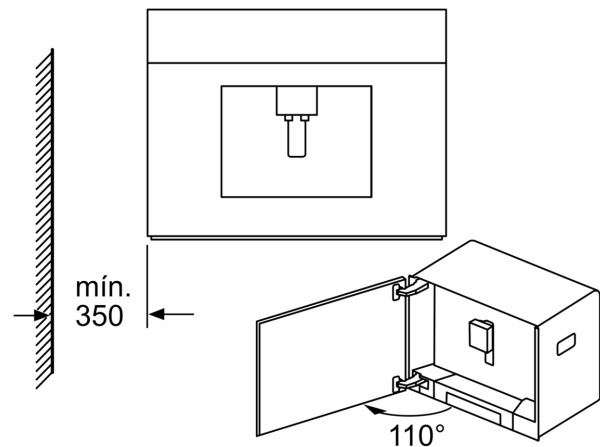

Datos técnicos

Tipo de construcción:	Integrable
Boquilla espumado:	No
Display:	No
Sistema de protección antifugas de agua:	No
Tamaño de raciones:	Todas las tazas
Dimensiones (Alt x Anch x Fondo):	455 x 594 x 375 mm
Medidas del producto embalado:	540 x 478 x 670 mm
Dimensiones de instalación necesarias (H x W x D):449 x 558 x 356 mm
Código EAN:	4242002858166
Intensidad corriente eléctrica:	10 A
Tensión:	220-240 V
Frecuencia:	50/60 Hz
Tipo de enchufe:	Schuko a tierra

4 242002 858166

Serie 8, Cafetera totalmente integrable, Acero inoxidable CTL636ES6

Los recipientes para granos de café y agua se extraen hacia delante.
 Altura de montaje recomendada: 95-145 cm
 Dimensiones en mm

Montaje en esquina, izquierda

Si se usa el límite de 92° de la bisagra (pieza de recambio n.º 00636455), la distancia mínima hasta la pared es de solo 100 mm.
 Dimensiones en mm