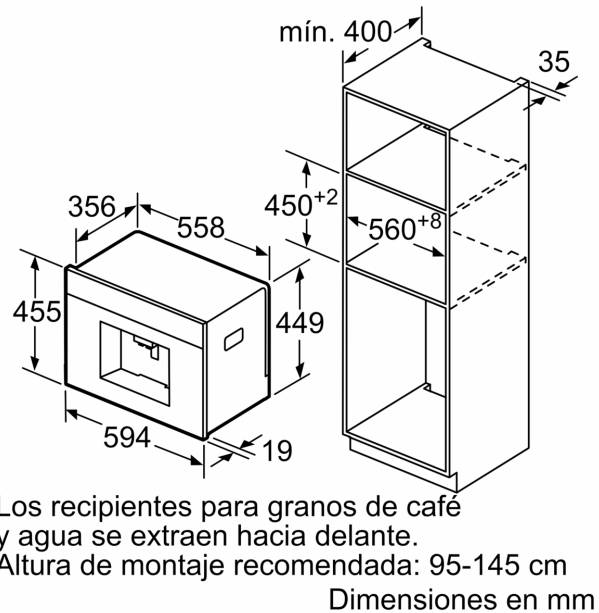

Datos técnicos

Tipo de construcción:	Integrable
Boquilla espumado:	No
Display:	No
Sistema de protección antifugas de agua:	No
Tamaño de raciones:	Todas las tazas
Dimensiones (Alt x Anch x Fondo):	455 x 594 x 375 mm
Medidas del producto embalado:	540 x 478 x 670 mm
Dimensiones de instalación necesarias (H x W x D):449 x 558 x 356 mm
Código EAN:	4242002858166
Intensidad corriente eléctrica:	10 A
Tensión:	220-240 V
Frecuencia:	50/60 Hz
Tipo de enchufe:	Schuko a tierra

4 242002 858166

Serie 8, Cafetera totalmente integrable, Acero inoxidable CTL636ES6

Los recipientes para granos de café y agua se extraen hacia delante.
 Altura de montaje recomendada: 95-145 cm
 Dimensiones en mm

Montaje en esquina, izquierda

Si se usa el límite de 92° de la bisagra (pieza de recambio n.º 00636455), la distancia mínima hasta la pared es de solo 100 mm.
 Dimensiones en mm