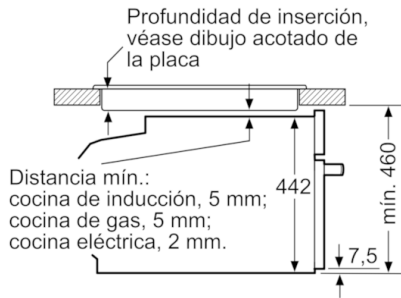

Serie | 8, Horno compacto con vapor, Blanco CSG656RW6

Montaje con una placa.

Dimensiones en mm

Si se instala el aparato compacto debajo de una placa, se debe respetar el siguiente grosor de encimera (incl., dado el caso, la estructura de soporte).

Tipo de placa	Mín. grosor de la encimera	
	saliente	a nivel
Placa de inducción	42 mm	43 mm
Placa de inducción de superficie completa	52 mm	53 mm
Cocina de gas	32 mm	43 mm
Cocina eléctrica	32 mm	35 mm