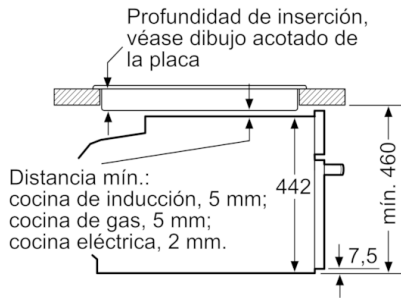

Datos técnicos

Tipo de horno microondas :	Horno combinado microondas
Tipo de control :	Electrónica
Color del frontal :	Acero inoxidable
Dimensiones aparato (alto, ancho, fondo (sin incluir la puerta)) (mm) :	455 x 594 x 548
Dimensiones cavidad (alto, ancho, fondo) :	237.0 x 480 x 392.0
Longitud del cable de alimentación eléctrica (cm) :	150
Peso neto (kg) :	41,501
Peso bruto (kg) :	43,8
Código EAN :	4242002833644
Potencia máxima de las microondas :	900
Potencia de conexión (W) :	3600
Intensidad corriente eléctrica (A) :	16
Tensión (V) :	220-240
Frecuencia (Hz) :	60; 50
Tipo de clavija :	Schuko con conexión a tierra

Serie | 8, 60 x 45 cm, Acero inoxidable CNG6764S6

Montaje con una placa.

Dimensiones en mm

Si se instala el aparato compacto debajo de una placa, se debe respetar el siguiente grosor de encimera (incl., dado el caso, la estructura de soporte).