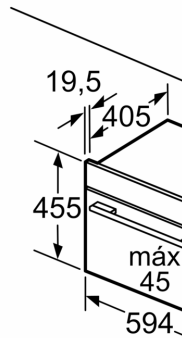

### **Medidas**

- Dimensiones del aparato (alto x ancho x fondo): 455 mm x 594 mm x 548 mm
- Dimensiones de encastre (alto x ancho x fondo): 450 mm-455 mm x 560 mm-568 mm x 550 mm
- Consultar y respetar las dimensiones de encastre facilitadas en el manual de instalación

- Interior Black Diamond
- BE61
- No

**Serie 8, Horno compacto con  
microondas, 60 x 45 cm, Blanco  
CMG7241W1**

Dimensiones en mm

Insta  
Circu

mín

A: En

Montaje con

Si se instala en  
de una placa,  
grosor de enc  
la estructura

Distancia m  
cocina de in  
cocina de g  
cocina eléct

**Tipo de plac**

- Placa de indu
- Placa de indu  
de superficie  
completa
- Cocina de ga
- Cocina eléct