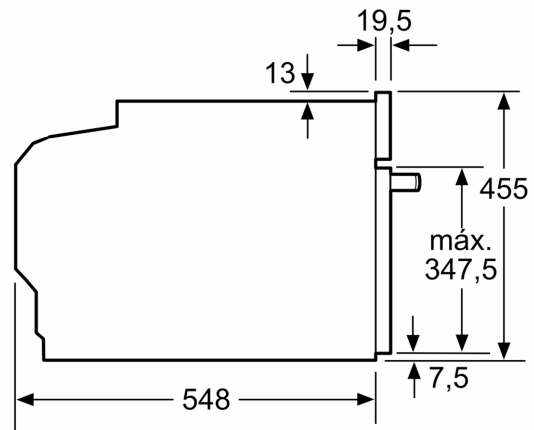

**Serie 8, Horno compacto con
microondas, 60 x 45 cm, Acero
inoxidable
CMG676BS1**