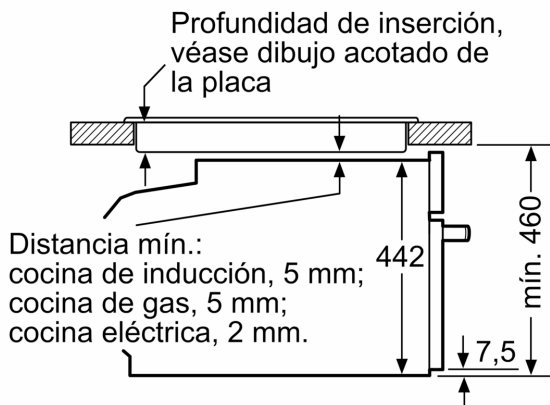

Datos técnicos

Función adicional:Horno microondas
 Tipo de control:Electrónica
 Dimensiones (AltoxAchoxFondo): 455 x 594 x 548 mm
 Dimensiones cavidad (alto, ancho, fondo): ... 237.0 x 480 x 392.0 mm
 Longitud del cable de alimentación eléctrica: 150.0 cm
 Peso neto: 35.2 kg
 Peso bruto:38.2 kg
 Código EAN: 4242002817453
 Máxima potencia:900 W
 Potencia:3600 W
 Intensidad corriente eléctrica: 16 A
 Tensión: 220-240 V
 Frecuencia: 60; 50 Hz
 Tipo de enchufe: Schuko a tierra
 Accesorios incluidos: ... 1 x Parrilla profesional, 1 x Bandeja universal

**Serie 8, Horno compacto con
microondas, 60 x 45 cm, Acero
inoxidable
CMG676BS1**

Montaje con una placa.

Si se instala el aparato compacto debajo de una placa, se debe respetar el siguiente grosor de encimera (incl., dado el caso, la estructura de soporte).

Tipo de placa	Mín. grosor de la encimera	
	saliente	a nivel
Placa de inducción	42 mm	43 mm
Placa de inducción de superficie completa	52 mm	53 mm
Cocina de gas	32 mm	43 mm
Cocina eléctrica	32 mm	35 mm