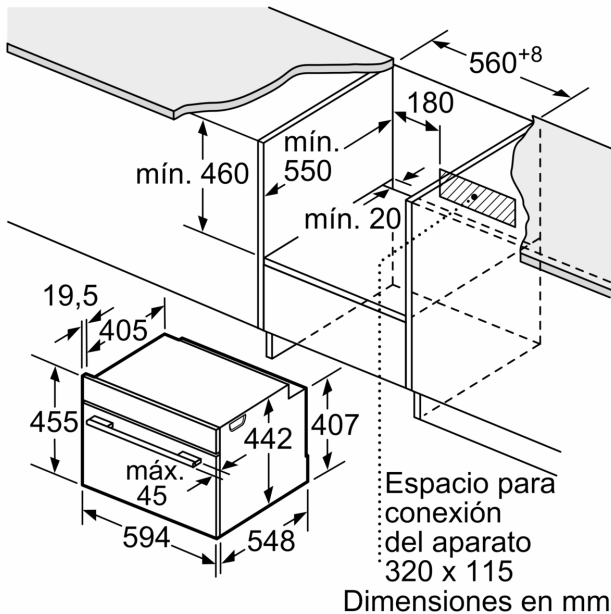

Datos técnicos

Función adicional:Horno microondas
 Tipo de control:Electrónica
 Dimensiones (AltoxAchoxFondo): 455 x 594 x 548 mm
 Dimensiones cavidad (alto, ancho, fondo): ... 237.0 x 480 x 392.0 mm
 Longitud del cable de alimentación eléctrica: 150.0 cm
 Peso neto: 35.2 kg
 Peso bruto:38.2 kg
 Código EAN: 4242002817453
 Máxima potencia:900 W
 Potencia:3600 W
 Intensidad corriente eléctrica: 16 A
 Tensión: 220-240 V
 Frecuencia: 60; 50 Hz
 Tipo de enchufe: Schuko a tierra
 Accesorios incluidos: ... 1 x Parrilla profesional, 1 x Bandeja universal

**Serie 8, Horno compacto con
microondas, 60 x 45 cm, Acero
inoxidable
CMG676BS1**

Montaje con una placa.

Si se instala el aparato compacto debajo de una placa, se debe respetar el siguiente grosor de encimera (incl., dado el caso, la estructura de soporte).

Tipo de placa	Mín. grosor de la encimera	
	saliente	a nivel
Placa de inducción	42 mm	43 mm
Placa de inducción de superficie completa	52 mm	53 mm
Cocina de gas	32 mm	43 mm
Cocina eléctrica	32 mm	35 mm