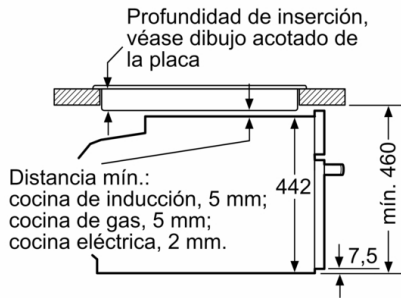

Datos técnicos

Tipo de horno microondas : Horno combinado microondas
Tipo de control : Electrónica
Color del frontal : Acero inoxidable
Dimensiones cavidad (alto, ancho, fondo) : 237.0 x 480 x 392.0 mm
Certificaciones de homologacion : CE, VDE
Longitud del cable de alimentación eléctrica : 150 cm
Peso neto : 35,5 kg
Peso bruto : 37,8 kg
Código EAN : 4242002789149
Potencia máxima de las microondas : 900 W
Potencia de conexión : 3600 W
Intensidad corriente eléctrica : 16 A
Tensión : 220-240 V
Frecuencia : 60; 50 Hz
Tipo de enchufe : Schuko con conexión a tierra
Dimensiones cavidad (alto, ancho, fondo) : 237.0 x 480 x 392.0 mm
Accesorios incluidos : 1 x Parrilla profesional, 1 x Bandeja universal

Serie 8, Horno compacto con microondas, 60 x 45 cm, Acero inoxidable CMG633BS1

Montaje con una placa.

Dimensiones en mm

Si se instala el aparato compacto debajo de una placa, se debe respetar el siguiente grosor de encimera (incl., dado el caso, la estructura de soporte).

Dimensiones en mm

Dimensiones en mm