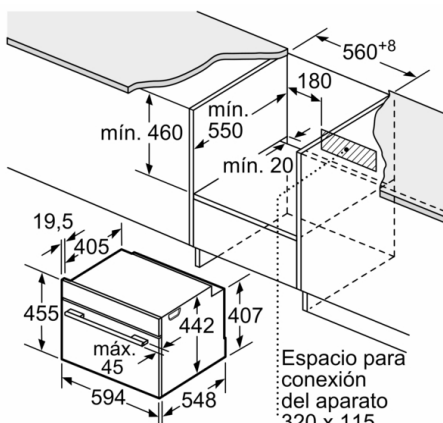

Datos técnicos

Tipo de horno microondas : Horno combinado microondas
Tipo de control : Electrónica
Color del frontal : Acero inoxidable
Dimensiones cavidad (alto, ancho, fondo) : 237.0 x 480 x 392.0 mm
Certificaciones de homologacion : CE, VDE
Longitud del cable de alimentación eléctrica : 150 cm
Peso neto : 35,5 kg
Peso bruto : 37,8 kg
Código EAN : 4242002789149
Potencia máxima de las microondas : 900 W
Potencia de conexión : 3600 W
Intensidad corriente eléctrica : 16 A
Tensión : 220-240 V
Frecuencia : 60; 50 Hz
Tipo de enchufe : Schuko con conexión a tierra
Dimensiones cavidad (alto, ancho, fondo) : 237.0 x 480 x 392.0 mm
Accesorios incluidos : 1 x Parrilla profesional, 1 x Bandeja universal

Serie 8, Horno compacto con microondas, 60 x 45 cm, Acero inoxidable CMG633BS1

Montaje con una placa.

Dimensiones en mm

Si se instala el aparato compacto debajo de una placa, se debe respetar el siguiente grosor de encimera (incl., dado el caso, la estructura de soporte).

Tipo de placa	Mín. grosor de la encimera	
	saliente	a nivel
Placa de inducción	42 mm	43 mm
Placa de inducción de superficie completa	52 mm	53 mm
Cocina de gas	32 mm	43 mm
Cocina eléctrica	32 mm	35 mm

Dimensiones en mm

Dimensiones en mm

Dimensiones en mm