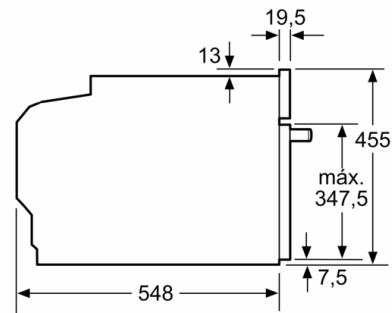

Datos técnicos

Tipo de horno microondas : Horno combinado microondas
Tipo de control : Electrónica
Color del frontal : Acero inoxidable
Dimensiones cavidad (alto, ancho, fondo) : 237.0 x 480 x 392.0 mm
Certificaciones de homologacion : CE, VDE
Longitud del cable de alimentación eléctrica : 150 cm
Peso neto : 35,5 kg
Peso bruto : 37,8 kg
Código EAN : 4242002789149
Potencia máxima de las microondas : 900 W
Potencia de conexión : 3600 W
Intensidad corriente eléctrica : 16 A
Tensión : 220-240 V
Frecuencia : 60; 50 Hz
Tipo de enchufe : Schuko con conexión a tierra
Dimensiones cavidad (alto, ancho, fondo) : 237.0 x 480 x 392.0 mm
Accesorios incluidos : 1 x Parrilla profesional, 1 x Bandeja universal

Serie 8, Horno compacto con microondas, 60 x 45 cm, Acero inoxidable CMG633BS1

Montaje con una placa.

Dimensiones en mm

Si se instala el aparato compacto debajo de una placa, se debe respetar el siguiente grosor de encimera (incl., dado el caso, la estructura de soporte).

Tipo de placa	Mín. grosor de la encimera	
	saliente	a nivel
Placa de inducción	42 mm	43 mm
Placa de inducción de superficie completa	52 mm	53 mm
Cocina de gas	32 mm	43 mm
Cocina eléctrica	32 mm	35 mm

Dimensiones en mm

Dimensiones en mm

Dimensiones en mm