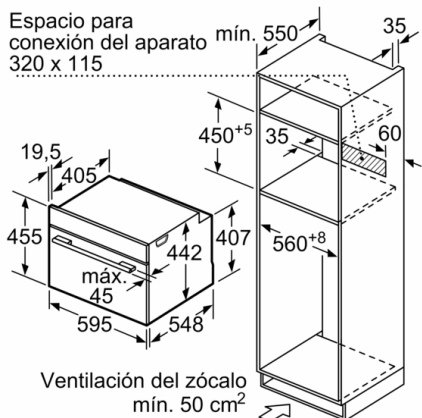

Datos técnicos

Tipo de horno microondas : Horno combinado microondas
Tipo de control : Electrónica
Color del frontal : Acero inoxidable
Dimensiones cavidad (alto, ancho, fondo) : 237.0 x 480 x 392.0 mm
Certificaciones de homologacion : CE, VDE
Longitud del cable de alimentación eléctrica : 150 cm
Peso neto : 35,5 kg
Peso bruto : 37,8 kg
Código EAN : 4242002789149
Potencia máxima de las microondas : 900 W
Potencia de conexión : 3600 W
Intensidad corriente eléctrica : 16 A
Tensión : 220-240 V
Frecuencia : 60; 50 Hz
Tipo de enchufe : Schuko con conexión a tierra
Dimensiones cavidad (alto, ancho, fondo) : 237.0 x 480 x 392.0 mm
Accesorios incluidos : 1 x Parrilla profesional, 1 x Bandeja universal

Serie 8, Horno compacto con microondas, 60 x 45 cm, Acero inoxidable CMG633BS1

Montaje con una placa.

Dimensiones en mm

Si se instala el aparato compacto debajo de una placa, se debe respetar el siguiente grosor de encimera (incl., dado el caso, la estructura de soporte).

Tipo de placa	Mín. grosor de la encimera	
	saliente	a nivel
Placa de inducción	42 mm	43 mm
Placa de inducción de superficie completa	52 mm	53 mm
Cocina de gas	32 mm	43 mm
Cocina eléctrica	32 mm	35 mm

Dimensiones en mm

Dimensiones en mm

Dimensiones en mm