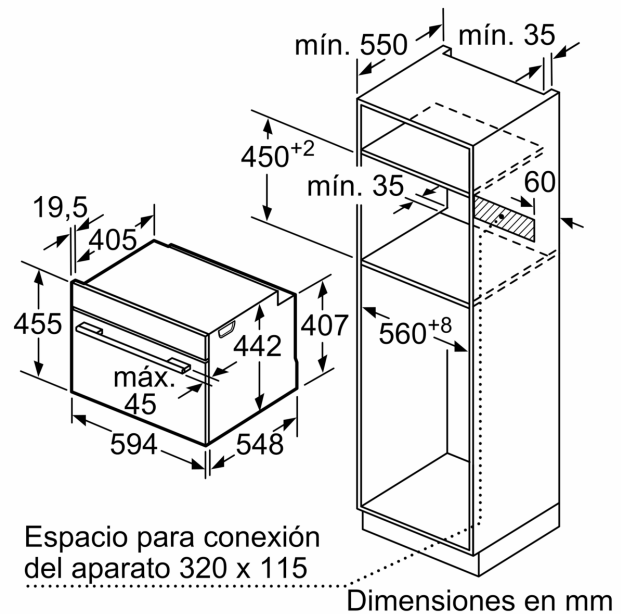

- Volumen de la cavidad:47 litros

Medidas

- Dimensiones del aparato (alto x ancho x fondo): 455 mm x 594 mm x 548 mm
- Dimensiones de encastre (alto x ancho x fondo): 450 mm-455 mm x 560 mm-568 mm x 550 mm
- Consultar y respetar las dimensiones de encastre facilitadas en el manual de instalación
- BE61
- EAN: 4242005325757
- No
- fría

**Serie 8, Horno compacto, 60 x 45 cm,
Negro
CBG7741B1**

Instalar dos aparatos uno encima de otro
Circulación de aire

A: Entrada de aire $\geq 200 \text{ cm}^2$

Dimensiones en mm

Montaje con una placa.

Dimensiones en mm