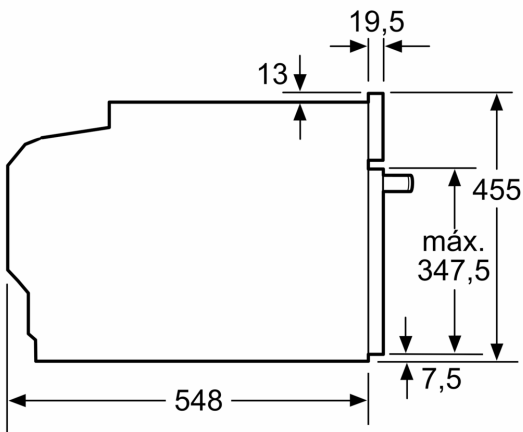

- Longitud del cable de conexión: 150 cm
- Tensión nominal: 220 - 240 V
- Potencia total a red eléctrica: 2.9 kw
- Clase de eficiencia energética (acc. EU Nr. 65/2014): A+(en un rango de eficiencia energética de A+++ a D)
- Consumo de energía por ciclo en modo tradicional:0,73 kWh
- Consumo de energía por ciclo con ventilación forzada:0,61 kWh

- Volumen de la cavidad:47 litros

Medidas

- Dimensiones del aparato (alto x ancho x fondo): 455 mm x 594 mm x 548 mm
- Dimensiones de encastre (alto x ancho x fondo): 450 mm-455 mm x 560 mm-568 mm x 550 mm
- Consultar y respetar las dimensiones de encastre facilitadas en el manual de instalación
- BE61
- EAN: 4242005325757
- No
- fría

**Serie 8, Horno compacto, 60 x 45 cm,
Negro
CBG7741B1**

Instalar dos aparatos uno encima de otro
Circulación de aire

A: Entrada de aire $\geq 200 \text{ cm}^2$

Dimensiones en mm

Montaje con una placa.

Dimensiones en mm