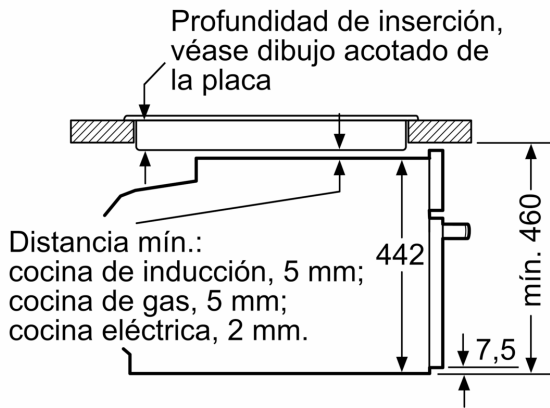

- Volumen de la cavidad:47 litros

Medidas

- Dimensiones del aparato (alto x ancho x fondo): 455 mm x 594 mm x 548 mm
- Dimensiones de encastre (alto x ancho x fondo): 450 mm-455 mm x 560 mm-568 mm x 550 mm
- Consultar y respetar las dimensiones de encastre facilitadas en el manual de instalación
- BE61
- EAN: 4242005325757
- No
- fría

**Serie 8, Horno compacto, 60 x 45 cm,
Negro
CBG7741B1**

Instalar dos aparatos uno encima de otro
Circulación de aire

A: Entrada de aire $\geq 200 \text{ cm}^2$

Dimensiones en mm

Montaje con una placa.

Dimensiones en mm

Si se instala el aparato compacto debajo de una placa, se debe respetar el siguiente grosor de encimera (incl., dado el caso, la estructura de soporte).

Tipo de placa	Mín. grosor de la encimera	
	saliente	a nivel
Placa de inducción	42 mm	43 mm
Placa de inducción de superficie completa	52 mm	53 mm
Cocina de gas	32 mm	43 mm
Cocina eléctrica	32 mm	35 mm