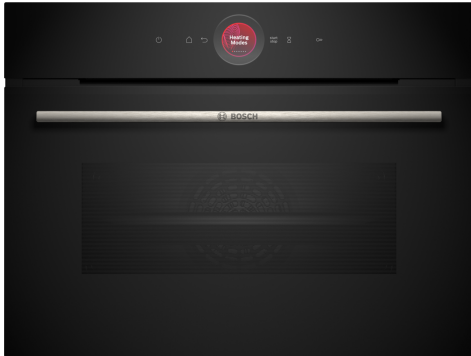

Serie 8, Horno compacto, 60 x 45 cm, Negro CBG7741B1

A+

Accesorios incluidos

1 x Parrilla profesional, 1 x Bandeja universal

Accesorios opcionales

HEZ664000 Parrilla para hornos de vapor, HEZ915003 Fuente asados de cristal con tapa 5,4 l., HEZG0AS00 Cable de conexión 3m, HEZ327000 Piedra Pizza, HEZ32WA00 Termosonda inalámbrica, HEZ530000 2 Bandejas twin, HEZ531010 :, HEZ532010 Bandeja profunda con antiadherente cerám, HEZ617000 Bandeja horno pizza 35 cm, HEZ629070 Bandeja AirFry & grill, HEZ631070 Bandeja plana horno 455 x 375 x 29 mm, HEZ632070 Bandeja universal horno 455 x 375 x 38mm, HEZ634000 Parrilla cromada 455 x 375 x 30 mm, HEZ636000 Bandeja de vidrio, HEZ638070 1rail intercambiable altura, pyro, HEZ660050 Accessory, HEZ660060 Embellecedor ocultar balda mueble

Horno compacto con display TFT touch control, disfruta de todas las grandes prestaciones con un espacio más reducido... Home Connect para el control a través de dispositivos móviles.

- **Pantalla táctil TFT:** fácil control gracias al display TFT touch y las funciones táctiles.
- **Anillo de control digital:** la manera más fácil e innovadora de seleccionar los ajustes del horno.
- **Asistente del horno con control por voz:** selecciona fácilmente el programa adecuado.
- **La desconexión automática detiene automáticamente la cocción cuando el plato está listo.**
- **Home Connect con control y supervisión remotos: descubre todo el potencial de tu horno inteligente.**