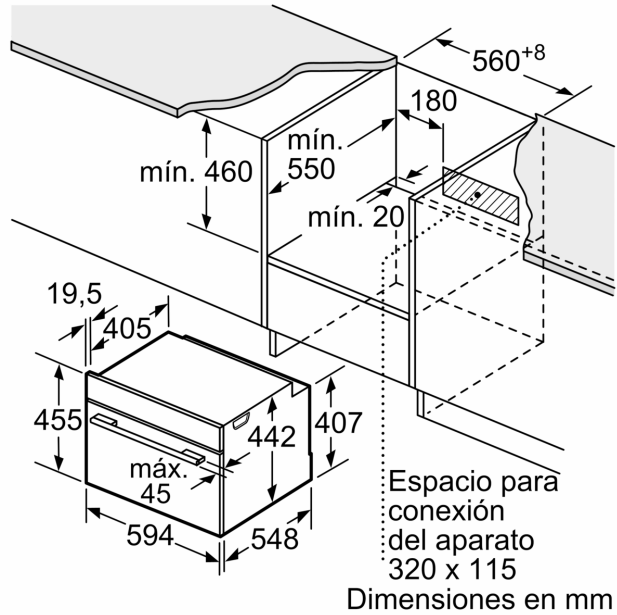

- Volumen de la cavidad:47 litros

Medidas

- Dimensiones del aparato (alto x ancho x fondo): 455 mm x 594 mm x 548 mm
- Dimensiones de encastre (alto x ancho x fondo): 450 mm-455 mm x 560 mm-568 mm x 550 mm
- Consultar y respetar las dimensiones de encastre facilitadas en el manual de instalación
- BE61
- EAN: 4242005325757
- No
- fría

**Serie 8, Horno compacto, 60 x 45 cm,
Negro
CBG7741B1**

Instalar dos aparatos uno encima de otro
Circulación de aire

A: Entrada de aire $\geq 200 \text{ cm}^2$

Dimensiones en mm

Montaje con una placa.

Dimensiones en mm