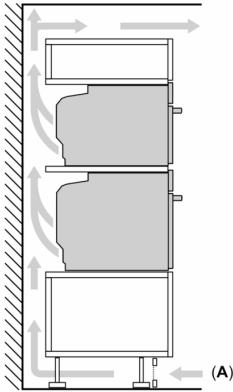

**Serie 8, Horno compacto, 60 x 45 cm,
Negro
CBG7741B1**

Instalar dos aparatos uno encima de otro
Circulación de aire

A: Entrada de aire $\geq 200 \text{ cm}^2$