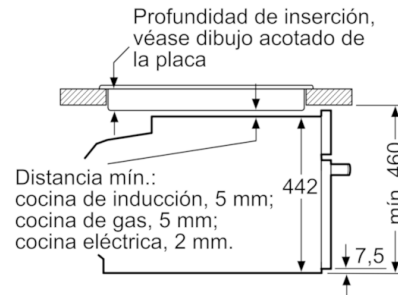

Datos técnicos

Color del frontal :	Acero inoxidable
Tipo de construcción :	Integrable
Sistema de limpieza :	Pirolítico
Medidas del nicho de encastre :	450-455 x 560-568 x 550
Dimensiones aparato (alto, ancho, fondo (sin incluir la puerta)) (mm) :	455 x 594 x 548
Medidas del producto embalado (mm) :	520 x 710 x 650
Material del panel de mandos :	Metallic
Material de la puerta :	vidrio
Peso neto (kg) :	30,258
Volúmen útil (de la cavidad) :	47
Metodo de coccion :	Cocción suave, Descongelar, Función Pizza, Grill de amplia superficie, Grill de superf. reducida, Hornear, Mantener caliente, Precalentar, Sólera, Turbogrill, Turbohornear 3D-Eco
Regulacion de temperatura :	Electrónica
Número de luces interiores :	1
Certificaciones de homologacion :	CE, VDE
Longitud del cable de alimentación eléctrica (cm) :	150
Código EAN :	4242002808529
Número de cavidades - (2010/30/CE) :	1
Clasificación de eficiencia energética (2010/30/EC) :	A+
Consumo de energía por ciclo convencional (2010/30/EC) :	0,73
Energy consumption per cycle forced air convection (2010/30/EC) :	0,61
Índice de eficiencia energética (2010/30/CE) :	81,3
Potencia de conexión (W) :	2990
Intensidad corriente eléctrica (A) :	13
Tensión (V) :	220-240
Frecuencia (Hz) :	60; 50
Tipo de clavija :	Schuko con conexión a tierra

Dimensiones en mm