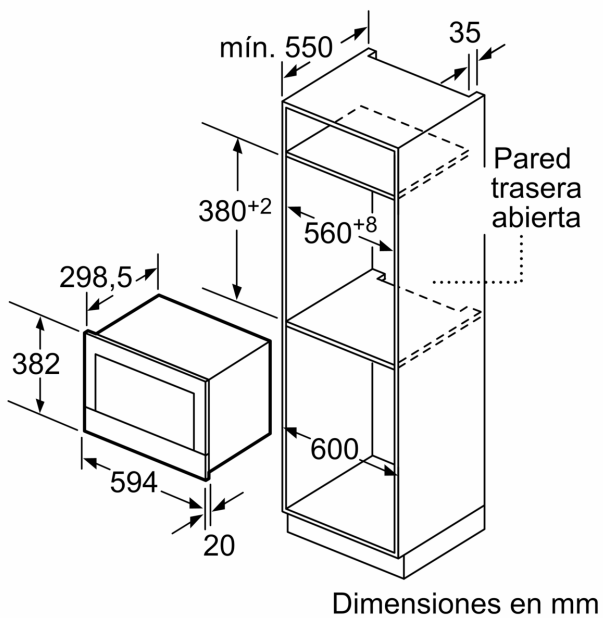

Datos técnicos

Función adicional: Microondas
 Tipo de control: Electrónica
 Dimensiones (Alto x Ancho x Fondo): 382 x 594 x 318 mm
 Dimensiones cavidad (alto, ancho, fondo): 220 x 350 x 270 mm
 Longitud del cable de alimentación eléctrica: 150.0 cm
 Peso neto: 16.7 kg
 Peso bruto: 18.9 kg
 Código EAN: 4242002813806
 Máxima potencia: 900 W
 Potencia: 1220 W
 Intensidad corriente eléctrica: 10 A
 Tensión: 220-240 V
 Frecuencia: 50; 60 Hz
 Tipo de enchufe: Schuko a tierra

**Serie 8, Microondas integrable,
Acero inoxidable
BFR634GS1**

Dimensiones en mm

A: Pared trasera abierta

Dimensiones en mm

A: Saliente superior:
Hueco 362: 6 mm
Hueco 365: 3 mm
B: Saliente inferior: 14 mm

Dimensiones en mm