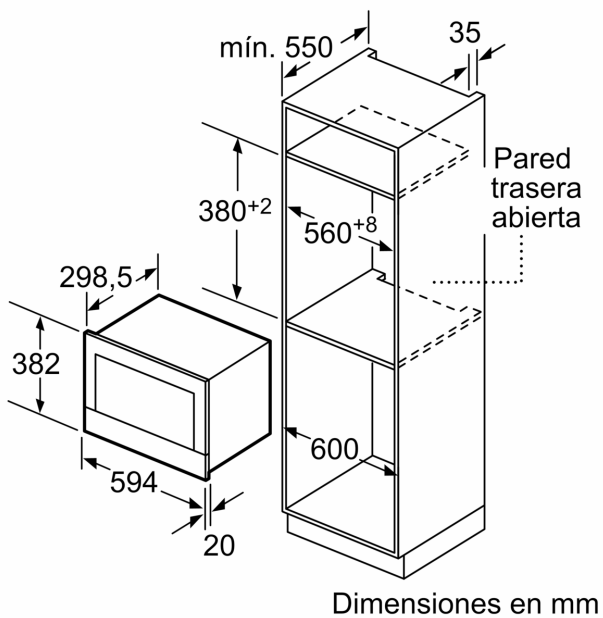

Función adicional: ..... Microondas  
 Tipo de control: ..... Electrónica  
 Dimensiones (Alto x Ancho x Fondo): ..... 382 x 594 x 318 mm  
 Dimensiones cavidad (alto, ancho, fondo): ..... 220 x 350 x 270 mm  
 Longitud del cable de alimentación eléctrica: ..... 150.0 cm  
 Peso neto: ..... 16.7 kg  
 Peso bruto: ..... 18.9 kg  
 Código EAN: ..... 4242002813806  
 Máxima potencia: ..... 900 W  
 Potencia: ..... 1220 W  
 Intensidad corriente eléctrica: ..... 10 A  
 Tensión: ..... 220-240 V  
 Frecuencia: ..... 50; 60 Hz  
 Tipo de enchufe: ..... Schuko a tierra

**Serie 8, Microondas integrable,  
Acero inoxidable  
BFR634GS1**

Dimensiones en mm

A: Pared trasera abierta

Dimensiones en mm

A: Saliente superior:  
Hueco 362: 6 mm  
Hueco 365: 3 mm  
B: Saliente inferior: 14 mm

Dimensiones en mm