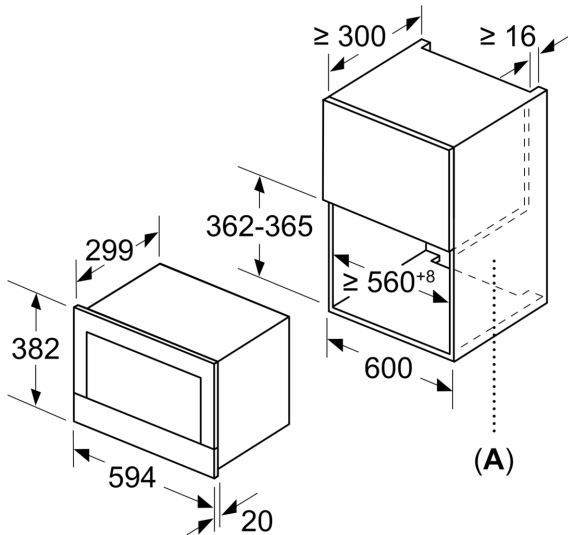

## Serie 8, Microondas integrable, Acero inoxidable BFR634GS1

HEZ6UCC0 Libro de cocina  
HEZG9AS00S Adaptador

- **Control con display TFT:** muy fácil de usar gracias a su aro de control central y a todas las funcionalidades con textos y símbolos en color.
- **Recetas Gourmet:** hasta 7 recetas pre-programadas. Selecciona solo el tipo de alimento y el peso, y disfruta de unos resultados perfectos.
- **Apertura electrónica de la puerta:** tan solo tendrás que pulsar una tecla y podrás acceder fácilmente a su interior.
- **Cavidad embutida de acero inoxidable que facilita su limpieza interior.**

Función adicional: ..... Microondas  
 Tipo de control: ..... Electrónica  
 Dimensiones (Alto x Ancho x Fondo): ..... 382 x 594 x 318 mm  
 Dimensiones cavidad (alto, ancho, fondo): ..... 220 x 350 x 270 mm  
 Longitud del cable de alimentación eléctrica: ..... 150.0 cm  
 Peso neto: ..... 16.7 kg  
 Peso bruto: ..... 18.9 kg  
 Código EAN: ..... 4242002813806  
 Máxima potencia: ..... 900 W  
 Potencia: ..... 1220 W  
 Intensidad corriente eléctrica: ..... 10 A  
 Tensión: ..... 220-240 V  
 Frecuencia: ..... 50; 60 Hz  
 Tipo de enchufe: ..... Schuko a tierra

**Serie 8, Microondas integrable,  
Acero inoxidable  
BFR634GS1**

Dimensiones en mm

A: Pared trasera abierta

Dimensiones en mm

A: Saliente superior:  
Hueco 362: 6 mm  
Hueco 365: 3 mm  
B: Saliente inferior: 14 mm

Dimensiones en mm