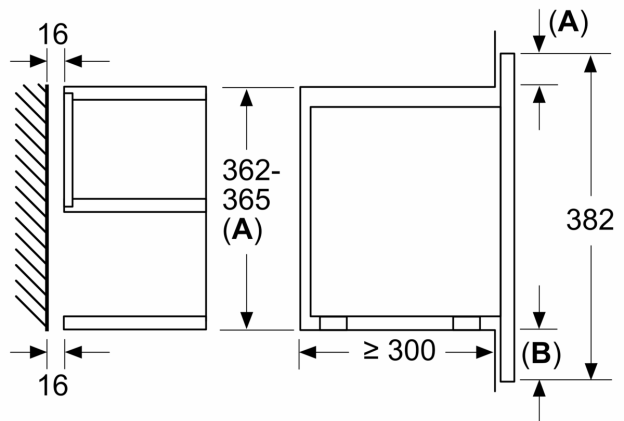

Función adicional: ..... Microondas  
 Tipo de control: ..... Electrónica  
 Dimensiones (Alto x Ancho x Fondo): ..... 382 x 594 x 318 mm  
 Dimensiones cavidad (alto, ancho, fondo): ..... 220 x 350 x 270 mm  
 Longitud del cable de alimentación eléctrica: ..... 150.0 cm  
 Peso neto: ..... 16.7 kg  
 Peso bruto: ..... 18.9 kg  
 Código EAN: ..... 4242002813806  
 Máxima potencia: ..... 900 W  
 Potencia: ..... 1220 W  
 Intensidad corriente eléctrica: ..... 10 A  
 Tensión: ..... 220-240 V  
 Frecuencia: ..... 50; 60 Hz  
 Tipo de enchufe: ..... Schuko a tierra

**Serie 8, Microondas integrable,  
Acero inoxidable  
BFR634GS1**

Dimensiones en mm

A: Pared trasera abierta

Dimensiones en mm

A: Saliente superior:  
Hueco 362: 6 mm  
Hueco 365: 3 mm  
B: Saliente inferior: 14 mm

Dimensiones en mm