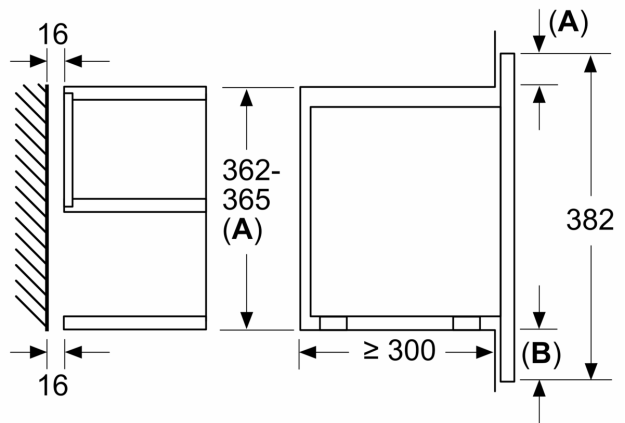

Datos técnicos

Función adicional: Microondas
 Tipo de control: Electrónica
 Dimensiones (Alto x Ancho x Fondo): 382 x 594 x 318 mm
 Dimensiones cavidad (alto, ancho, fondo): 220 x 350 x 270 mm
 Longitud del cable de alimentación eléctrica: 150.0 cm
 Peso neto: 16.7 kg
 Peso bruto: 18.9 kg
 Código EAN: 4242002813806
 Máxima potencia: 900 W
 Potencia: 1220 W
 Intensidad corriente eléctrica: 10 A
 Tensión: 220-240 V
 Frecuencia: 50; 60 Hz
 Tipo de enchufe: Schuko a tierra

**Serie 8, Microondas integrable,
Acero inoxidable
BFR634GS1**

Dimensiones en mm

A: Pared trasera abierta

Dimensiones en mm

A: Saliente superior:
Hueco 362: 6 mm
Hueco 365: 3 mm
B: Saliente inferior: 14 mm

Dimensiones en mm