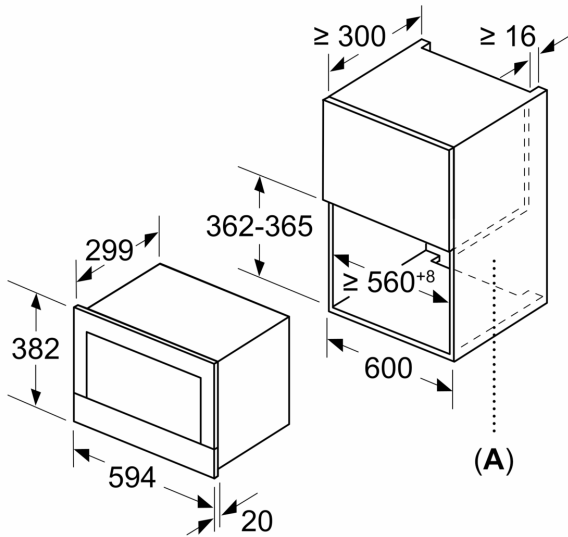

Serie 8, Microondas integrable, Acero inoxidable BFR634GS1

Accesorios opcionales

HEZ6UCC0 Libro de cocina
HEZG9AS00S Adaptador

- **Control con display TFT:** muy fácil de usar gracias a su aro de control central y a todas las funcionalidades con textos y símbolos en color.
- **Recetas Gourmet:** hasta 7 recetas pre-programadas. Selecciona solo el tipo de alimento y el peso, y disfruta de unos resultados perfectos.
- **Apertura electrónica de la puerta:** tan solo tendrás que pulsar una tecla y podrás acceder fácilmente a su interior.
- **Cavidad embutida de acero inoxidable que facilita su limpieza interior.**

Datos técnicos

Función adicional: Microondas
 Tipo de control: Electrónica
 Dimensiones (Alto x Ancho x Fondo): 382 x 594 x 318 mm
 Dimensiones cavidad (alto, ancho, fondo): 220 x 350 x 270 mm
 Longitud del cable de alimentación eléctrica: 150.0 cm
 Peso neto: 16.7 kg
 Peso bruto: 18.9 kg
 Código EAN: 4242002813806
 Máxima potencia: 900 W
 Potencia: 1220 W
 Intensidad corriente eléctrica: 10 A
 Tensión: 220-240 V
 Frecuencia: 50; 60 Hz
 Tipo de enchufe: Schuko a tierra

**Serie 8, Microondas integrable,
Acero inoxidable
BFR634GS1**

Dimensiones en mm

A: Pared trasera abierta

Dimensiones en mm

A: Saliente superior:
Hueco 362: 6 mm
Hueco 365: 3 mm
B: Saliente inferior: 14 mm

Dimensiones en mm