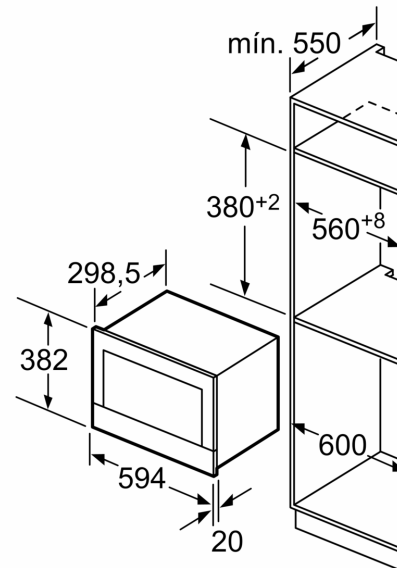

Datos técnicos

Función adicional: Microondas
 Tipo de control: Electrónica
 Dimensiones (Alto x Ancho x Fondo): 382 x 594 x 318 mm
 Dimensiones cavidad (alto, ancho, fondo): 220 x 350 x 270 mm
 Longitud del cable de alimentación eléctrica: 150.0 cm
 Peso neto: 16.7 kg
 Peso bruto: 18.9 kg
 Código EAN: 4242002813769
 Máxima potencia: 900 W
 Potencia: 1220 W
 Intensidad corriente eléctrica: 10 A
 Tensión: 220-240 V
 Frecuencia: 50; 60 Hz
 Tipo de enchufe: Schuko a tierra

**Serie 8, Microondas integrable,
Acero inoxidable
BFL634GS1**

Dimensiones en mm

A: Pared trasera abierta

Dimensiones en mm

A: Saliente superior:
Hueco 362: 6 mm
Hueco 365: 3 mm
B: Saliente inferior: 14 mm

Dimen