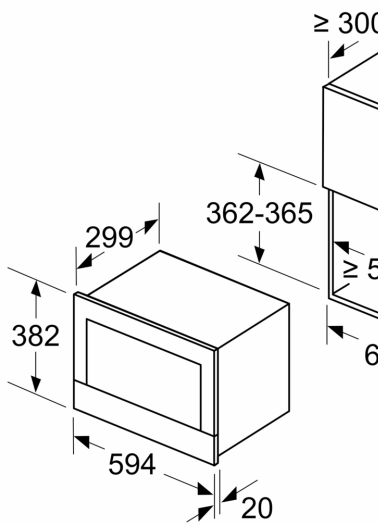

Datos técnicos

Función adicional: Microondas
 Tipo de control: Electrónica
 Dimensiones (Alto x Ancho x Fondo): 382 x 594 x 318 mm
 Dimensiones cavidad (alto, ancho, fondo): 220 x 350 x 270 mm
 Longitud del cable de alimentación eléctrica: 150.0 cm
 Peso neto: 16.7 kg
 Peso bruto: 18.9 kg
 Código EAN: 4242002813769
 Máxima potencia: 900 W
 Potencia: 1220 W
 Intensidad corriente eléctrica: 10 A
 Tensión: 220-240 V
 Frecuencia: 50; 60 Hz
 Tipo de enchufe: Schuko a tierra

**Serie 8, Microondas integrable,
Acero inoxidable
BFL634GS1**

Dimensiones en mm

A: Pared trasera abierta

Dimensiones en mm

A: Saliente superior:
Hueco 362: 6 mm
Hueco 365: 3 mm
B: Saliente inferior: 14 mm

Dimen