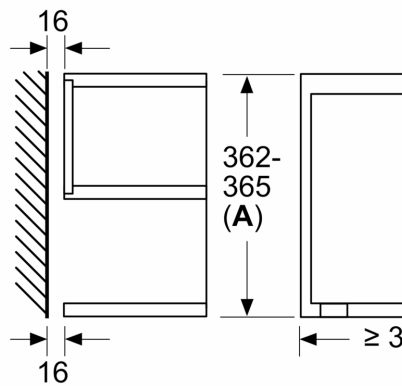

Datos técnicos

Función adicional: Microondas
 Tipo de control: Electrónica
 Dimensiones (Alto x Ancho x Fondo): 382 x 594 x 318 mm
 Dimensiones cavidad (alto, ancho, fondo): 220 x 350 x 270 mm
 Longitud del cable de alimentación eléctrica: 150.0 cm
 Peso neto: 16.7 kg
 Peso bruto: 18.9 kg
 Código EAN: 4242002813769
 Máxima potencia: 900 W
 Potencia: 1220 W
 Intensidad corriente eléctrica: 10 A
 Tensión: 220-240 V
 Frecuencia: 50; 60 Hz
 Tipo de enchufe: Schuko a tierra

**Serie 8, Microondas integrable,
Acero inoxidable
BFL634GS1**

Dimensiones en mm

A: Pared trasera abierta

Dimensiones en mm

A: Saliente superior:
Hueco 362: 6 mm
Hueco 365: 3 mm
B: Saliente inferior: 14 mm

Dimen