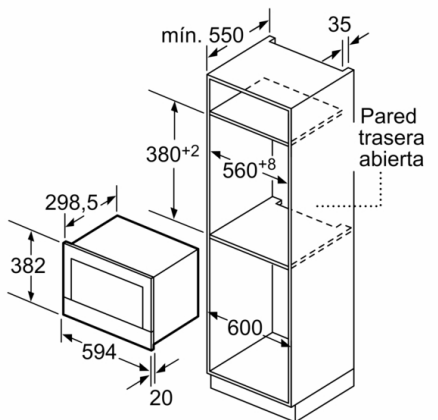

Tensión : 220-240 V

Frecuencia : 50; 60 Hz

Tipo de enchufe : Schuko con conexión a tierra

Dimensiones cavidad (alto, ancho, fondo) : 220 x 350 x 270 mm

---

4 242002 813752

## **Serie 8, Microondas integrable, 60 x 38 cm, Negro BFL634GB1**

---

- Concepto de fácil uso: especialmente sencillo, configuración sin problemas
- Capacidad: 21 litros
- base cerámica sin plato giratorio.
- Iluminación LED en el interior del horno
- Tecnología Innowave Maxx
- 5 niveles de potencia del microondas: máximo 900 W
- Reloj electrónico con programación de paro de cocción.
- Dimensiones del aparato (alto x ancho x fondo): 382 mm x 594 mm x 318 mm
- Dimensiones de encastre (alto x ancho x fondo): 362 mm-382 mm x 560 mm-568 mm x 300 mm
- Consultar y respetar las dimensiones de encastre facilitadas en el manual de instalación

**Serie 8, Microondas integrable, 60 x 38 cm,  
Negro  
BFL634GB1**

Dimensiones en mm

A: Pared trasera abierta

Dimensiones en mm

A: Saliente superior:  
Hueco 362: 6 mm  
Hueco 365: 3 mm  
B: Saliente inferior: 14 mm

Dimensiones en mm