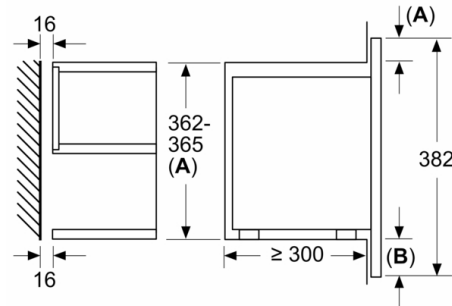

---

**Datos técnicos**

Tipo de horno microondas : Microondas

Tipo de control : Electrónica

Color del frontal : Negro

Dimensiones cavidad (alto, ancho, fondo) : 220 x 350 x 270 mm

Certificaciones de homologación : CE, Eurasian, Morocco, Ukraine, VDE

## **Serie 8, Microondas integrable, 60 x 38 cm, Negro BFL634GB1**

---

- Concepto de fácil uso: especialmente sencillo, configuración sin problemas
- Capacidad: 21 litros
- base cerámica sin plato giratorio.
- Iluminación LED en el interior del horno
- Tecnología Innowave Maxx
- 5 niveles de potencia del microondas: máximo 900 W
- Reloj electrónico con programación de paro de cocción.
- Dimensiones del aparato (alto x ancho x fondo): 382 mm x 594 mm x 318 mm
- Dimensiones de encastre (alto x ancho x fondo): 362 mm-382 mm x 560 mm-568 mm x 300 mm
- Consultar y respetar las dimensiones de encastre facilitadas en el manual de instalación

**Serie 8, Microondas integrable, 60 x 38 cm,  
Negro  
BFL634GB1**

Dimensiones en mm

A: Pared trasera abierta

Dimensiones en mm

A: Saliente superior:  
Hueco 362: 6 mm  
Hueco 365: 3 mm  
B: Saliente inferior: 14 mm

Dimensiones en mm