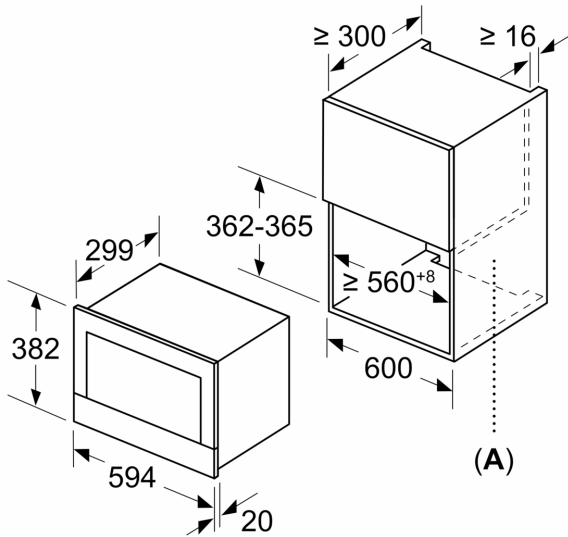

Serie 8, Microondas integrable, Negro BFL634GB1

Accesorios opcionales

HEZ6UCC0 Libro de cocina
HEZG9AS00S Adaptador

- **Control con display TFT:** muy fácil de usar gracias a su aro de control central y a todas las funcionalidades con textos y símbolos en color.
- **Recetas Gourmet:** hasta 7 recetas pre-programadas. Selecciona solo el tipo de alimento y el peso, y disfruta de unos resultados perfectos.
- **Apertura electrónica de la puerta:** tan solo tendrás que pulsar una tecla y podrás acceder fácilmente a su interior.
- **Cavidad embutida de acero inoxidable que facilita su limpieza interior.**

Datos técnicos

Función adicional: Microondas
 Tipo de control: Electrónica
 Dimensiones (Alto x Ancho x Fondo): 382 x 594 x 318 mm
 Dimensiones cavidad (alto, ancho, fondo): 220 x 350 x 270 mm
 Longitud del cable de alimentación eléctrica: 150,0 cm
 Peso neto: 16,7 kg
 Peso bruto: 18,9 kg
 Código EAN: 4242002813752
 Máxima potencia: 900 W
 Potencia: 1220 W
 Intensidad corriente eléctrica: 10 A
 Tensión: 220-240 V
 Frecuencia: 50; 60 Hz
 Tipo de enchufe: Schuko a tierra

**Serie 8, Microondas integrable,
Negro
BFL634GB1**

Dimensiones en mm

A: Pared trasera abierta

Dimensiones en mm

A: Saliente superior:
Hueco 362: 6 mm
Hueco 365: 3 mm
B: Saliente inferior: 14 mm

Dimensiones en mm