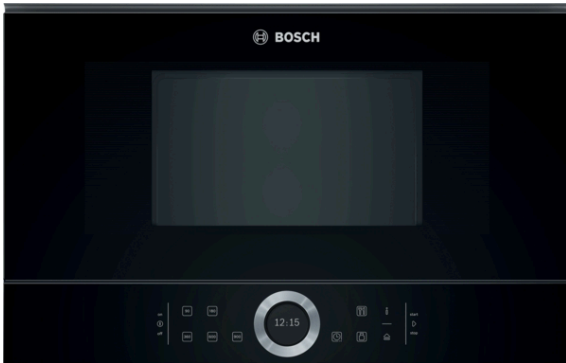

**Serie 8, Microondas integrable, 60 x 38 cm, Negro  
BFL634GB1**

- **Control con display TFT:** muy fácil de usar gracias a su aro de control central y a todas las funcionalidades con textos y símbolos en color.
- **Recetas Gourmet:** hasta 7 recetas pre-programadas. Selecciona solo el tipo de alimento y el peso, y disfruta de unos resultados perfectos.
- **Apertura electrónica de la puerta:** tan solo tendrás que pulsar una tecla y podrás acceder fácilmente a su interior.
- Cavidad embutida de acero inoxidable que facilita su limpieza interior.

---

**Datos técnicos**

Tipo de horno microondas : Microondas

Tipo de control : Electrónica

Color del frontal : Negro

Dimensiones cavidad (alto, ancho, fondo) : 220 x 350 x 270 mm

Certificaciones de homologación : CE, Eurasian, Morocco, Ukraine, VDE

Longitud del cable de alimentación eléctrica : 150 cm

Peso neto : 16,7 kg

Peso bruto : 18,9 kg

Código EAN : 4242002813752

Potencia máxima de las microondas : 900 W

Potencia de conexión : 1220 W

Intensidad corriente eléctrica : 10 A

## **Serie 8, Microondas integrable, 60 x 38 cm, Negro BFL634GB1**

---

- Concepto de fácil uso: especialmente sencillo, configuración sin problemas
- Capacidad: 21 litros
- base cerámica sin plato giratorio.
- Iluminación LED en el interior del horno
- Tecnología Innowave Maxx
- 5 niveles de potencia del microondas: máximo 900 W
- Reloj electrónico con programación de paro de cocción.
- Dimensiones del aparato (alto x ancho x fondo): 382 mm x 594 mm x 318 mm
- Dimensiones de encastre (alto x ancho x fondo): 362 mm-382 mm x 560 mm-568 mm x 300 mm
- Consultar y respetar las dimensiones de encastre facilitadas en el manual de instalación