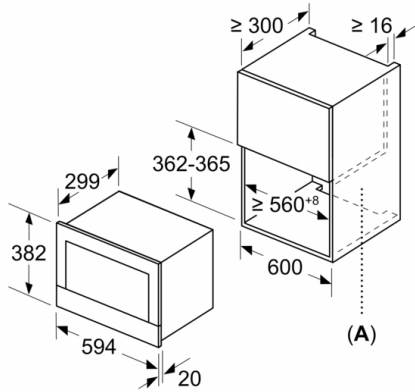

Tensión : 220-240 V

Frecuencia : 50; 60 Hz

Tipo de enchufe : Schuko con conexión a tierra

Dimensiones cavidad (alto, ancho, fondo) : 220 x 350 x 270 mm

---

4 242002 813752

## **Serie 8, Microondas integrable, 60 x 38 cm, Negro BFL634GB1**

---

- Concepto de fácil uso: especialmente sencillo, configuración sin problemas
- Capacidad: 21 litros
- base cerámica sin plato giratorio.
- Iluminación LED en el interior del horno
- Tecnología Innowave Maxx
- 5 niveles de potencia del microondas: máximo 900 W
- Reloj electrónico con programación de paro de cocción.
- Dimensiones del aparato (alto x ancho x fondo): 382 mm x 594 mm x 318 mm
- Dimensiones de encastre (alto x ancho x fondo): 362 mm-382 mm x 560 mm-568 mm x 300 mm
- Consultar y respetar las dimensiones de encastre facilitadas en el manual de instalación

**Serie 8, Microondas integrable, 60 x 38 cm,  
Negro  
BFL634GB1**

Dimensiones en mm

A: Pared trasera abierta

Dimensiones en mm

A: Saliente superior:  
Hueco 362: 6 mm  
Hueco 365: 3 mm  
B: Saliente inferior: 14 mm

Dimensiones en mm