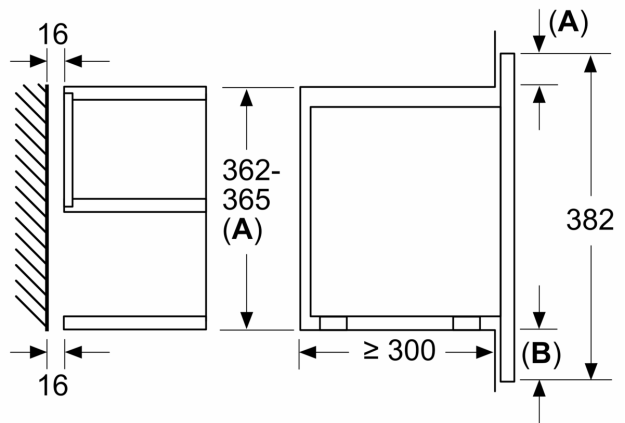

Datos técnicos

Función adicional: Microondas
 Tipo de control: Electrónica
 Dimensiones (Alto x Ancho x Fondo): 382 x 594 x 318 mm
 Dimensiones cavidad (alto, ancho, fondo): 220 x 350 x 270 mm
 Longitud del cable de alimentación eléctrica: 150,0 cm
 Peso neto: 16,7 kg
 Peso bruto: 18,9 kg
 Código EAN: 4242002813752
 Máxima potencia: 900 W
 Potencia: 1220 W
 Intensidad corriente eléctrica: 10 A
 Tensión: 220-240 V
 Frecuencia: 50; 60 Hz
 Tipo de enchufe: Schuko a tierra

**Serie 8, Microondas integrable,
Negro
BFL634GB1**

Dimensiones en mm

A: Pared trasera abierta

Dimensiones en mm

A: Saliente superior:
Hueco 362: 6 mm
Hueco 365: 3 mm
B: Saliente inferior: 14 mm

Dimensiones en mm