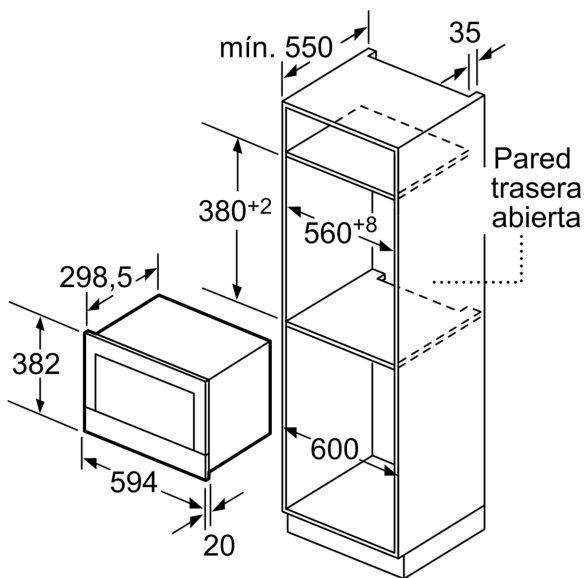

Datos técnicos

Función adicional: Microondas
 Tipo de control: Electrónica
 Dimensiones (Alto x Ancho x Fondo): 382 x 594 x 318 mm
 Dimensiones cavidad (alto, ancho, fondo): 220 x 350 x 270 mm
 Longitud del cable de alimentación eléctrica: 150,0 cm
 Peso neto: 16,7 kg
 Peso bruto: 18,9 kg
 Código EAN: 4242002813752
 Máxima potencia: 900 W
 Potencia: 1220 W
 Intensidad corriente eléctrica: 10 A
 Tensión: 220-240 V
 Frecuencia: 50; 60 Hz
 Tipo de enchufe: Schuko a tierra

**Serie 8, Microondas integrable,
Negro
BFL634GB1**

Dimensiones en mm

A: Pared trasera abierta

Dimensiones en mm

A: Saliente superior:
Hueco 362: 6 mm
Hueco 365: 3 mm
B: Saliente inferior: 14 mm

Dimensiones en mm