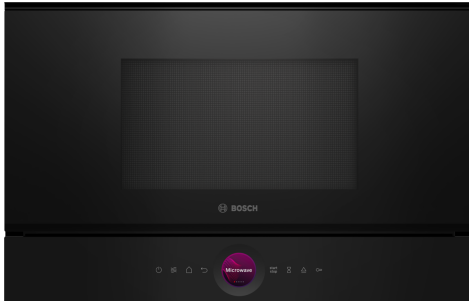

**Serie 8, Microondas integrable,  
Negro  
BER7321B1**

1 x Parrilla, 1 x Plato de cristal

HEZ6TCC0 Libro de cocina  
HEZG9AS00S Adaptador

**El microondas compacto de 38cm.  
Tecnología Inverter: potencia constante de  
microondas para calentar los alimentos de  
forma gradual. Función Microondas Boost:  
calentamiento rápido y sencillo.**

- **Anillo de control digital:** la manera más fácil e innovadora de seleccionar los ajustes del horno.
- **Pantalla táctil TFT:** fácil control gracias al display TFT touch y las funciones táctiles.
- **Recetas Gourmet:** hasta 10 recetas pre-programadas. Selecciona solo el tipo de alimento y peso, y disfruta. Resultados perfectos.
- **Cavidad embutida de acero inoxidable que facilita su limpieza interior.**
- **Asistente de limpieza con agua**

Función adicional: ..... Función Grill  
 Tipo de control: ..... Electrónica  
 Dimensiones (Alto x Ancho x Fondo): ..... 382x594x318 mm  
 Dimensiones cavidad (alto, ancho, fondo): ..... 230 x 350 x 270 mm  
 Longitud del cable de alimentación eléctrica: ..... 175.0 cm  
 Peso neto: ..... 18.5 kg  
 Peso bruto: ..... 20.4 kg  
 Código EAN: ..... 4242005319565  
 Máxima potencia: ..... 900 W  
 Potencia: ..... 2050 W  
 Intensidad corriente eléctrica: ..... 10 A  
 Tensión: ..... 220-240 V  
 Frecuencia: ..... 50; 60 Hz  
 Tipo de enchufe: ..... Schuko a tierra  
 Accesorios incluidos: ..... 1 x Parrilla, 1 x Plato de cristal

## **Serie 8, Microondas integrable, Negro BER7321B1**

**El microondas compacto de 38cm.  
Tecnología Inverter: potencia constante de  
microondas para calentar los alimentos de  
forma gradual. Función Microondas Boost:  
calentamiento rápido y sencillo.**