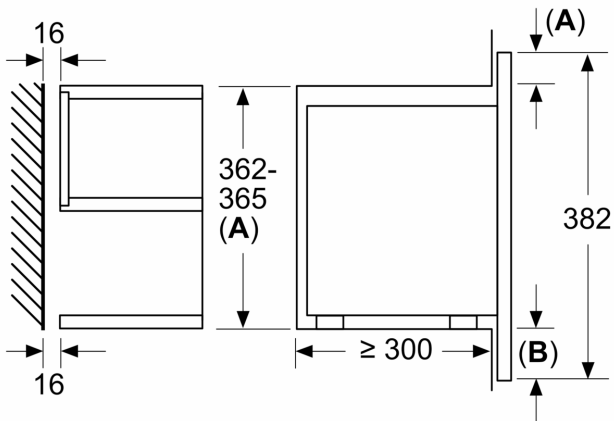

### **Información técnica**

- Longitud del cable de conexión: 175 cm
- Potencia total a red eléctrica: 2.05 kw
- Tensión nominal: 220 - 240 V
- 60 cm de ancho

### **Medidas**

- Dimensiones del aparato (alto x ancho x fondo): 382 mm x 594 mm x 318 mm
- Dimensiones de encastre (alto x ancho x fondo): 362 mm-382 mm x 560 mm-568 mm x 300 mm
- Consultar y respetar las dimensiones de encastre facilitadas en el manual de instalación
- OE

**Serie 8, Microondas integrable,  
Negro  
BER7321B1**

Dimensiones en mm

**A:** Pared trasera abierta  
**B:** 19,5 mm

Dimensiones en mm

**A:** Pared trasera abierta  
**B:** 19,5 mm

Dimensiones en mm

**A:** Saliente superior:  
Hueco 362: 6 mm  
Hueco 365: 3 mm  
**B:** Saliente inferior: 14 mm