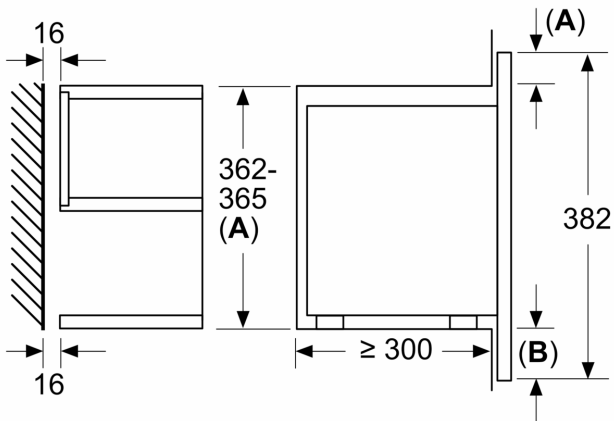

Datos técnicos

Función adicional: Función Grill
Tipo de control: Electrónica
Dimensiones (Alto x Ancho x Fondo): 382 x 594 x 318 mm
Dimensiones cavidad (alto, ancho, fondo): 230 x 350 x 270 mm
Longitud del cable de alimentación eléctrica: 175.0 cm
Peso neto: 18.7 kg
Peso bruto: 20.5 kg
Código EAN: 4242005319541
Máxima potencia: 900 W
Potencia: 1990 W
Intensidad corriente eléctrica: 10 A
Tensión: 220-240 V
Frecuencia: 50; 60 Hz
Tipo de enchufe: Schuko a tierra
Accesorios incluidos: 1 x Parrilla, 1 x Plato de cristal

Medidas

- Dimensiones del aparato (alto x ancho x fondo): 382 mm x 594 mm x 318 mm
- Dimensiones de encastre (alto x ancho x fondo): 362 mm-382 mm x 560 mm-568 mm x 300 mm
- Consultar y respetar las dimensiones de encastre facilitadas en el manual de instalación
- 30 segundos a máxima potencia con un solo toque
- OE

**Serie 8, Microondas integrable,
Negro
BEL7321B1**

Dimensiones en mm

A: Pared trasera abierta
B: 19,5 mm

Dimensiones en mm

A: Pared trasera abierta
B: 19,5 mm

Dimensiones en mm

A: Saliente superior:
Hueco 362: 6 mm
Hueco 365: 3 mm
B: Saliente inferior: 14 mm