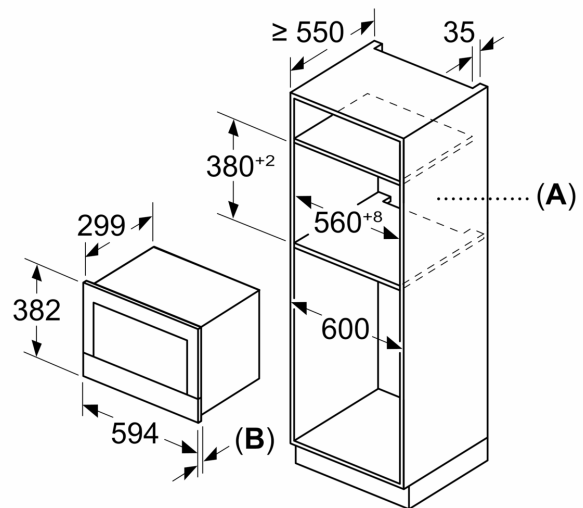

Datos técnicos

Función adicional: Función Grill
Tipo de control: Electrónica
Dimensiones (Alto x Ancho x Fondo): 382 x 594 x 318 mm
Dimensiones cavidad (alto, ancho, fondo): 230 x 350 x 270 mm
Longitud del cable de alimentación eléctrica: 175.0 cm
Peso neto: 18.7 kg
Peso bruto: 20.5 kg
Código EAN: 4242005319541
Máxima potencia: 900 W
Potencia: 1990 W
Intensidad corriente eléctrica: 10 A
Tensión: 220-240 V
Frecuencia: 50; 60 Hz
Tipo de enchufe: Schuko a tierra
Accesorios incluidos: 1 x Parrilla, 1 x Plato de cristal

Medidas

- Dimensiones del aparato (alto x ancho x fondo): 382 mm x 594 mm x 318 mm
- Dimensiones de encastre (alto x ancho x fondo): 362 mm-382 mm x 560 mm-568 mm x 300 mm
- Consultar y respetar las dimensiones de encastre facilitadas en el manual de instalación
- 30 segundos a máxima potencia con un solo toque
- OE

**Serie 8, Microondas integrable,
Negro
BEL7321B1**

Dimensiones en mm

A: Pared trasera abierta
B: 19,5 mm

Dimensiones en mm

A: Pared trasera abierta
B: 19,5 mm

Dimensiones en mm

A: Saliente superior:
Hueco 362: 6 mm
Hueco 365: 3 mm
B: Saliente inferior: 14 mm