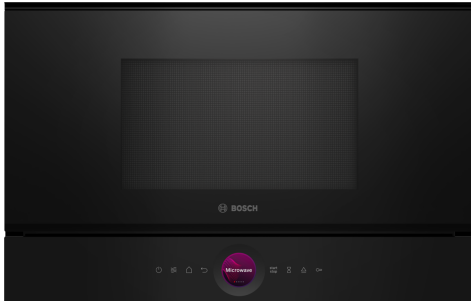

**Serie 8, Microondas integrable,
Negro
BEL7321B1**

Accesorios incluidos

1 x Parrilla, 1 x Plato de cristal

Accesorios opcionales

HEZ6TCC0 Libro de cocina
HEZG9AS00S Adaptador

**El microondas compacto de 38cm.
Tecnología Inverter: potencia constante de
microondas para calentar los alimentos de
forma gradual. Función Microondas Boost:
calentamiento rápido y sencillo.**

- **Anillo de control digital:** la manera más fácil e innovadora de seleccionar los ajustes del horno.
- **Pantalla táctil TFT:** fácil control gracias al display TFT touch y las funciones táctiles.
- **Recetas Gourmet:** hasta 10 recetas pre-programadas. Selecciona solo el tipo de alimento y peso, y disfruta. Resultados perfectos.
- **Cavidad embutida de acero inoxidable que facilita su limpieza interior.**
- **Asistente de limpieza con agua**

Datos técnicos

Función adicional: Función Grill
Tipo de control: Electrónica
Dimensiones (Alto x Ancho x Fondo): 382 x 594 x 318 mm
Dimensiones cavidad (alto, ancho, fondo): 230 x 350 x 270 mm
Longitud del cable de alimentación eléctrica: 175.0 cm
Peso neto: 18.7 kg
Peso bruto: 20.5 kg
Código EAN: 4242005319541
Máxima potencia: 900 W
Potencia: 1990 W
Intensidad corriente eléctrica: 10 A
Tensión: 220-240 V
Frecuencia: 50; 60 Hz
Tipo de enchufe: Schuko a tierra
Accesorios incluidos: 1 x Parrilla, 1 x Plato de cristal

Serie 8, Microondas integrable, Negro BEL7321B1

**El microondas compacto de 38cm.
Tecnología Inverter: potencia constante de
microondas para calentar los alimentos de
forma gradual. Función Microondas Boost:
calentamiento rápido y sencillo.**