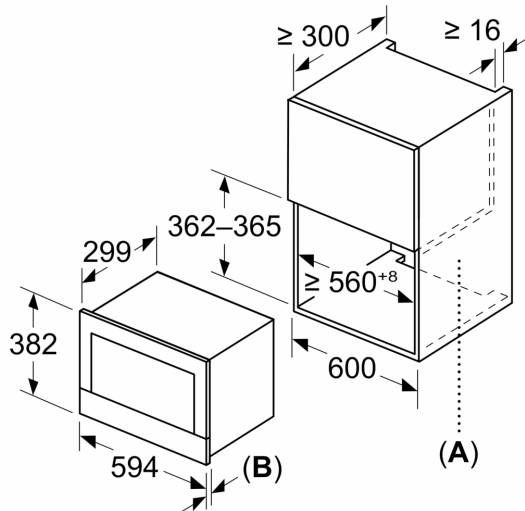

Datos técnicos

Función adicional: Función Grill
Tipo de control: Electrónica
Dimensiones (Alto x Ancho x Fondo): 382 x 594 x 318 mm
Dimensiones cavidad (alto, ancho, fondo): 230 x 350 x 270 mm
Longitud del cable de alimentación eléctrica: 175.0 cm
Peso neto: 18.7 kg
Peso bruto: 20.5 kg
Código EAN: 4242005319541
Máxima potencia: 900 W
Potencia: 1990 W
Intensidad corriente eléctrica: 10 A
Tensión: 220-240 V
Frecuencia: 50; 60 Hz
Tipo de enchufe: Schuko a tierra
Accesorios incluidos: 1 x Parrilla, 1 x Plato de cristal

Equipamiento

- Accesorios: Parrilla, 1 x bandeja de cristal

Seguridad

- Autodesconexión de seguridad
- Indicación de estado de calentamiento del horno

Información técnica

- Longitud del cable de conexión: 175 cm
- Potencia total a red eléctrica: 1.99 kw
- Tensión nominal: 220 - 240 V
- 60 cm de ancho

Medidas

- Dimensiones del aparato (alto x ancho x fondo): 382 mm x 594 mm x 318 mm
- Dimensiones de encastre (alto x ancho x fondo): 362 mm-382 mm x 560 mm-568 mm x 300 mm
- Consultar y respetar las dimensiones de encastre facilitadas en el manual de instalación
- 30 segundos a máxima potencia con un solo toque
- OE

**Serie 8, Microondas integrable,
Negro
BEL7321B1**

Dimensiones en mm

A: Pared trasera abierta
B: 19,5 mm

Dimensiones en mm

A: Pared trasera abierta
B: 19,5 mm

Dimensiones en mm

A: Saliente superior:
Hueco 362: 6 mm
Hueco 365: 3 mm
B: Saliente inferior: 14 mm