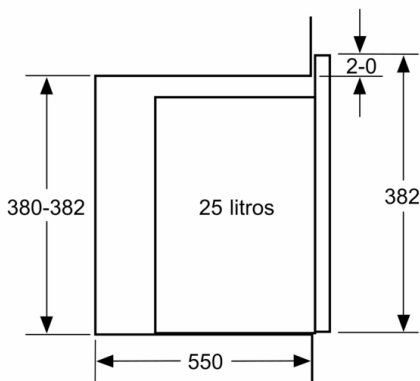

Datos técnicos

Tipo de horno microondas : función Grill

Tipo de control : Electrónica

Color del frontal : Blanco

Dimensiones de instalación necesarias (H x W x D) : 382 x 594 x 388 mm

Dimensiones cavidad (alto, ancho, fondo) : 208.0 x 328.0 x 369.0 mm

Longitud del cable de alimentación eléctrica : 130,0 cm

Peso neto : 18,3 kg

Peso bruto : 22,1 kg

Código EAN : 4242005039043

Potencia máxima de las microondas : 900 W

Potencia de conexión : 1450 W

Intensidad corriente eléctrica : 10 A

4 242005 039043

Serie 6, Microondas integrable, 59 x 38 cm BEL554MW0

- Microondas y grill utilizables de modo independiente o en combinación.
- Plato giratorio de 31.5 cm de diámetro
- Capacidad: 25 litros
- Iluminación LED en el interior del horno
- Grabación de receta propia (1 ajuste).
- 5 niveles de potencia del microondas: máximo 900 W
- Potencia del grill de 1.200 W.
- Grill combinable con las potencias de microondas: 90 W, 180 W, 360 W
- Reloj electrónico con programación de paro de cocción.
- Dimensiones del aparato (alto x ancho x fondo): 382 mm x 594 mm x 388 mm
- Dimensiones de encastre (alto x ancho x fondo): 380 mm-382 mm x 560 mm-568 mm x 550 mm
- Consultar y respetar las dimensiones de encastre facilitadas en el manual de instalación
- Accesorios: plato giratorio, Parrilla
- Apertura lateral izquierda

Serie 6, Microondas integrable, 59 x 38 cm
BEL554MW0

* 20 mm para frontal de metal
 Dimensiones en mm

* 20 mm para frontal de metal
 Dimensiones en mm

Dimensiones en mm

Microondas
 Montaje en esquina

Dimensiones en mm