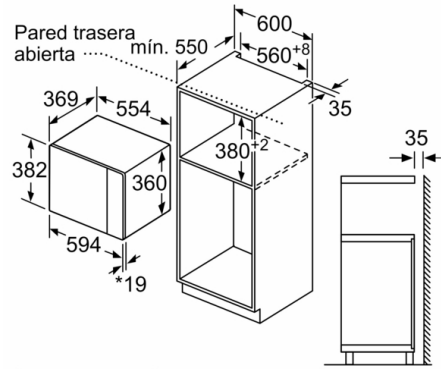

Datos técnicos

Tipo de horno microondas : función Grill

Tipo de control : Electrónica

Color del frontal : Blanco

Dimensiones de instalación necesarias (H x W x D) : 382 x 594 x 388 mm

Dimensiones cavidad (alto, ancho, fondo) : 208.0 x 328.0 x 369.0 mm

Tensión : 220-230 V

Frecuencia : 50 Hz

Tipo de enchufe : Schuko con conexión a tierra

Dimensiones cavidad (alto, ancho, fondo) : 208.0 x 328.0 x 369.0 mm

Accesorios incluidos : 1 x Parrilla, 1 x Plato giratorio

4 242005 039043

Serie 6, Microondas integrable, 59 x 38 cm BEL554MW0

- Microondas y grill utilizables de modo independiente o en combinación.
- Plato giratorio de 31.5 cm de diámetro
- Capacidad: 25 litros
- Iluminación LED en el interior del horno
- Grabación de receta propia (1 ajuste).
- 5 niveles de potencia del microondas: máximo 900 W
- Potencia del grill de 1.200 W.
- Grill combinable con las potencias de microondas: 90 W, 180 W, 360 W
- Reloj electrónico con programación de paro de cocción.
- Dimensiones del aparato (alto x ancho x fondo): 382 mm x 594 mm x 388 mm
- Dimensiones de encastre (alto x ancho x fondo): 380 mm-382 mm x 560 mm-568 mm x 550 mm
- Consultar y respetar las dimensiones de encastre facilitadas en el manual de instalación
- Accesorios: plato giratorio, Parrilla
- Apertura lateral izquierda

Serie 6, Microondas integrable, 59 x 38 cm
BEL554MW0

* 20 mm para frontal de metal
 Dimensiones en mm

* 20 mm para frontal de metal
 Dimensiones en mm

Dimensiones en mm

Microondas
 Montaje en esquina

Dimensiones en mm