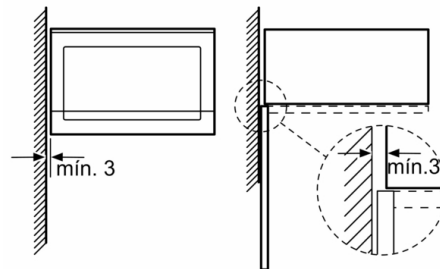

Datos técnicos

Tipo de horno microondas : función Grill

Tipo de control : Electrónica

Color del frontal : Blanco

Dimensiones de instalación necesarias (H x W x D) : 382 x 594 x 388 mm

Dimensiones cavidad (alto, ancho, fondo) : 208.0 x 328.0 x 369.0 mm

4 242005 039043

Serie 6, Microondas integrable, 59 x 38 cm BEL554MW0

- Microondas y grill utilizables de modo independiente o en combinación.
- Plato giratorio de 31.5 cm de diámetro
- Capacidad: 25 litros
- Iluminación LED en el interior del horno
- Grabación de receta propia (1 ajuste).
- 5 niveles de potencia del microondas: máximo 900 W
- Potencia del grill de 1.200 W.
- Grill combinable con las potencias de microondas: 90 W, 180 W, 360 W
- Reloj electrónico con programación de paro de cocción.
- Dimensiones del aparato (alto x ancho x fondo): 382 mm x 594 mm x 388 mm
- Dimensiones de encastre (alto x ancho x fondo): 380 mm-382 mm x 560 mm-568 mm x 550 mm
- Consultar y respetar las dimensiones de encastre facilitadas en el manual de instalación
- Accesorios: plato giratorio, Parrilla
- Apertura lateral izquierda

Serie 6, Microondas integrable, 59 x 38 cm
BEL554MW0

* 20 mm para frontal de metal
 Dimensiones en mm

* 20 mm para frontal de metal
 Dimensiones en mm

Dimensiones en mm

Microondas
 Montaje en esquina

Dimensiones en mm