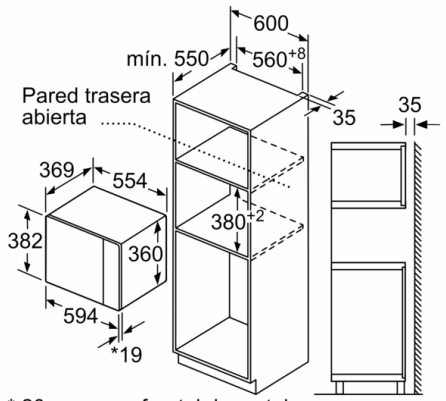

Longitud del cable de alimentación eléctrica : 130,0 cm

Peso neto : 18,3 kg

Peso bruto : 22,1 kg

Código EAN : 4242005039043

Potencia máxima de las microondas : 900 W

Potencia de conexión : 1450 W

Intensidad corriente eléctrica : 10 A

Tensión : 220-230 V

Frecuencia : 50 Hz

Tipo de enchufe : Schuko con conexión a tierra

Dimensiones cavidad (alto, ancho, fondo) : 208.0 x 328.0 x 369.0 mm

Accesorios incluidos : 1 x Parrilla, 1 x Plato giratorio

4 242005 039043

Serie 6, Microondas integrable, 59 x 38 cm BEL554MW0

- Microondas y grill utilizables de modo independiente o en combinación.
- Plato giratorio de 31.5 cm de diámetro
- Capacidad: 25 litros
- Iluminación LED en el interior del horno
- Grabación de receta propia (1 ajuste).
- 5 niveles de potencia del microondas: máximo 900 W
- Potencia del grill de 1.200 W.
- Grill combinable con las potencias de microondas: 90 W, 180 W, 360 W
- Reloj electrónico con programación de paro de cocción.
- Dimensiones del aparato (alto x ancho x fondo): 382 mm x 594 mm x 388 mm
- Dimensiones de encastre (alto x ancho x fondo): 380 mm-382 mm x 560 mm-568 mm x 550 mm
- Consultar y respetar las dimensiones de encastre facilitadas en el manual de instalación
- Accesorios: plato giratorio, Parrilla
- Apertura lateral izquierda

Serie 6, Microondas integrable, 59 x 38 cm
BEL554MW0

* 20 mm para frontal de metal
 Dimensiones en mm

* 20 mm para frontal de metal
 Dimensiones en mm

Dimensiones en mm

Microondas
 Montaje en esquina

Dimensiones en mm