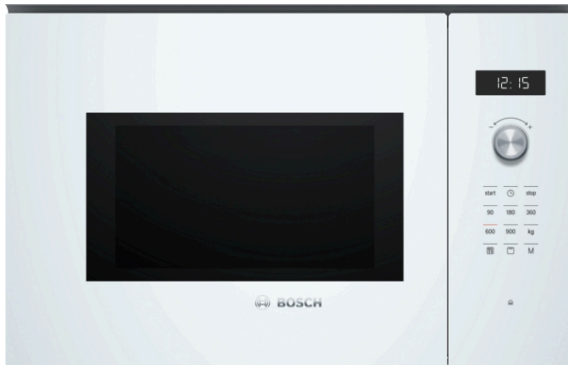

Serie 6, Microondas integrable, 59 x 38 cm
BEL554MW0

Accesorios incluidos

- 1 x Parrilla
- 1 x Plato giratorio

- Display LED con luz blanca que permite una perfecta visualización de la información, coordinando perfectamente con los hornos Bosch.
- Mandos ocultables, fácil y cómoda limpieza del frontal.
- **Recetas Gourmet:** hasta 8 recetas pre-programadas. Selecciona solo el tipo de alimento y el peso, y disfruta de unos resultados perfectos.
- **Grill:** resultados perfectos de gratinado de manera rápida y sencilla gracias a su gran potencia.
- **Apertura electrónica de la puerta:** tan solo tendrás que pulsar una tecla y podrás acceder fácilmente a su interior.

Datos técnicos

Tipo de horno microondas : función Grill

Tipo de control : Electrónica

Color del frontal : Blanco

Dimensiones de instalación necesarias (H x W x D) : 382 x 594 x 388 mm

Dimensiones cavidad (alto, ancho, fondo) : 208.0 x 328.0 x 369.0 mm

Tensión : 220-230 V

Frecuencia : 50 Hz

Tipo de enchufe : Schuko con conexión a tierra

Dimensiones cavidad (alto, ancho, fondo) : 208.0 x 328.0 x 369.0 mm

Accesorios incluidos : 1 x Parrilla, 1 x Plato giratorio

4 242005 039043

Serie 6, Microondas integrable, 59 x 38 cm BEL554MW0

- Microondas y grill utilizables de modo independiente o en combinación.
- Plato giratorio de 31.5 cm de diámetro
- Capacidad: 25 litros
- Iluminación LED en el interior del horno
- Grabación de receta propia (1 ajuste).
- 5 niveles de potencia del microondas: máximo 900 W
- Potencia del grill de 1.200 W.
- Grill combinable con las potencias de microondas: 90 W, 180 W, 360 W
- Reloj electrónico con programación de paro de cocción.
- Dimensiones del aparato (alto x ancho x fondo): 382 mm x 594 mm x 388 mm
- Dimensiones de encastre (alto x ancho x fondo): 380 mm-382 mm x 560 mm-568 mm x 550 mm
- Consultar y respetar las dimensiones de encastre facilitadas en el manual de instalación
- Accesorios: plato giratorio, Parrilla
- Apertura lateral izquierda