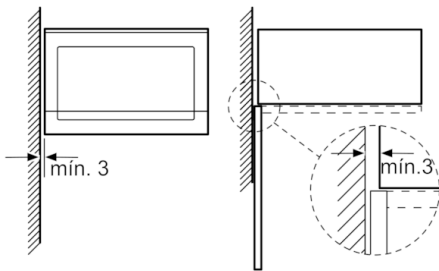

Datos técnicos

Tipo de horno microondas :	función Grill
Tipo de control :	Electrónica
Color del frontal :	Acero inoxidable
Dimensiones cavidad (alto, ancho, fondo) :	201.0 x 308.0 x 282.0
Certificaciones de homologación :	CE
Longitud del cable de alimentación eléctrica (cm) :	130
Peso neto (kg) :	17,511
Peso bruto (kg) :	19,6
Código EAN :	4242005038817
Potencia máxima de las microondas :	800
Potencia de conexión (W) :	1270
Intensidad corriente eléctrica (A) :	10
Tensión (V) :	220-230
Frecuencia (Hz) :	50
Tipo de clavija :	Schuko con conexión a tierra
Dimensiones cavidad (alto, ancho, fondo) :	201.0 x 308.0 x 282.0

4 242005 038817

**Serie | 4, Microondas integrable, 60 x 38 cm,
Acero inoxidable
BEL523MS0**

Microondas integrable de 38 cm de alto: el asistente ideal para calentar, descongelar e incluso preparar comidas.

- Microondas y grill utilizables de modo independiente o en combinación.
- Capacidad: 20 litros
- Plato giratorio de 25.5 cm de diámetro
- Iluminación LED en el interior del horno
- 5 niveles de potencia del microondas: máximo 800 W
- Grill combinable con las potencias de microondas: 180 W, 360 W
- Reloj electrónico con programación de paro de cocción.
- Grabación de receta propia (1 ajuste).
- Dimensiones del aparato (alto x ancho x fondo): 382 mm x 594 mm x 317 mm
- Dimensiones de encastre (alto x ancho x fondo): 362 mm-365 mm x 560 mm-568 mm x 300 mm
- Consultar y respetar las dimensiones de encastre facilitadas en el manual de instalación
- Accesorios: plato giratorio, Parrilla

**Serie | 4, Microondas integrable, 60 x 38 cm,
Acero inoxidable
BEL523MS0**

Microondas
Montaje en esquina

Dimensiones en mm

Dimensiones en mm

Dimensiones en mm

Dimensiones en mm

A: 20 mm para frontal de metal
B: Pared trasera abierta