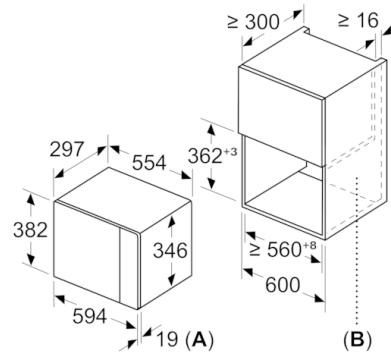

Datos técnicos

Tipo de horno microondas :	función Grill
Tipo de control :	Electrónica
Color del frontal :	Acero inoxidable
Dimensiones cavidad (alto, ancho, fondo) :	201.0 x 308.0 x 282.0
Certificaciones de homologación :	CE
Longitud del cable de alimentación eléctrica (cm) :	130
Peso neto (kg) :	17,511
Peso bruto (kg) :	19,6
Código EAN :	4242005038817
Potencia máxima de las microondas :	800
Potencia de conexión (W) :	1270
Intensidad corriente eléctrica (A) :	10
Tensión (V) :	220-230
Frecuencia (Hz) :	50
Tipo de clavija :	Schuko con conexión a tierra
Dimensiones cavidad (alto, ancho, fondo) :	201.0 x 308.0 x 282.0

- Microondas y grill utilizables de modo independiente o en combinación.
- Capacidad: 20 litros
- Plato giratorio de 25.5 cm de diámetro
- Iluminación LED en el interior del horno
- 5 niveles de potencia del microondas: máximo 800 W
- Grill combinable con las potencias de microondas: 180 W, 360 W
- Reloj electrónico con programación de paro de cocción.
- Grabación de receta propia (1 ajuste).
- Dimensiones del aparato (alto x ancho x fondo): 382 mm x 594 mm x 317 mm
- Dimensiones de encastre (alto x ancho x fondo): 362 mm-365 mm x 560 mm-568 mm x 300 mm
- Consultar y respetar las dimensiones de encastre facilitadas en el manual de instalación
- Accesorios: plato giratorio, Parrilla

**Serie | 4, Microondas integrable, 60 x 38 cm,
Acero inoxidable
BEL523MS0**

Microondas
Montaje en esquina

Dimensiones en mm

Dimensiones en mm

Dimensiones en mm

Dimensiones en mm

A: 20 mm para frontal de metal
B: Pared trasera abierta

* 20 mm para frontal de metal

Dimensiones en mm