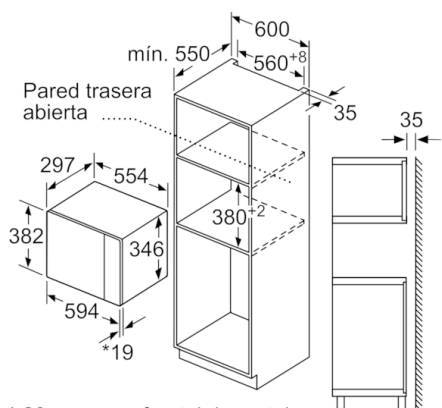

Datos técnicos

Tipo de horno microondas :	función Grill
Tipo de control :	Electrónica
Color del frontal :	Acero inoxidable
Dimensiones cavidad (alto, ancho, fondo) :	201.0 x 308.0 x 282.0
Certificaciones de homologación :	CE
Longitud del cable de alimentación eléctrica (cm) :	130
Peso neto (kg) :	17,511
Peso bruto (kg) :	19,6
Código EAN :	4242005038817
Potencia máxima de las microondas :	800
Potencia de conexión (W) :	1270
Intensidad corriente eléctrica (A) :	10
Tensión (V) :	220-230
Frecuencia (Hz) :	50
Tipo de clavija :	Schuko con conexión a tierra
Dimensiones cavidad (alto, ancho, fondo) :	201.0 x 308.0 x 282.0

- Microondas y grill utilizables de modo independiente o en combinación.
- Capacidad: 20 litros
- Plato giratorio de 25.5 cm de diámetro
- Iluminación LED en el interior del horno
- 5 niveles de potencia del microondas: máximo 800 W
- Grill combinable con las potencias de microondas: 180 W, 360 W
- Reloj electrónico con programación de paro de cocción.
- Grabación de receta propia (1 ajuste).
- Dimensiones del aparato (alto x ancho x fondo): 382 mm x 594 mm x 317 mm
- Dimensiones de encastre (alto x ancho x fondo): 362 mm-365 mm x 560 mm-568 mm x 300 mm
- Consultar y respetar las dimensiones de encastre facilitadas en el manual de instalación
- Accesorios: plato giratorio, Parrilla

**Serie | 4, Microondas integrable, 60 x 38 cm,
Acero inoxidable
BEL523MS0**

Microondas
Montaje en esquina

Dimensiones en mm

Dimensiones en mm

Dimensiones en mm

Dimensiones en mm

A: 20 mm para frontal de metal
B: Pared trasera abierta

* 20 mm para frontal de metal

Dimensiones en mm