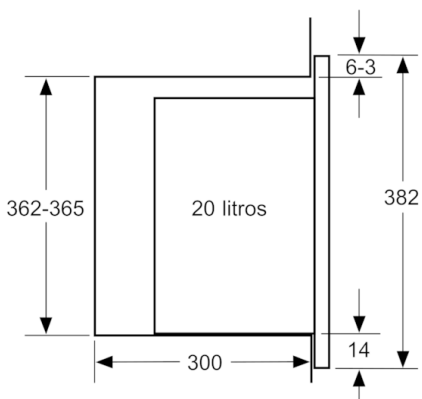

Datos técnicos

Tipo de horno microondas :	función Grill
Tipo de control :	Electrónica
Color del frontal :	Acero inoxidable
Dimensiones cavidad (alto, ancho, fondo) :	201.0 x 308.0 x 282.0
Certificaciones de homologación :	CE
Longitud del cable de alimentación eléctrica (cm) :	130
Peso neto (kg) :	17,511
Peso bruto (kg) :	19,6
Código EAN :	4242005038817
Potencia máxima de las microondas :	800
Potencia de conexión (W) :	1270
Intensidad corriente eléctrica (A) :	10
Tensión (V) :	220-230
Frecuencia (Hz) :	50
Tipo de clavija :	Schuko con conexión a tierra
Dimensiones cavidad (alto, ancho, fondo) :	201.0 x 308.0 x 282.0

- Microondas y grill utilizables de modo independiente o en combinación.
- Capacidad: 20 litros
- Plato giratorio de 25.5 cm de diámetro
- Iluminación LED en el interior del horno
- 5 niveles de potencia del microondas: máximo 800 W
- Grill combinable con las potencias de microondas: 180 W, 360 W
- Reloj electrónico con programación de paro de cocción.
- Grabación de receta propia (1 ajuste).
- Dimensiones del aparato (alto x ancho x fondo): 382 mm x 594 mm x 317 mm
- Dimensiones de encastre (alto x ancho x fondo): 362 mm-365 mm x 560 mm-568 mm x 300 mm
- Consultar y respetar las dimensiones de encastre facilitadas en el manual de instalación
- Accesorios: plato giratorio, Parrilla

**Serie | 4, Microondas integrable, 60 x 38 cm,
Acero inoxidable
BEL523MS0**

Microondas
Montaje en esquina

Dimensiones en mm

Dimensiones en mm

Dimensiones en mm

Dimensiones en mm

A: 20 mm para frontal de metal
B: Pared trasera abierta

* 20 mm para frontal de metal

Dimensiones en mm