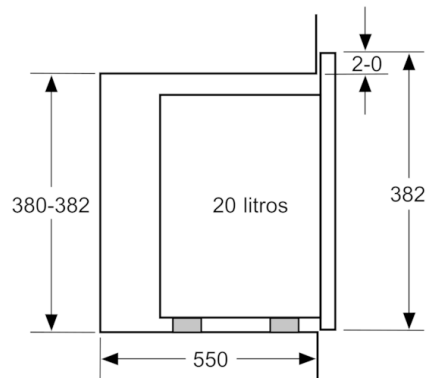

Datos técnicos

Tipo de horno microondas :	función Grill
Tipo de control :	Electrónica
Color del frontal :	Acero inoxidable
Dimensiones cavidad (alto, ancho, fondo) :	201.0 x 308.0 x 282.0
Certificaciones de homologación :	CE
Longitud del cable de alimentación eléctrica (cm) :	130
Peso neto (kg) :	17,511
Peso bruto (kg) :	19,6
Código EAN :	4242005038817
Potencia máxima de las microondas :	800
Potencia de conexión (W) :	1270
Intensidad corriente eléctrica (A) :	10
Tensión (V) :	220-230
Frecuencia (Hz) :	50
Tipo de clavija :	Schuko con conexión a tierra
Dimensiones cavidad (alto, ancho, fondo) :	201.0 x 308.0 x 282.0

4 242005 038817

**Serie | 4, Microondas integrable, 60 x 38 cm,
Acero inoxidable
BEL523MS0**

Microondas integrable de 38 cm de alto: el asistente ideal para calentar, descongelar e incluso preparar comidas.

- Microondas y grill utilizables de modo independiente o en combinación.
- Capacidad: 20 litros
- Plato giratorio de 25.5 cm de diámetro
- Iluminación LED en el interior del horno
- 5 niveles de potencia del microondas: máximo 800 W
- Grill combinable con las potencias de microondas: 180 W, 360 W
- Reloj electrónico con programación de paro de cocción.
- Grabación de receta propia (1 ajuste).
- Dimensiones del aparato (alto x ancho x fondo): 382 mm x 594 mm x 317 mm
- Dimensiones de encastre (alto x ancho x fondo): 362 mm-365 mm x 560 mm-568 mm x 300 mm
- Consultar y respetar las dimensiones de encastre facilitadas en el manual de instalación
- Accesorios: plato giratorio, Parrilla

**Serie | 4, Microondas integrable, 60 x 38 cm,
Acero inoxidable
BEL523MS0**

Microondas
Montaje en esquina

Dimensiones en mm

Dimensiones en mm

Dimensiones en mm

Dimensiones en mm

A: 20 mm para frontal de metal
B: Pared trasera abierta