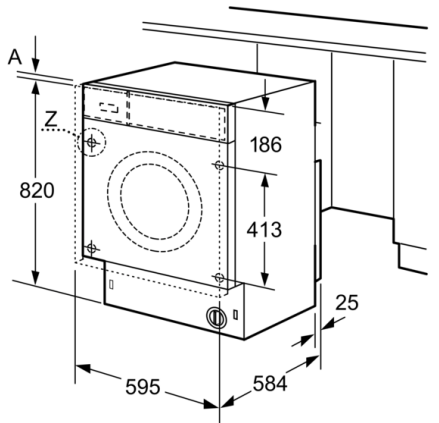

Datos técnicos

Tipo de construcción :	Libre instalación
Tapa desmontable :	No
Bisagra de puerta :	a la izquierda
Longitud del cable de alimentación eléctrica (cm) :	220
Alto sin la mesa de trabajo (MM) :	820
Peso neto (kg) :	82,360
Volumen del tambor (l) :	52
Potencia de conexión (W) :	2300
Intensidad corriente eléctrica (A) :	10
Tensión (V) :	220-240
Frecuencia (Hz) :	50
Certificaciones de homologación :	CE, VDE
Consumo de energía (lavado y secado, plena carga) (kWh) :	5,60
Consumo de energía (sólo lavado) (kWh) :	1,33
Consumo de agua (lavado y secado, plena carga) :	92

Información técnica

- Nivel de ruido durante lavado (dB): 57
- Nivel de ruido (dB): 74
- Altura de base ajustable: 16.5 cm
- Profundidad de base ajustable: 6.5 cm
- totalmente integrable
- EAN: 4242002870205
- Programas especiales: rapido/mix

**Serie | 4, washer dryer, 7/4 kg, 1200 rpm
WKD24361EE**

Dimensiones en mm

Dimensiones en mm

Dimensiones en mm

Detalle Z

Dimensiones en mm

Dimensiones en mm