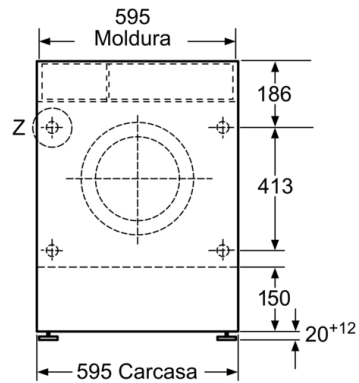

Datos técnicos

Tipo de construcción :	Libre instalación
Tapa desmontable :	No
Bisagra de puerta :	a la izquierda
Longitud del cable de alimentación eléctrica (cm) :	220
Alto sin la mesa de trabajo (MM) :	820
Peso neto (kg) :	82,360
Volumen del tambor (l) :	52
Potencia de conexión (W) :	2300
Intensidad corriente eléctrica (A) :	10
Tensión (V) :	220-240
Frecuencia (Hz) :	50
Certificaciones de homologación :	CE, VDE
Consumo de energía (lavado y secado, plena carga) (kWh) :	5,60
Consumo de energía (sólo lavado) (kWh) :	1,33
Consumo de agua (lavado y secado, plena carga) :	92

Información técnica

- Nivel de ruido durante lavado (dB): 57
- Nivel de ruido (dB): 74
- Altura de base ajustable: 16.5 cm
- Profundidad de base ajustable: 6.5 cm
- totalmente integrable
- EAN: 4242002870205
- Programas especiales: rapido/mix

**Serie | 4, washer dryer, 7/4 kg, 1200 rpm
WKD24361EE**

Dimensiones en mm

Dimensiones en mm

Dimensiones en mm

Detalle Z

Dimensiones en mm

Dimensiones en mm