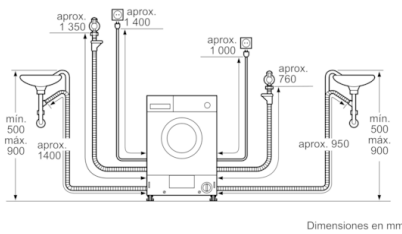

Datos técnicos

Tipo de construcción :	Libre instalación
Tapa desmontable :	No
Bisagra de puerta :	a la izquierda
Longitud del cable de alimentación eléctrica (cm) :	220
Alto sin la mesa de trabajo (MM) :	820
Peso neto (kg) :	82,360
Volumen del tambor (l) :	52
Potencia de conexión (W) :	2300
Intensidad corriente eléctrica (A) :	10
Tensión (V) :	220-240
Frecuencia (Hz) :	50
Certificaciones de homologación :	CE, VDE
Consumo de energía (lavado y secado, plena carga) (kWh) :	5,60
Consumo de energía (sólo lavado) (kWh) :	1,33
Consumo de agua (lavado y secado, plena carga) :	92

Consumo y Potencia

- Etiqueta: Eficiencia energética B / Rendimiento de lavado A
- Consumo de energía lavado y seco 5.6 kWh, lavado de agua y secado 92 l en etiqueta / Programa del sistema
- Capacidad: 7 kg lavado - 4 kg secado
- Volumen del tambor: 52 litros
- Programas de lavado y secado sin parar durante 4 kg
- Selección de velocidad de giro de 1200 a 600 rpm

Información técnica

- Nivel de ruido durante lavado (dB): 57
- Nivel de ruido (dB): 74
- Altura de base ajustable: 16.5 cm
- Profundidad de base ajustable: 6.5 cm
- totalmente integrable
- EAN: 4242002870205
- Programas especiales: rapido/mix

**Serie | 4, washer dryer, 7/4 kg, 1200 rpm
WKD24361EE**

Dimensiones en mm

Dimensiones en mm

Dimensiones en mm

Detalle Z

Dimensiones en mm

Dimensiones en mm