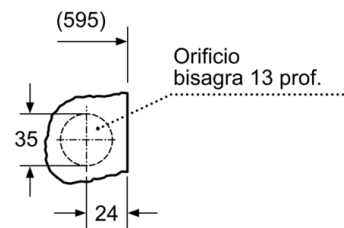

**Serie | 4, washer dryer, 7/4 kg, 1200 rpm
WKD24361EE**

Dimensiones en mm

Dimensiones en mm

Dimensiones en mm

Detalle Z

Dimensiones en mm

Dimensiones en mm