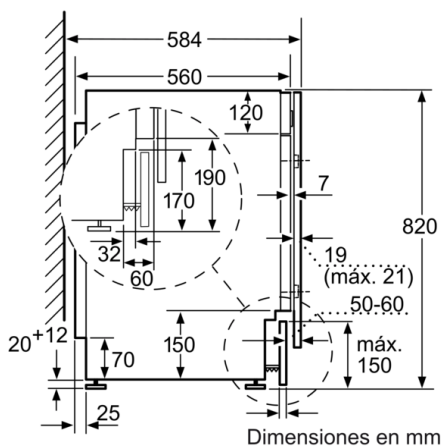

Datos técnicos

Tipo de construcción :	Libre instalación
Tapa desmontable :	No
Bisagra de puerta :	a la izquierda
Longitud del cable de alimentación eléctrica (cm) :	220
Alto sin la mesa de trabajo (MM) :	820
Peso neto (kg) :	82,360
Volumen del tambor (l) :	52
Potencia de conexión (W) :	2300
Intensidad corriente eléctrica (A) :	10
Tensión (V) :	220-240
Frecuencia (Hz) :	50
Certificaciones de homologación :	CE, VDE
Consumo de energía (lavado y secado, plena carga) (kWh) :	5,60
Consumo de energía (sólo lavado) (kWh) :	1,33
Consumo de agua (lavado y secado, plena carga) :	92

Información técnica

- Nivel de ruido durante lavado (dB): 57
- Nivel de ruido (dB): 74
- Altura de base ajustable: 16.5 cm
- Profundidad de base ajustable: 6.5 cm
- totalmente integrable
- EAN: 4242002870205
- Programas especiales: rapido/mix

**Serie | 4, washer dryer, 7/4 kg, 1200 rpm
WKD24361EE**

Dimensiones en mm

Dimensiones en mm

Dimensiones en mm

Detalle Z

Dimensiones en mm

Dimensiones en mm