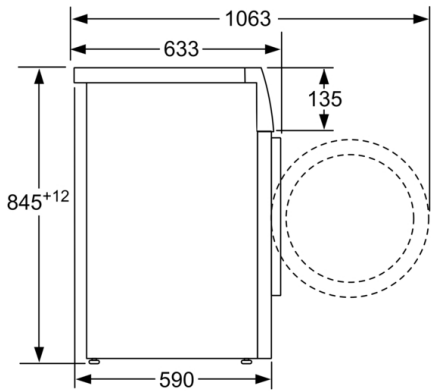

**Serie | 6, Lavadora de carga frontal, 9 kg,
1200 rpm
WAU24S4XES**

Dimensiones en mm