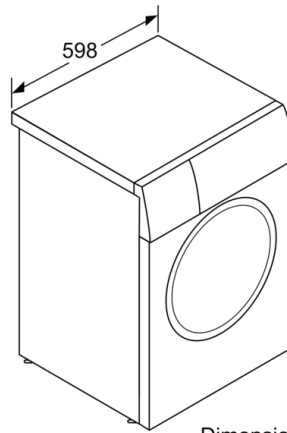

Dimensiones en mm