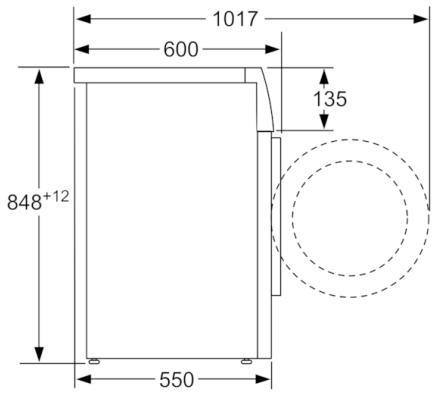

Información técnica

- Deslizable bajo encimera
- Dimensiones (H x W x D): 84.8 cm x 59.8 cm x 55.0 cm
- Función de recarga: Podrá agregar artículos de lavado incluso después del inicio del ciclo de lavado.

**Serie | 4, Lavadora de carga frontal, 7 kg,
WAN24260ES**

Dimensiones en mm

Dimensiones en mm