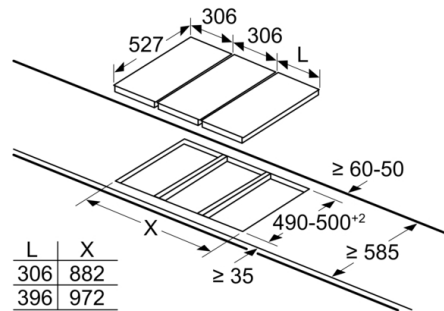

When installing two or more Domino units side-by-side, one or more assembly kits are required (2 units = 1 assembly kit, 3 units = 2 assembly kits, etc.).

Dimensiones en mm

Posibilidades de combinación de encimeras dominó con las correspondientes dimensiones de los aparatos y los huecos

Tipo de anchura:

Anchura del aparato:

	A	B	C	D	L	X	
2x30	306	306	-	-		612	576
1x30, 1x40	306	396	-	-		702	666
1x30, 1x60	306	606	-	-		912	876
1x30, 1x70*	306	710	-	-		1016	980
1x30, 1x80	306	816	-	-		1122	1086
1x30, 1x90	306	916	-	-		1222	1186
2x40	396	396	-	-		792	756
1x40, 1x60	396	606	-	-		1002	966
1x40, 1x70*	396	710	-	-		1106	1070
1x40, 1x80	396	816	-	-		1212	1176
1x40, 1x90	396	916	-	-		1312	1276
3x30	306	306	306	-		918	882
2x30, 1x40	306	306	396	-		1008	972
2x30, 1x60	306	306	606	-		1218	1182
2x30, 1x70*	306	306	710	-		1322	1286
2x30, 1x80	306	306	816	-		1428	1392
2x30, 1x90	306	306	916	-		1528	1492
1x30, 2x40	306	396	396	-		1098	1062
1x30, 1x40, 1x60	306	396	606	-		1308	1272
1x30, 1x40, 1x70*	306	396	710	-		1412	1376
1x30, 1x40, 1x80	306	396	816	-		1518	1482
1x30, 1x40, 1x90	306	396	916	-		1618	1582
2x40, 1x60	396	396	606	-		1398	1362
4x30	306	306	306	306		1224	1188

measurements in mm

Assembly kit (HEZ394301) for Domino