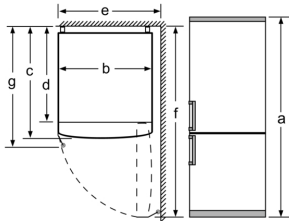

Serie 4, Frigorífico combinado de libre instalación, 186 x 60 cm, Acabado acero inoxidable KGN36XLER

Nombre del aparato	a	b	c	d	e	f	g
KGN36 (Tirador integrado)	1860	600	660	590	600	1210	660
KGN36 (Tirador externo)	1860	600	660	590	640	1210	700

Especificaciones	
a	Altura
b	Anchura
c	Profundidad con la puerta cerrada y sin tirador
d	Profundidad del armario
e	Anchura con la puerta abierta a 90°
f	Profundidad con la puerta abierta
g	Profundidad con la puerta cerrada y con tirador

Dimensiones en mm