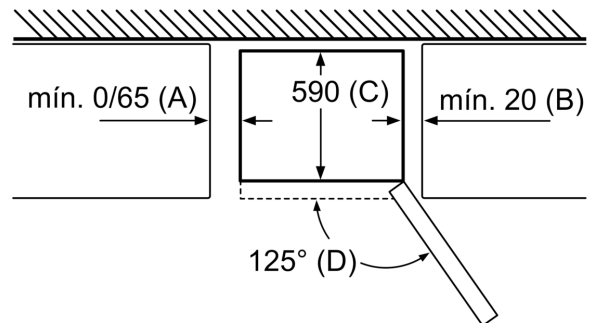

Dimensiones

- Dimensiones (alto x ancho x fondo): 186 cm x 60 cm x 66.0 cm
- 220 - 240 V / 50-60Hz
- Clase climática: SN-T

Serie 4, Frigorífico combinado de libre instalación, 186 x 60 cm, Acabado acero inoxidable KGN36XLER

Dimensiones en mm

Nombre del aparato	A	B	C	D
KGN33, 36, 39, 46, 49	0/65	20	590	125
KGF39, 49	0/65	20	590	125

Dimensión A:
 en modelos con tirador vertical integrado, se requiere una distancia mínima de 65 mm para una apertura sencilla.

Dimensiones en mm