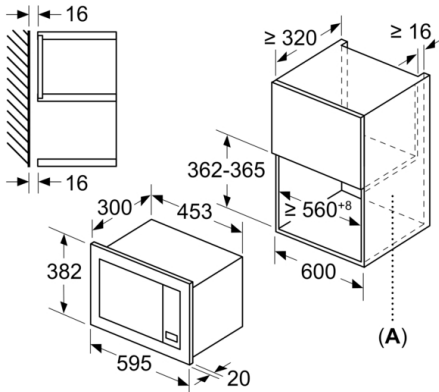

Datos técnicos

Tipo de horno microondas : Funciones microondas+Grill
Color del frontal : Acero inoxidable
Dimensiones aparato (alto, ancho, fondo) : 364 x 453 x 320 mm
Dimensiones del nicho (alto, ancho, fondo) : 194.0 x 290 x 285.0 mm
Peso neto : 16,5 kg
Peso bruto : 18,8 kg
Potencia máxima de las microondas : 800 W
Número de niveles de potencia : 5
Plato giratorio : Si
Material de la cavidad : Acero inoxidable
Apertura de puerta : Botón
Reloj : No
Color principal del producto : Acero inoxidable
Alto del producto : 364 mm
Anchura del producto : 453 mm
Fondo del producto : 320 mm
Potencia máxima de las microondas : 800 W
Potencia de conexión : 1270 W
Intensidad corriente eléctrica : true A
Tensión : 230 V
Frecuencia : 50 Hz
Tipo de clavija : Schuko con conexión a tierra
Color del frontal : Acero inoxidable
Required cutout/niche size for installation (in) : x x
Dimensions of the packed product : 17.32 x 17.32 x 25.98
Net weight : 36,000 lbs
Gross weight : 42,000 lbs

Dimensiones en mm

Dimensiones en mm
Montaje en armario superior
Microondas
Bastidor de montaje
Saliente

A: Saliente superior:
Hueco 362: 6 mm
Hueco 365: 3 mm
B: Saliente inferior: 14 mm

Dimensiones en mm