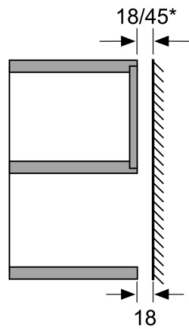

Serie 2, Microondas integrable, Acero inoxidable HMT72G650