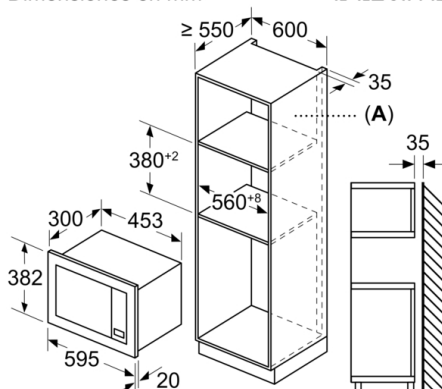

Datos técnicos

Tipo de horno microondas : Funciones microondas+Grill
Color del frontal : Acero inoxidable
Dimensiones aparato (alto, ancho, fondo) : 364 x 453 x 320 mm
Dimensiones del nicho (alto, ancho, fondo) : 194.0 x 290 x 285.0 mm
Peso neto : 16,5 kg
Peso bruto : 18,8 kg
Potencia máxima de las microondas : 800 W
Número de niveles de potencia : 5
Plato giratorio : Si
Material de la cavidad : Acero inoxidable
Apertura de puerta : Botón
Reloj : No
Color principal del producto : Acero inoxidable
Alto del producto : 364 mm
Anchura del producto : 453 mm
Fondo del producto : 320 mm
Potencia máxima de las microondas : 800 W
Potencia de conexión : 1270 W
Intensidad corriente eléctrica : true A
Tensión : 230 V
Frecuencia : 50 Hz
Tipo de clavija : Schuko con conexión a tierra
Color del frontal : Acero inoxidable
Required cutout/niche size for installation (in) : x x
Dimensions of the packed product : 17.32 x 17.32 x 25.98
Net weight : 36,000 lbs
Gross weight : 42,000 lbs

Dimensiones en mm

Dimensiones en mm
Montaje en armario superior
Microondas
Bastidor de montaje
Saliente

A: Saliente superior:
Hueco 362: 6 mm
Hueco 365: 3 mm
B: Saliente inferior: 14 mm

Dimensiones en mm

A: Pared trasera abierta

Dimensiones en mm
Montaje en armario en alto
Microondas
Bastidor de montaje
Saliente

A: Saliente superior: 1 mm
B: Saliente inferior: 1 mm

Dimensiones en mm

מידות במ"מ

A: Pared trasera abierta לוח אחורי פתוח