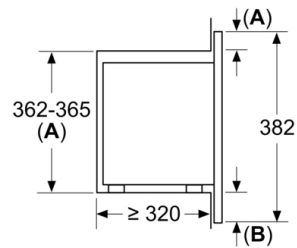

Datos técnicos

Tipo de horno microondas : Funciones microondas+Grill
Color del frontal : Acero inoxidable
Dimensiones aparato (alto, ancho, fondo) : 364 x 453 x 320 mm
Dimensiones del nicho (alto, ancho, fondo) : 194.0 x 290 x 285.0 mm
Peso neto : 16,5 kg
Peso bruto : 18,8 kg
Potencia máxima de las microondas : 800 W
Número de niveles de potencia : 5
Plato giratorio : Si
Material de la cavidad : Acero inoxidable
Apertura de puerta : Botón
Reloj : No
Color principal del producto : Acero inoxidable
Alto del producto : 364 mm
Anchura del producto : 453 mm
Fondo del producto : 320 mm
Potencia máxima de las microondas : 800 W
Potencia de conexión : 1270 W
Intensidad corriente eléctrica : true A
Tensión : 230 V
Frecuencia : 50 Hz
Tipo de clavija : Schuko con conexión a tierra
Color del frontal : Acero inoxidable
Required cutout/niche size for installation (in) : x x
Dimensions of the packed product : 17.32 x 17.32 x 25.98
Net weight : 36,000 lbs
Gross weight : 42,000 lbs

Dimensiones en mm

Dimensiones en mm
Montaje en armario superior
Microondas
Bastidor de montaje
Saliente

A: Saliente superior:
Hueco 362: 6 mm
Hueco 365: 3 mm
B: Saliente inferior: 14 mm

Dimensiones en mm