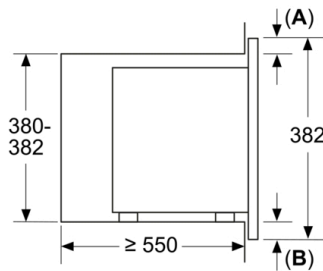

Datos técnicos

Tipo de horno microondas : Funciones microondas+Grill
Color del frontal : Acero inoxidable
Dimensiones aparato (alto, ancho, fondo) : 364 x 453 x 320 mm
Dimensiones del nicho (alto, ancho, fondo) : 194.0 x 290 x 285.0 mm
Peso neto : 16,5 kg
Peso bruto : 18,8 kg
Potencia máxima de las microondas : 800 W
Número de niveles de potencia : 5
Plato giratorio : Si
Material de la cavidad : Acero inoxidable
Apertura de puerta : Botón
Reloj : No
Color principal del producto : Acero inoxidable
Alto del producto : 364 mm
Anchura del producto : 453 mm
Fondo del producto : 320 mm
Potencia máxima de las microondas : 800 W
Potencia de conexión : 1270 W
Intensidad corriente eléctrica : true A
Tensión : 230 V
Frecuencia : 50 Hz
Tipo de clavija : Schuko con conexión a tierra
Color del frontal : Acero inoxidable
Required cutout/niche size for installation (in) : x x
Dimensions of the packed product : 17.32 x 17.32 x 25.98
Net weight : 36,000 lbs
Gross weight : 42,000 lbs

Dimensiones en mm

Dimensiones en mm
Montaje en armario superior
Microondas
Bastidor de montaje
Saliente

A: Saliente superior:
Hueco 362: 6 mm
Hueco 365: 3 mm
B: Saliente inferior: 14 mm

Dimensiones en mm

A: Pared trasera abierta

Dimensiones en mm
Montaje en armario en alto
Microondas
Bastidor de montaje
Saliente

A: Saliente superior: 1 mm
B: Saliente inferior: 1 mm

Dimensiones en mm

מידות במ"מ

A: Pared trasera abierta לוח אחורי פתוח