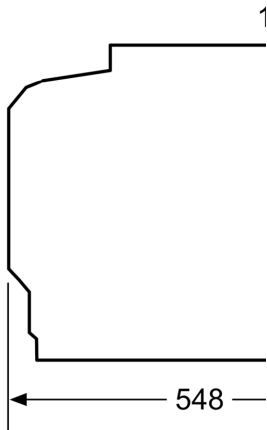

**Series 8, Built-in oven with
microwave function, 60 x 60 cm,
Stainless steel
HMG636BS1**

Si se instala el aparat
se debe respetar el si
encimera (incl., dado
de soporte).