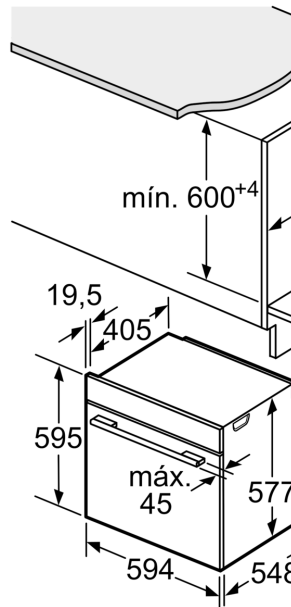

Función adicional:Horno microondas
 Tipo de control: Electrónico
 Dimensiones aparato (alto, ancho, fondo): 595 x 594 x 548 mm
 Dimensiones del nicho (alto, ancho, fondo):357.0 x 480 x 392.0 mm
 Longitud del cable de alimentación eléctrica: 120.0 cm
 Peso neto: 42.2 kg
 Peso bruto:44.6 kg
 Máxima potencia: 800 W
 Número de niveles de potencia:5
 Plato giratorio: No
 Material de la cavidad:Acero esmaltado
 Apertura de puerta: Asa
 Reloj: Si
 Accesorios incluidos: 1 x Bandeja esmaltada, 1 x Parrilla profesional, 1 x Bandeja universal
 Alto del producto: 595 mm
 Anchura: 594 mm
 Fondo del producto: 548 mm
 Máxima potencia: 800 W
 Potencia: 3600 W
 Intensidad corriente eléctrica: 16 A
 Tensión: 220-240 V
 Frecuencia: 60; 50 Hz
 Tipo de clavija: Schuko con conexión a tierra
 Required cutout/niche size for installation (in):X
 Dimensions of the packed product: 26.37 x 26.37 x 26.77
 Net weight:93.000 lbs
 Gross weight: 98.000 lbs

**Series 8, Built-in oven with
microwave function, 60 x 60 cm,
Stainless steel
HMG636BS1**

Si se instala el aparat
se debe respetar el si
encimera (incl., dado
de soporte).

Tipo de placa

- Placa de inducción
- Placa de inducción de superficie completa
- Cocina de gas
- Cocina eléctrica

Espacio para
conexión del aparato
320 x 115