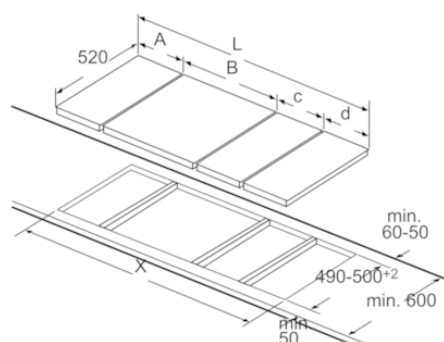

### **Dimensions (H x W x D):**

- 235 x 306 x 527 mm
- Min. worktop thickness: 30 mm

### **Cut out Dimensions (W x D):**

- 270 mm x 490 mm

\* Dependent on the cut-out depth

Measurements in mm

When installing two Domino units right next to a hob, two assembly kits (HEZ394301) are required.

Measurements in mm

Picture for the table Domino combination possibilities with corresponding devices and cutout dimensions

## Serie | 2, Domino Grill, 30 cm PKU375CA1E

measurements in mm  
Domino combination options with  
corresponding appliance and cut-out dimensions

Width category:  
Appliance width:

	A	B	C	D	L	X
2x30	306	306	-	-	612	<b>576</b>
1x30, 1x40	306	396	-	-	702	<b>666</b>
1x30, 1x60	306	606	-	-	912	<b>876</b>
1x30, 1x70*	306	710	-	-	1016	<b>980</b>
1x30, 1x80	306	816	-	-	1122	<b>1086</b>
1x30, 1x90	306	916	-	-	1222	<b>1186</b>
2x40	396	396	-	-	792	<b>756</b>
1x40, 1x60	396	606	-	-	1002	<b>966</b>
1x40, 1x70*	396	710	-	-	1106	<b>1070</b>
1x40, 1x80	396	816	-	-	1212	<b>1176</b>
1x40, 1x90	396	916	-	-	1312	<b>1276</b>
3x30	306	306	306	-	918	<b>882</b>
2x30, 1x40	306	306	396	-	1008	<b>972</b>
2x30, 1x60	306	306	606	-	1218	<b>1182</b>
2x30, 1x70*	306	306	710	-	1322	<b>1286</b>
2x30, 1x80	306	306	816	-	1428	<b>1392</b>
2x30, 1x90	306	306	916	-	1528	<b>1492</b>
1x30, 2x40	306	396	396	-	1098	<b>1062</b>
1x30, 1x40, 1x60	306	396	606	-	1308	<b>1272</b>
1x30, 1x40, 1x70*	306	396	710	-	1412	<b>1376</b>
1x30, 1x40, 1x80	306	396	816	-	1518	<b>1482</b>
1x30, 1x40, 1x90	306	396	916	-	1618	<b>1582</b>
2x40, 1x60	396	396	606	-	1398	<b>1362</b>
4x30	306	306	306	306	1224	<b>1188</b>
3x30, 1x40	306	306	306	396	1314	<b>1278</b>
1x30, 1x75	306	750	-	-	1056	<b>1020</b>
1x40, 1x75	396	750	-	-	1146	<b>1110</b>
2x30, 1x75	306	306	750	-	1362	<b>1326</b>
1x30, 1x40, 1x75	306	396	750	-	1452	<b>1416</b>