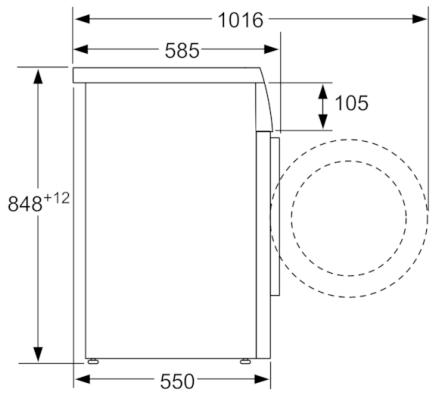

Τεχνικά στοιχεία

Εντοιχιζόμενη / Ελεύθερη :	Ελεύθερη συσκευή
Ύψος υποτοιχισμού (mm) :	820
Διαστάσεις κορμού συσκευής, χωρίς πόρτα (ΥxΠxB) (mm) :	848 x 598 x 550
Ύψος υποτοιχισμού :	820,00
Καθαρό βάρος (kg) :	66,092
Ονομαστική ισχύς (W) :	2300
Ηλεκτρικό ρεύμα (A) :	10
Τάση (V) :	220-240
Συχνότητα (Hz) :	50
Πιστοποιητικά έγκρισης :	CE, VDE
Μήκος καλωδίου ηλεκτρικής παροχής (cm) :	160
Κατηγορία απόδοσης πλύσης :	A
Φορά ανοίγματος πόρτας :	Μεντεσές αριστερά
Ροδάκια :	Όχι
Κωδικός EAN :	4242005070398
Χωρητικότητα στα Βαμβακερά (kg) - NEA (2010/30/EC) :	8,0
Ετήσια κατανάλωση ενέργειας (kWh/έτος) (2010/30/EC) :	135,00
Ισχύς σε κατάσταση εκτός λειτουργίας (W) - NEA (2010/30/EC) :	0,12
Ισχύς σε κατάσταση αναμονής (W) - NEA (2010/30/EC) :	0,58
Ετήσια κατανάλωση νερού (lt/έτος) (2010/30/EC) :	9680
Κατηγορία απόδοσης στύψιματος :	B
Μέγιστη ταχύτητα στύψιματος (rpm) - NEA (2010/30/EC) :	1400
Μέση διάρκεια προγράμματος Βαμβακερά 40°C με μερικό φορτίο (min) - NEA (2010/30/EC) :	225
Μέση διάρκεια προγράμματος Βαμβακερά 60°C με πλήρες φορτίο (min) - NEA (2010/30/EC) :	225
Μέση διάρκεια προγράμματος Βαμβακερά 60°C με μερικό φορτίο (min) - NEA (2010/30/EC) :	225
Επίπεδο θορύβου πλύσης (dB(A) re 1 pW) :	49
Επίπεδο θορύβου στύψιματος (dB(A) re 1 pW) :	76
Τύπος εγκατάστασης :	Υποτοιχιζόμενη

Διαστάσεις & εγκατάσταση συσκευής

- Αφαιρούμενο καπάκι - δυνατότητα υποτοίχισμού σε ύψος 82 cm
- Διαστάσεις (Υ x Π x Β): 84.8 cm x 59.8 cm x 58.5 cm

** Οι τιμές είναι στρογγυλοποιημένες

**Serie | 6, Πλυντήριο ρούχων εμπρόσθιας
φόρτωσης, 8 kg, 1400 rpm
WUQ28468GR**

Διαστάσεις σε mm

Διαστάσεις σε mm