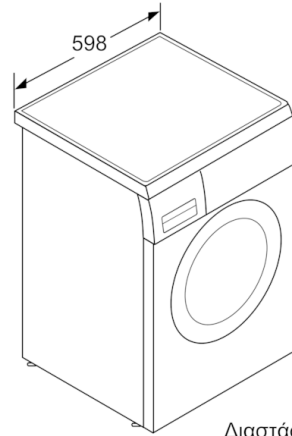

Διαστάσεις & εγκατάσταση συσκευής

- Αφαιρούμενο καπάκι - δυνατότητα υποτοίχισμού σε ύψος 82 cm
- Διαστάσεις (Υ x Π x Β): 84.8 cm x 59.8 cm x 58.5 cm

** Οι τιμές είναι στρογγυλοποιημένες

**Serie | 6, Πλυντήριο ρούχων εμπρόσθιας
φόρτωσης, 8 kg, 1400 rpm
WUQ28468GR**

Διαστάσεις σε mm

Διαστάσεις σε mm