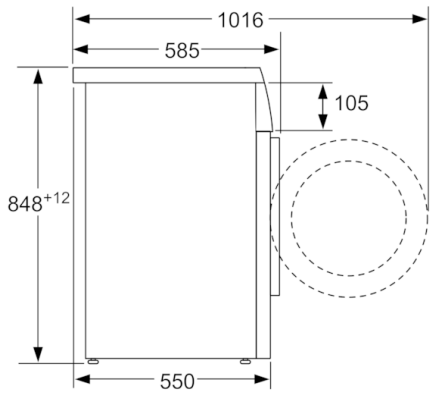

#### Διαστάσεις & εγκατάσταση συσκευής

- Αφαιρούμενο καπάκι - δυνατότητα υποτοίχισμού σε ύψος 82 cm
- Διαστάσεις (Υ x Π x Β): 84.8 cm x 59.8 cm x 58.5 cm

\*\* Οι τιμές είναι στρογγυλοποιημένες

**Serie | 6, Πλυντήριο ρούχων εμπρόσθιας  
φόρτωσης, 8 kg, 1400 rpm  
WUQ28460EU**

Διαστάσεις σε mm

Διαστάσεις σε mm