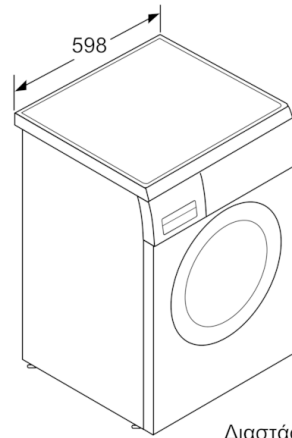

#### Διαστάσεις & εγκατάσταση συσκευής

- Αφαιρούμενο καπάκι - δυνατότητα υποτοίχισμού σε ύψος 82 cm
- Διαστάσεις (Υ x Π x Β): 84.8 cm x 59.8 cm x 58.5 cm

\*\* Οι τιμές είναι στρογγυλοποιημένες

**Serie | 6, Πλυντήριο ρούχων εμπρόσθιας  
φόρτωσης, 8 kg, 1400 rpm  
WUQ28460EU**

Διαστάσεις σε mm

Διαστάσεις σε mm