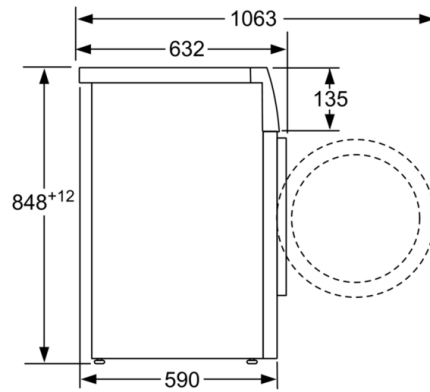

### Διαστάσεις & εγκατάσταση συσκευής

- Διαστάσεις (ΥxΠxB): 84.8 cm x 59.8 cm x 63.2 cm
- Βάθος κορμού συσκευής, χωρίς την πόρτα: 59.0 cm
- Βάθος με την πόρτα ανοικτή: 106.3 cm

<sup>1</sup> Κλίμακα ενεργειακών κλάσεων από A έως G

<sup>\*\*</sup> Οι τιμές είναι στρογγυλοποιημένες

**Σειρά 8, Πλυντήριο ρούχων εμπρόσθιας φόρτωσης, 10 kg, 1400 rpm  
WAX28M60GR**

Διαστάσεις σε mm

Διαστάσεις σε mm