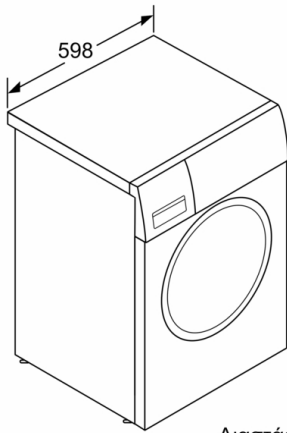

### Διαστάσεις & εγκατάσταση συσκευής

- Διαστάσεις (ΥxΠxB): 84.8 cm x 59.8 cm x 63.2 cm
- Βάθος κορμού συσκευής, χωρίς την πόρτα: 59.0 cm
- Βάθος με την πόρτα ανοικτή: 106.3 cm

<sup>1</sup> Κλίμακα ενεργειακών κλάσεων από A έως G

<sup>\*\*</sup> Οι τιμές είναι στρογγυλοποιημένες

**Σειρά 8, Πλυντήριο ρούχων εμπρόσθιας φόρτωσης, 10 kg, 1400 rpm  
WAX28M60GR**

Διαστάσεις σε mm

Διαστάσεις σε mm