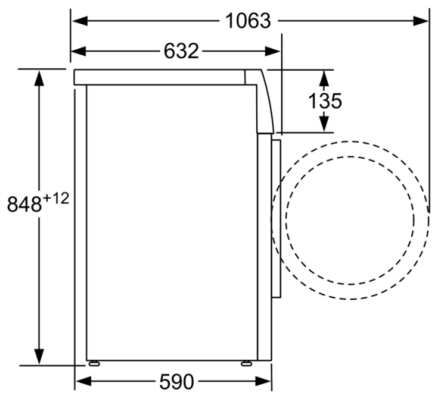

#### Διαστάσεις & εγκατάσταση συσκευής

- Διαστάσεις (ΥxΠxΒ): 84.8 cm x 59.8 cm x 63.2 cm
- Βάθος κορμού συσκευής, χωρίς την πόρτα: 59.0 cm
- Βάθος με την πόρτα ανοικτή: 106.3 cm

<sup>1</sup> Κλίμακα ενεργειακών κλάσεων από A έως G

\*\* Οι τιμές είναι στρογγυλοποιημένες

**Σειρά 8, Πλυντήριο ρούχων εμπρόσθιας  
φόρτωσης, 10 kg, 1400 rpm  
WAX28L60GR**

Διαστάσεις σε mm

Διαστάσεις σε mm