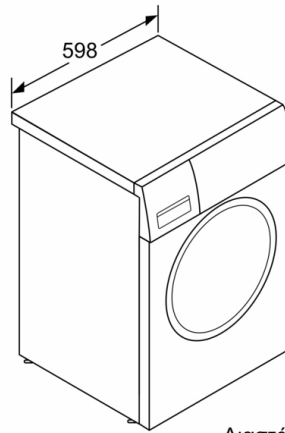

#### Διαστάσεις & εγκατάσταση συσκευής

- Διαστάσεις (ΥxΠxΒ): 84.8 cm x 59.8 cm x 63.2 cm
- Βάθος κορμού συσκευής, χωρίς την πόρτα: 59.0 cm
- Βάθος με την πόρτα ανοικτή: 106.3 cm

<sup>1</sup> Κλίμακα ενεργειακών κλάσεων από A έως G

\*\* Οι τιμές είναι στρογγυλοποιημένες

**Σειρά 8, Πλυντήριο ρούχων εμπρόσθιας  
φόρτωσης, 10 kg, 1400 rpm  
WAX28L60GR**

Διαστάσεις σε mm

Διαστάσεις σε mm