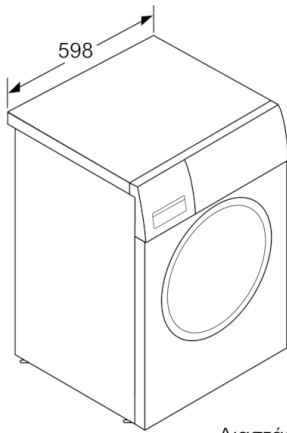

** Οι τιμές είναι στρογγυλοποιημένες

**Serie | 8, Πλυντήριο ρούχων εμπρόσθιας
φόρτωσης, 9 kg, 1400 rpm
WAW28540GR**

Διαστάσεις σε mm