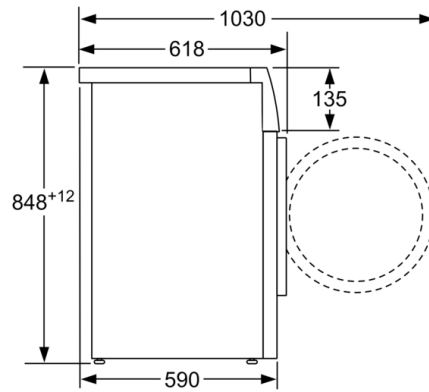

Διαστάσεις & εγκατάσταση συσκευής

- Διαστάσεις (ΥxΠxB): 84.8 cm x 59.8 cm x 63.2 cm
- Βάθος κορμού συσκευής, χωρίς την πόρτα: 59.0 cm
- Βάθος με την πόρτα ανοικτή: 106.3 cm
- Appliance depth incl. door: 63.2 cm

**Σειρά 6, Πλυντήριο ρούχων εμπρόσθιας
φόρτωσης, 8 kg, 1400 rpm
WAU28T28GR**

Διαστάσεις σε mm

Διαστάσεις σε mm