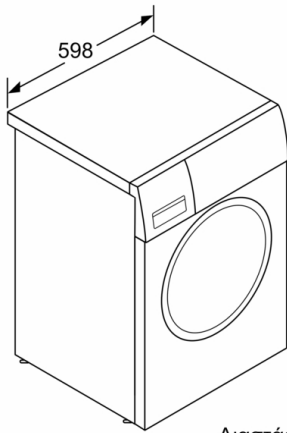

Διαστάσεις & εγκατάσταση συσκευής

- Διαστάσεις (ΥxΠxB): 84.8 cm x 59.8 cm x 63.2 cm
- Βάθος κορμού συσκευής, χωρίς την πόρτα: 59.0 cm
- Βάθος με την πόρτα ανοικτή: 106.3 cm
- Appliance depth incl. door: 63.2 cm

**Σειρά 6, Πλυντήριο ρούχων εμπρόσθιας
φόρτωσης, 8 kg, 1400 rpm
WAU28T28GR**

Διαστάσεις σε mm

Διαστάσεις σε mm