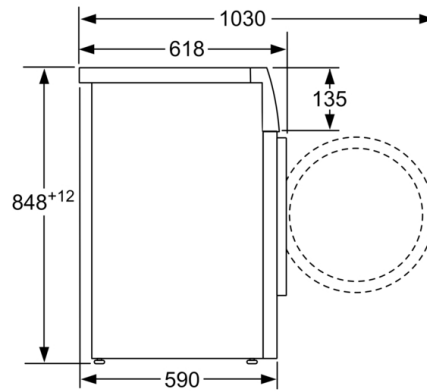

Διαστάσεις & εγκατάσταση συσκευής

- Διαστάσεις (ΥxΠxB): 84.8 cm x 59.8 cm x 63.2 cm
- Βάθος κορμού συσκευής, χωρίς την πόρτα: 59.0 cm
- Βάθος με την πόρτα ανοικτή: 106.3 cm

¹ Κλίμακα ενεργειακών κλάσεων από A έως G

Διαστάσεις σε mm

Διαστάσεις σε mm