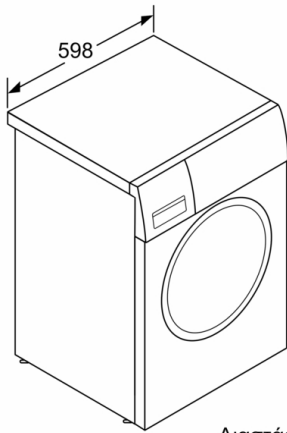

Διαστάσεις & εγκατάσταση συσκευής

- Διαστάσεις (ΥxΠxB): 84.8 cm x 59.8 cm x 63.2 cm
- Βάθος κορμού συσκευής, χωρίς την πόρτα: 59.0 cm
- Βάθος με την πόρτα ανοικτή: 106.3 cm

¹ Κλίμακα ενεργειακών κλάσεων από A έως G

Διαστάσεις σε mm

Διαστάσεις σε mm