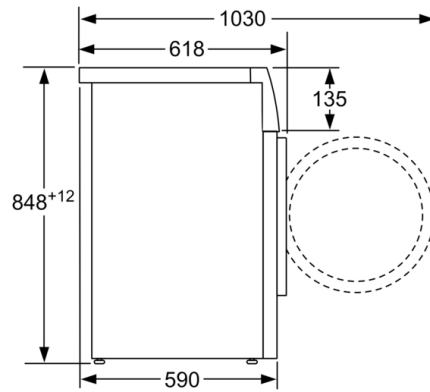

#### Διαστάσεις & εγκατάσταση συσκευής

- Διαστάσεις (ΥxΠxΒ): 84.8 cm x 59.8 cm x 63.2 cm
- Βάθος κορμού συσκευής, χωρίς την πόρτα: 59.0 cm
- Βάθος με την πόρτα ανοικτή: 106.3 cm

**Σειρά 6, Πλυντήριο ρούχων εμπρόσθιας  
φόρτωσης, 8 kg, 1400 rpm  
WAU28T08GR**

Διαστάσεις σε mm

Διαστάσεις σε mm