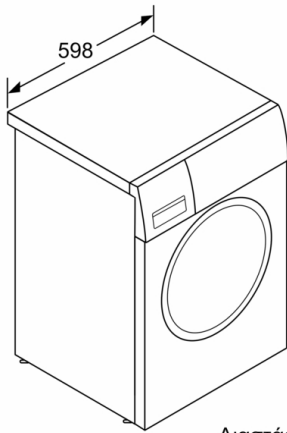

**Σειρά 6, Πλυντήριο ρούχων εμπρόσθιας
φόρτωσης, 8 kg, 1400 rpm
WAU28T08GR**

Διαστάσεις σε mm