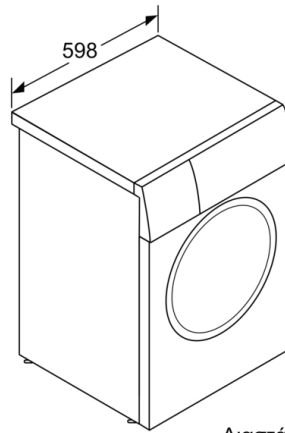

Διαστάσεις & εγκατάσταση συσκευής

- Διαστάσεις (ΥxΠxB): 84.5 cm x 59.8 cm x 63.3 cm
- Βάθος κορμού συσκευής, χωρίς την πόρτα: 59.0 cm
- Βάθος με την πόρτα ανοικτή: 106.3 cm

¹ Κλίμακα ενεργειακών κλάσεων από A έως G

Διαστάσεις σε mm

Διαστάσεις σε mm