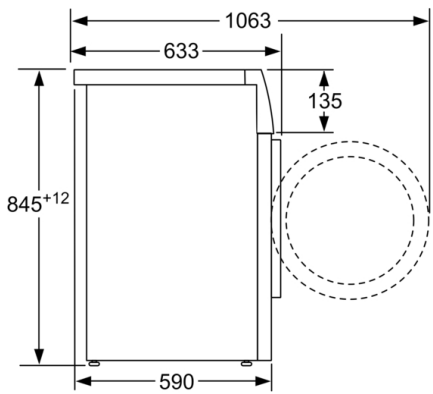

Διαστάσεις & εγκατάσταση συσκευής

- Διαστάσεις (ΥxΠxB): 84.5 cm x 59.8 cm x 63.3 cm
- Βάθος κορμού συσκευής, χωρίς την πόρτα: 59.0 cm
- Βάθος με την πόρτα ανοικτή: 106.3 cm

¹ Κλίμακα ενεργειακών κλάσεων από A έως G

Διαστάσεις σε mm

Διαστάσεις σε mm