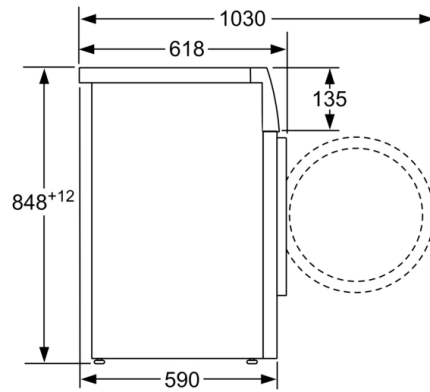

Διαστάσεις & εγκατάσταση συσκευής

- Διαστάσεις (ΥxΠxB): 84.8 cm x 59.8 cm x 63.2 cm
- Βάθος κορμού συσκευής, χωρίς την πόρτα: 59.0 cm
- Βάθος με την πόρτα ανοικτή: 106.3 cm

¹ Κλίμακα ενεργειακών κλάσεων από A έως G

Διαστάσεις σε mm

Διαστάσεις σε mm