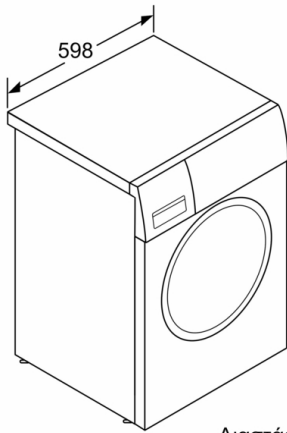

Διαστάσεις & εγκατάσταση συσκευής

- Διαστάσεις (ΥxΠxB): 84.8 cm x 59.8 cm x 63.2 cm
- Βάθος κορμού συσκευής, χωρίς την πόρτα: 59.0 cm
- Βάθος με την πόρτα ανοικτή: 106.3 cm

¹ Κλίμακα ενεργειακών κλάσεων από A έως G

Διαστάσεις σε mm

Διαστάσεις σε mm