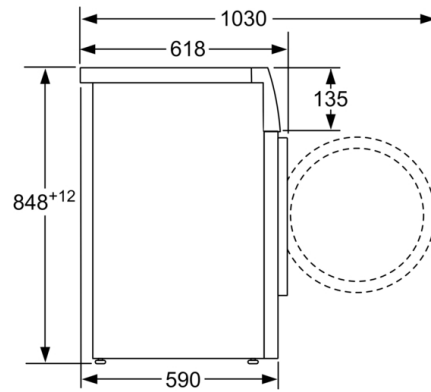

Διαστάσεις & εγκατάσταση συσκευής

- Διαστάσεις (ΥxΠxB): 84.8 cm x 59.8 cm x 63.2 cm
- Βάθος κορμού συσκευής, χωρίς την πόρτα: 59.0 cm
- Βάθος με την πόρτα ανοικτή: 106.3 cm

¹ Κλίμακα ενεργειακών κλάσεων από A έως G

Διαστάσεις σε mm

Διαστάσεις σε mm