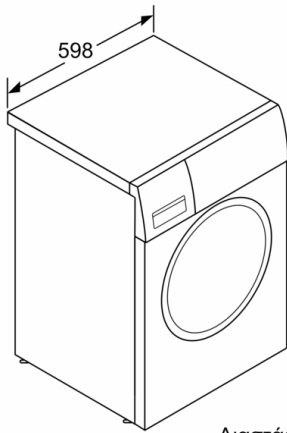

Διαστάσεις & εγκατάσταση συσκευής

- Διαστάσεις (ΥxΠxΒ): 84.8 cm x 59.8 cm x 63.2 cm
- Βάθος κορμού συσκευής, χωρίς την πόρτα: 59.0 cm
- Βάθος με την πόρτα ανοικτή: 106.3 cm

¹ Κλίμακα ενεργειακών κλάσεων από A έως G

Διαστάσεις σε mm

Διαστάσεις σε mm