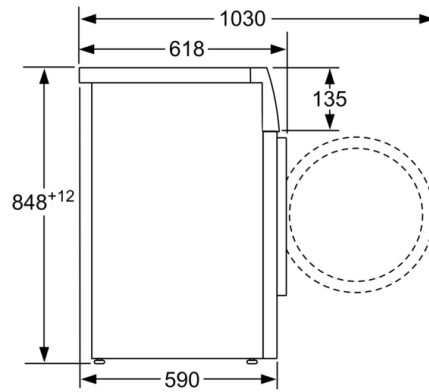

Διαστάσεις & εγκατάσταση συσκευής

- Διαστάσεις (ΥxΠxΒ): 84.8 cm x 59.8 cm x 63.2 cm
- Βάθος κορμού συσκευής, χωρίς την πόρτα: 59.0 cm
- Βάθος με την πόρτα ανοικτή: 106.3 cm

¹ Κλίμακα ενεργειακών κλάσεων από A έως G

Διαστάσεις σε mm

Διαστάσεις σε mm