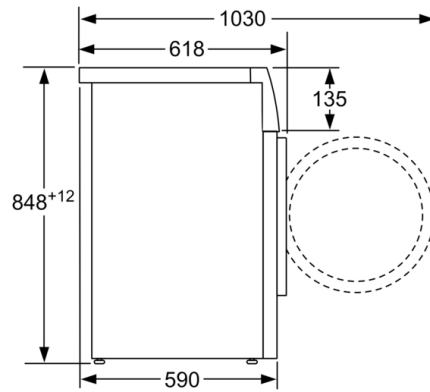

#### Διαστάσεις & εγκατάσταση συσκευής

- Διαστάσεις (ΥxΠxB): 84.8 cm x 59.8 cm x 63.2 cm
- Βάθος κορμού συσκευής, χωρίς την πόρτα: 59.0 cm
- Βάθος με την πόρτα ανοικτή: 106.3 cm

<sup>1</sup> Κλίμακα ενεργειακών κλάσεων από A έως G

Διαστάσεις σε mm

Διαστάσεις σε mm