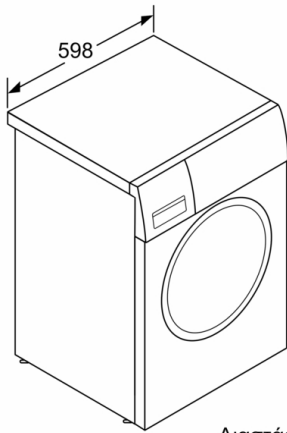

#### Διαστάσεις & εγκατάσταση συσκευής

- Διαστάσεις (ΥxΠxB): 84.8 cm x 59.8 cm x 63.2 cm
- Βάθος κορμού συσκευής, χωρίς την πόρτα: 59.0 cm
- Βάθος με την πόρτα ανοικτή: 106.3 cm

<sup>1</sup> Κλίμακα ενεργειακών κλάσεων από A έως G

Διαστάσεις σε mm

Διαστάσεις σε mm