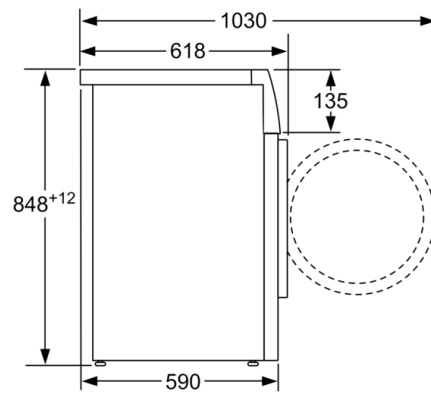

Διαστάσεις & εγκατάσταση συσκευής

- Διαστάσεις (ΥxΠxB): 84.8 cm x 59.8 cm x 63.2 cm
- Βάθος κορμού συσκευής, χωρίς την πόρτα: 59.0 cm
- Βάθος με την πόρτα ανοικτή: 106.3 cm

¹ Κλίμακα ενεργειακών κλάσεων από A έως G

Διαστάσεις σε mm