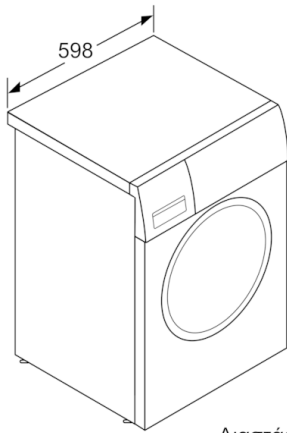

Τεχνικά στοιχεία

Εντοιχιζόμενη / Ελεύθερη :	Ελεύθερη συσκευή
Ύψος υποτοιχιισμού (mm) :	848
Διαστάσεις κορμού συσκευής, χωρίς πόρτα (ΥxΠxB) (mm) :	848 x 598 x 590
Ύψος υποτοιχιισμού :	848,00
Καθαρό βάρος (kg) :	71,539
Ονομαστική ισχύς (W) :	2300
Ηλεκτρικό ρεύμα (A) :	10
Τάση (V) :	220-240
Συχνότητα (Hz) :	50
Πιστοποιητικά έγκρισης :	CE, VDE
Μήκος καλωδίου ηλεκτρικής παροχής (cm) :	160
Κατηγορία απόδοσης πλύσης :	A
Φορά ανοίγματος πόρτας :	Μεντεσές αριστερά
Ροδάκια :	Όχι
Κωδικός EAN :	4242002975320
Χωρητικότητα στα Βαμβακερά (kg) - NEA (2010/30/EC) :	9,0
Ετήσια κατανάλωση ενέργειας (kWh/έτος) (2010/30/EC) :	152,00
Ισχύς σε κατάσταση εκτός λειτουργίας (W) - NEA (2010/30/EC) :	0,12
Ισχύς σε κατάσταση αναμονής (W) - NEA (2010/30/EC) :	0,43
Ετήσια κατανάλωση νερού (lt/έτος) (2010/30/EC) :	11220
Κατηγορία απόδοσης στύψιματος :	B
Μέγιστη ταχύτητα στύψιματος (rpm) - NEA (2010/30/EC) :	1361
Μέση διάρκεια προγράμματος Βαμβακερά 40°C με μερικό φορτίο (min) - NEA (2010/30/EC) :	285
Μέση διάρκεια προγράμματος Βαμβακερά 60°C με πλήρες φορτίο (min) - NEA (2010/30/EC) :	285
Μέση διάρκεια προγράμματος Βαμβακερά 60°C με μερικό φορτίο (min) - NEA (2010/30/EC) :	285
:	20
Επίπεδο θορύβου πλύσης (dB(A) re 1 pW) :	49
Επίπεδο θορύβου στύψιματος (dB(A) re 1 pW) :	75
Τύπος εγκατάστασης :	Ελεύθερη συσκευή

Διαστάσεις & εγκατάσταση συσκευής

- Διαστάσεις (Υ x Π x Β): 84.8 cm x 59.8 cm x 63.2 cm

** Οι τιμές είναι στρογγυλοποιημένες

**Serie | 6, Πλυντήριο ρούχων εμπρόσθιας
φόρτωσης, 9 kg, 1400 rpm
WAT28681ME**

Διαστάσεις σε mm