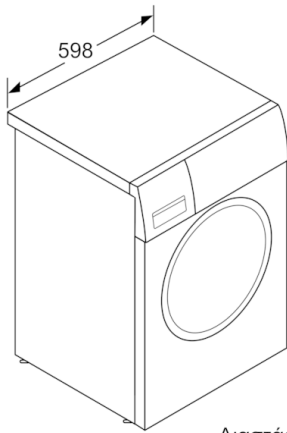

Τεχνικά στοιχεία

Εντοιχιζόμενη / Ελεύθερη :	Ελεύθερη συσκευή
Ύψος υποτοιχιισμού (mm) :	848
Διαστάσεις κορμού συσκευής, χωρίς πόρτα (ΥxΠxB) (mm) :	848 x 598 x 990
Ύψος υποτοιχιισμού :	848,00
Καθαρό βάρος (kg) :	70,739
Ονομαστική ισχύς (W) :	2300
Ηλεκτρικό ρεύμα (A) :	10
Τάση (V) :	220-240
Συχνότητα (Hz) :	50
Πιστοποιητικά έγκρισης :	CE, Ukraine, Ukraine grounding sign, VDE
Μήκος καλωδίου ηλεκτρικής παροχής (cm) :	160
Κατηγορία απόδοσης πλύσης :	A
Φορά ανοίγματος πόρτας :	Μεντεσές αριστερά
Ροδάκια :	Όχι
Κωδικός EAN :	4242002865119
Χωρητικότητα στα Βαμβακερά (kg) - NEA (2010/30/EC) :	9,0
Ετήσια κατανάλωση ενέργειας (kWh/έτος) (2010/30/EC) :	152,00
Ισχύς σε κατάσταση εκτός λειτουργίας (W) - NEA (2010/30/EC) :	0,12
Ισχύς σε κατάσταση αναμονής (W) - NEA (2010/30/EC) :	0,43
Ετήσια κατανάλωση νερού (lt/έτος) (2010/30/EC) :	11220
Κατηγορία απόδοσης στυψίματος :	B
Μέγιστη ταχύτητα στυψίματος (rpm) - NEA (2010/30/EC) :	1361
Μέση διάρκεια προγράμματος Βαμβακερά 40°C με μερικό φορτίο (min) - NEA (2010/30/EC) :	285
Μέση διάρκεια προγράμματος Βαμβακερά 60°C με πλήρες φορτίο (min) - NEA (2010/30/EC) :	285
Μέση διάρκεια προγράμματος Βαμβακερά 60°C με μερικό φορτίο (min) - NEA (2010/30/EC) :	285
:	20
Επίπεδο θορύβου πλύσης (dB(A) re 1 pW) :	49
Επίπεδο θορύβου στυψίματος (dB(A) re 1 pW) :	75
Τύπος εγκατάστασης :	Ελεύθερη συσκευή

** Οι τιμές είναι στρογγυλοποιημένες

**Serie | 6, Πλυντήριο ρούχων εμπρόσθιας φόρτωσης, 9 kg, 1400 rpm
WAT28660BY**

Διαστάσεις σε mm

Διαστάσεις σε mm