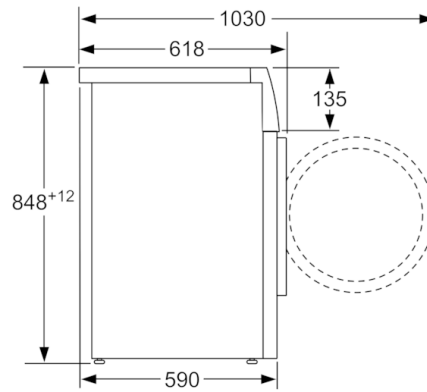

Τεχνικά στοιχεία

Εντοιχιζόμενη / Ελεύθερη :	Ελεύθερη συσκευή
Ύψος υποτοιχιισμού (mm) :	848
Διαστάσεις κορμού συσκευής, χωρίς πόρτα (ΥxΠxB) (mm) :	848 x 598 x 990
Ύψος υποτοιχιισμού :	848,00
Καθαρό βάρος (kg) :	70,739
Ονομαστική ισχύς (W) :	2300
Ηλεκτρικό ρεύμα (A) :	10
Τάση (V) :	220-240
Συχνότητα (Hz) :	50
Πιστοποιητικά έγκρισης :	CE, Ukraine, Ukraine grounding sign, VDE
Μήκος καλωδίου ηλεκτρικής παροχής (cm) :	160
Κατηγορία απόδοσης πλύσης :	A
Φορά ανοίγματος πόρτας :	Μεντεσές αριστερά
Ροδάκια :	Όχι
Κωδικός EAN :	4242002865119
Χωρητικότητα στα Βαμβακερά (kg) - NEA (2010/30/EC) :	9,0
Ετήσια κατανάλωση ενέργειας (kWh/έτος) (2010/30/EC) :	152,00
Ισχύς σε κατάσταση εκτός λειτουργίας (W) - NEA (2010/30/EC) :	0,12
Ισχύς σε κατάσταση αναμονής (W) - NEA (2010/30/EC) :	0,43
Ετήσια κατανάλωση νερού (lt/έτος) (2010/30/EC) :	11220
Κατηγορία απόδοσης στυψίματος :	B
Μέγιστη ταχύτητα στυψίματος (rpm) - NEA (2010/30/EC) :	1361
Μέση διάρκεια προγράμματος Βαμβακερά 40°C με μερικό φορτίο (min) - NEA (2010/30/EC) :	285
Μέση διάρκεια προγράμματος Βαμβακερά 60°C με πλήρες φορτίο (min) - NEA (2010/30/EC) :	285
Μέση διάρκεια προγράμματος Βαμβακερά 60°C με μερικό φορτίο (min) - NEA (2010/30/EC) :	285
:	20
Επίπεδο θορύβου πλύσης (dB(A) re 1 pW) :	49
Επίπεδο θορύβου στυψίματος (dB(A) re 1 pW) :	75
Τύπος εγκατάστασης :	Ελεύθερη συσκευή

** Οι τιμές είναι στρογγυλοποιημένες

**Serie | 6, Πλυντήριο ρούχων εμπρόσθιας φόρτωσης, 9 kg, 1400 rpm
WAT28660BY**

Διαστάσεις σε mm

Διαστάσεις σε mm