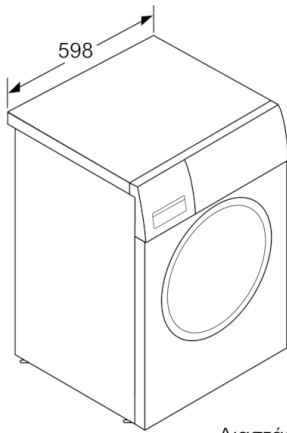

Διαστάσεις & εγκατάσταση συσκευής

- Διαστάσεις (Υ x Π x Β): 84.8 cm x 59.8 cm x 61.8 cm

** Οι τιμές είναι στρογγυλοποιημένες

**Serie | 6, Πλυντήριο ρούχων εμπρόσθιας φόρτωσης, 9 kg, 1400 rpm
WAT284X9GR**

Διαστάσεις σε mm

Διαστάσεις σε mm