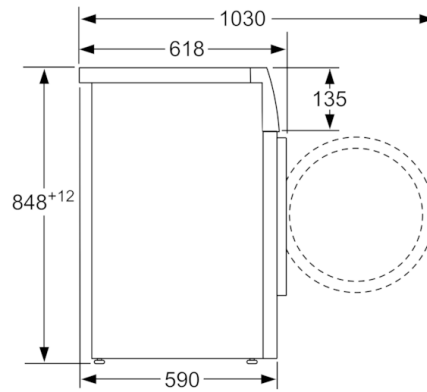

Τεχνικά στοιχεία

Εντοιχιζόμενη / Ελεύθερη :	Ελεύθερη συσκευή
Ύψος υποτοιχιισμού (mm) :	850
Διαστάσεις κορμού συσκευής, χωρίς πόρτα (ΥxΠxΒ) (mm) :	848 x 598 x 590
Ύψος υποτοιχιισμού :	850,00
Καθαρό βάρος (kg) :	70,039
Ονομαστική ισχύς (W) :	2300
Ηλεκτρικό ρεύμα (A) :	10
Τάση (V) :	220-240
Συχνότητα (Hz) :	50
Πιστοποιητικά έγκρισης :	CE, VDE
Μήκος καλωδίου ηλεκτρικής παροχής (cm) :	160
Κατηγορία απόδοσης πλύσης :	A
Φορά ανοίγματος πόρτας :	Μεντεσές αριστερά
Ροδάκια :	Όχι
Κωδικός EAN :	4242002962566
Χωρητικότητα στα Βαμβακερά (kg) - NEA (2010/30/EC) :	9,0
Ετήσια κατανάλωση ενέργειας (kWh/έτος) (2010/30/EC) :	152,00
Ισχύς σε κατάσταση εκτός λειτουργίας (W) - NEA (2010/30/EC) :	0,12
Ισχύς σε κατάσταση αναμονής (W) - NEA (2010/30/EC) :	0,43
Ετήσια κατανάλωση νερού (lt/έτος) (2010/30/EC) :	11220
Κατηγορία απόδοσης στυψίματος :	B
Μέγιστη ταχύτητα στυψίματος (rpm) - NEA (2010/30/EC) :	1361
Μέση διάρκεια προγράμματος Βαμβακερά 40°C με μερικό φορτίο (min) - NEA (2010/30/EC) :	285
Μέση διάρκεια προγράμματος Βαμβακερά 60°C με πλήρες φορτίο (min) - NEA (2010/30/EC) :	285
Μέση διάρκεια προγράμματος Βαμβακερά 60°C με μερικό φορτίο (min) - NEA (2010/30/EC) :	285
Επίπεδο θορύβου πλύσης (dB(A) re 1 pW) :	49
Επίπεδο θορύβου στυψίματος (dB(A) re 1 pW) :	75
Τύπος εγκατάστασης :	Ελεύθερη συσκευή

Διαστάσεις & εγκατάσταση συσκευής

- Διαστάσεις (Υ x Π x Β): 84.8 cm x 59.8 cm x 61.8 cm

** Οι τιμές είναι στρογγυλοποιημένες

**Serie | 6, Πλυντήριο ρούχων εμπρόσθιας φόρτωσης, 9 kg, 1400 rpm
WAT284X9GR**

Διαστάσεις σε mm

Διαστάσεις σε mm