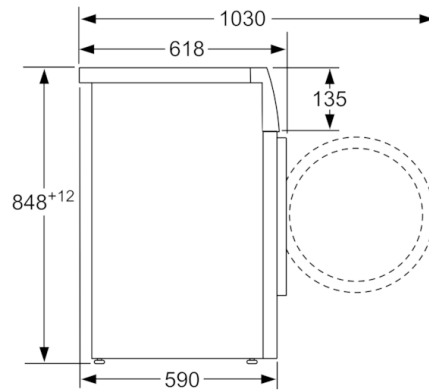

Τεχνικά στοιχεία

Εντοιχιζόμενη / Ελεύθερη :	Ελεύθερη συσκευή
Ύψος υποτοιχιισμού (mm) :	850
Διαστάσεις κορμού συσκευής, χωρίς πόρτα (ΥxΠxΒ) (mm) :	848 x 598 x 590
Ύψος υποτοιχιισμού :	850,00
Καθαρό βάρος (kg) :	69,539
Ονομαστική ισχύς (W) :	2300
Ηλεκτρικό ρεύμα (A) :	10
Τάση (V) :	220-240
Συχνότητα (Hz) :	50
Πιστοποιητικά έγκρισης :	CE, VDE
Μήκος καλωδίου ηλεκτρικής παροχής (cm) :	160
Κατηγορία απόδοσης πλύσης :	A
Φορά ανοίγματος πόρτας :	Μεντεσές αριστερά
Ροδάκια :	Όχι
Κωδικός EAN :	4242002970240
Χωρητικότητα στα Βαμβακερά (kg) - NEA (2010/30/EC) :	8,0
Ετήσια κατανάλωση ενέργειας (kWh/έτος) (2010/30/EC) :	137,00
Ισχύς σε κατάσταση εκτός λειτουργίας (W) - NEA (2010/30/EC) :	0,12
Ισχύς σε κατάσταση αναμονής (W) - NEA (2010/30/EC) :	0,43
Ετήσια κατανάλωση νερού (lt/έτος) (2010/30/EC) :	9900
Κατηγορία απόδοσης στυψίματος :	B
Μέγιστη ταχύτητα στυψίματος (rpm) - NEA (2010/30/EC) :	1374
Μέση διάρκεια προγράμματος Βαμβακερά 40°C με μερικό φορτίο (min) - NEA (2010/30/EC) :	225
Μέση διάρκεια προγράμματος Βαμβακερά 60°C με πλήρες φορτίο (min) - NEA (2010/30/EC) :	225
Μέση διάρκεια προγράμματος Βαμβακερά 60°C με μερικό φορτίο (min) - NEA (2010/30/EC) :	225
Επίπεδο θορύβου πλύσης (dB(A) re 1 pW) :	49
Επίπεδο θορύβου στυψίματος (dB(A) re 1 pW) :	74
Τύπος εγκατάστασης :	Ελεύθερη συσκευή

Διαστάσεις & εγκατάσταση συσκευής

- Διαστάσεις (Υ x Π x Β): 84.8 cm x 59.8 cm x 61.8 cm

** Οι τιμές είναι στρογγυλοποιημένες

**Serie | 6, Πλυντήριο ρούχων εμπρόσθιας φόρτωσης, 8 kg, 1400 rpm
WAT28468GR**

Διαστάσεις σε mm

Διαστάσεις σε mm