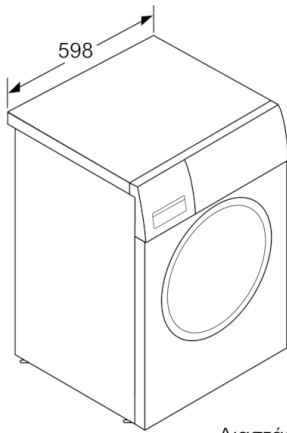

Τεχνικά στοιχεία

Εντοιχιζόμενη / Ελεύθερη :	Ελεύθερη συσκευή
Ύψος υποτοιχιισμού (mm) :	850
Διαστάσεις κορμού συσκευής, χωρίς πόρτα (ΥxΠxΒ) (mm) :	848 x 598 x 590
Ύψος υποτοιχιισμού :	850,00
Καθαρό βάρος (kg) :	69,539
Ονομαστική ισχύς (W) :	2300
Ηλεκτρικό ρεύμα (A) :	10
Τάση (V) :	220-240
Συχνότητα (Hz) :	50
Πιστοποιητικά έγκρισης :	CE, VDE
Μήκος καλωδίου ηλεκτρικής παροχής (cm) :	160
Κατηγορία απόδοσης πλύσης :	A
Φορά ανοίγματος πόρτας :	Μεντεσές αριστερά
Ροδάκια :	Όχι
Κωδικός EAN :	4242002970240
Χωρητικότητα στα Βαμβακερά (kg) - NEA (2010/30/EC) :	8,0
Ετήσια κατανάλωση ενέργειας (kWh/έτος) (2010/30/EC) :	137,00
Ισχύς σε κατάσταση εκτός λειτουργίας (W) - NEA (2010/30/EC) :	0,12
Ισχύς σε κατάσταση αναμονής (W) - NEA (2010/30/EC) :	0,43
Ετήσια κατανάλωση νερού (lt/έτος) (2010/30/EC) :	9900
Κατηγορία απόδοσης στυψίματος :	B
Μέγιστη ταχύτητα στυψίματος (rpm) - NEA (2010/30/EC) :	1374
Μέση διάρκεια προγράμματος Βαμβακερά 40°C με μερικό φορτίο (min) - NEA (2010/30/EC) :	225
Μέση διάρκεια προγράμματος Βαμβακερά 60°C με πλήρες φορτίο (min) - NEA (2010/30/EC) :	225
Μέση διάρκεια προγράμματος Βαμβακερά 60°C με μερικό φορτίο (min) - NEA (2010/30/EC) :	225
Επίπεδο θορύβου πλύσης (dB(A) re 1 pW) :	49
Επίπεδο θορύβου στυψίματος (dB(A) re 1 pW) :	74
Τύπος εγκατάστασης :	Ελεύθερη συσκευή

Διαστάσεις & εγκατάσταση συσκευής

- Διαστάσεις (Υ x Π x Β): 84.8 cm x 59.8 cm x 61.8 cm

** Οι τιμές είναι στρογγυλοποιημένες

**Serie | 6, Πλυντήριο ρούχων εμπρόσθιας φόρτωσης, 8 kg, 1400 rpm
WAT28468GR**

Διαστάσεις σε mm

Διαστάσεις σε mm