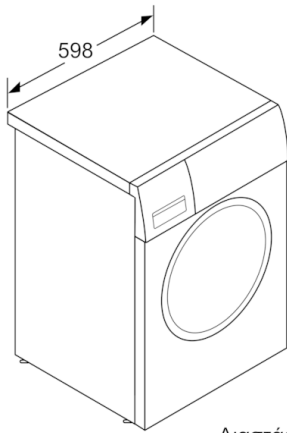

#### Διαστάσεις & εγκατάσταση συσκευής

- Διαστάσεις (Υ x Π x Β): 84.8 cm x 59.8 cm x 63.2 cm

\*\* Οι τιμές είναι στρογγυλοποιημένες

**Serie | 6, Πλυντήριο ρούχων εμπρόσθιας φόρτωσης, 9 kg, 1200 rpm  
WAT24469GR**

Διαστάσεις σε mm

Διαστάσεις σε mm