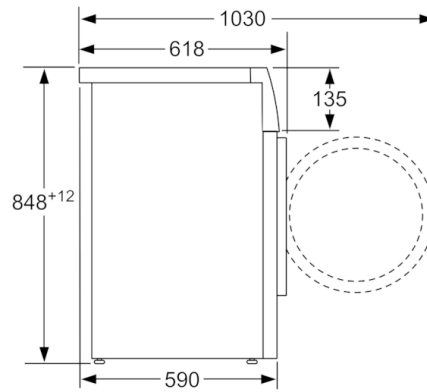

#### Διαστάσεις & εγκατάσταση συσκευής

- Διαστάσεις (Υ x Π x Β): 84.8 cm x 59.8 cm x 63.2 cm

\*\* Οι τιμές είναι στρογγυλοποιημένες

**Serie | 6, Πλυντήριο ρούχων εμπρόσθιας φόρτωσης, 9 kg, 1200 rpm  
WAT24469GR**

Διαστάσεις σε mm

Διαστάσεις σε mm